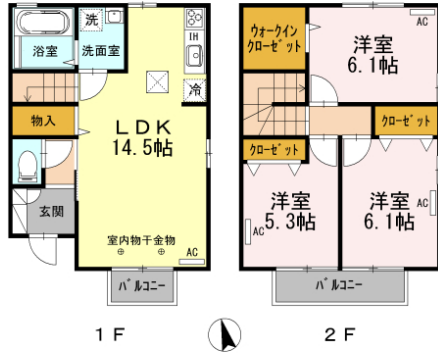

インターネット無料です！（工事後使用可）  
 駐車場2台付無料！オール電化！全室エアコン！浴室1坪！システムキッチン！

シャント沼館 B 102号室

青森県八戸市沼館2-34-18-2

メゾネット

月額賃料 8.5万円

間取り 3LDK

種別	メゾネット	態様	仲介
問合せ番号	☑2		
交通	沼館三丁目バス停 徒歩8分		

坪単価			
敷金	無し	礼金	0.5ヶ月
共益費	4,500円	仲介料	賃料+消費税
前家賃	賃料×1	管理費	
契約	2年		

間取り詳細	LDK14.5・洋6.1・洋6.1・洋5.3		
坪数		占有面積	78.96㎡
築年月日	2013年3月	構造	軽量鉄骨造
物件の階数	1-2階	ベランダ	
入居可能日	即入居可	保険	家財保険加入の必要があります。
駐車場	2台付き	ベット	不可
バス	ユニットバス 追焚機能付	トイレ	温水洗浄暖房便座
学区（小）	城下小学校	学区（中）	第二中学校

備考 ※駐車場も別途仲介手数料がかかります。  
 ルームクリーニング料金93,500円、更新料1ヶ月、ICロック電池(初回)2,750円。  
 機関保証加入必須。初回保証料35000円、月額保証料賃料等総額の1%+800円/月(その他商品あり) オール電化(エコキュート)仕様です。貯湯式(減圧式)の特性上、一般的なガス給湯器と比べるとシャワー等の勢いが弱く感じられます。●ルームクリーニング料金にエアコンクリーニング費用を含みます。