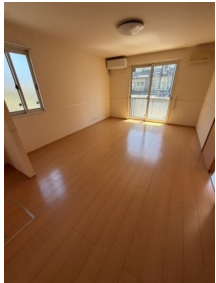

インターネット無料です！（工事後使用可）  
 駐車場2台付無料！オール電化！全室エアコン！浴室1坪！システムキッチン！

シャント沼館 B 102号室

青森県八戸市沼館2-34-18-2

メゾネット

月額賃料 8.5万円

間取り 3LDK

種別	メゾネット	態様	仲介
問合せ番号	☑2		
交通	沼館三丁目バス停 徒歩8分		

坪単価			
敷金	無し	礼金	0.5ヶ月
共益費	4,500円	仲介料	賃料+消費税
前家賃	賃料×1	管理費	
契約	2年		