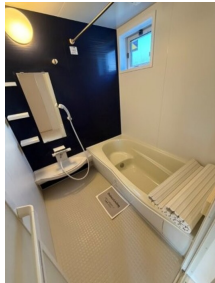

インターネット無料です！（工事後使用可）  
 駐車場2台付無料！オール電化！全室エアコン！浴室1坪！システムキッチン！

シャント沼館 B 102号室

青森県八戸市沼館2-34-18-2

メゾネット

月額賃料 8.5万円

間取り 3LDK

種別	メゾネット	態様	仲介
問合せ番号	☑2		
交通	沼館三丁目バス停 徒歩8分		

坪単価			
敷金	無し	礼金	0.5ヶ月
共益費	4,500円	仲介料	賃料+消費税
前家賃	賃料×1	管理費	
契約	2年		

間取り詳細	LDK14.5・洋6.1・洋6.1・洋5.3		
坪数		占有面積	78.96㎡
築年月日	2013年3月	構造	軽量鉄骨造
物件の階数	1-2階	ベランダ	
入居可能日	即入居可	保険	家財保険加入の必要があります。
駐車場	2台付き	ベット	不可
バス	ユニットバス 追焚機能付	トイレ	温水洗浄暖房便座
学区（小）	城下小学校	学区（中）	第二中学校

備考 ※駐車場も別途仲介手数料がかかります。  
 ルームクリーニング料金93,500円、更新料1ヶ月、ICロック電池(初回)2,750円。  
 機関保証加入必須。初回保証料35000円、月額保証料賃料等総額の1%+800円/月(その他商品あり) オール電化(エコキュート)仕様です。貯湯式(減圧式)の特性上、一般的なガス給湯器と比べるとシャワー等の勢いが弱く感じられます。●ルームクリーニング料金にエアコンクリーニング費用を含みます。

設備 ガス種別：無し 排水：公共下水  
 ALSOKホームセキュリティ、エアコン、温水洗浄暖房便座、モニタ付インターホン、浴室換気乾燥機、ペアガラス、追い焚き給湯、物置、室内物干し、床下収納、BSアンテナ、CATV、居室照明、ウォークインクローゼット、電気調理器（IHヒーター）、オール電化、フローリング、住宅用火災警報器、シューズボックス、システムキッチン、バス・トイレ別、インターネット接続、デジタル放送、室内洗濯機置場、ユニットバス、シャワー、角部屋、一坪風呂、バルコニー、テンキー、補助錠\_シリンダー錠、その他鍵\_シリンダー錠