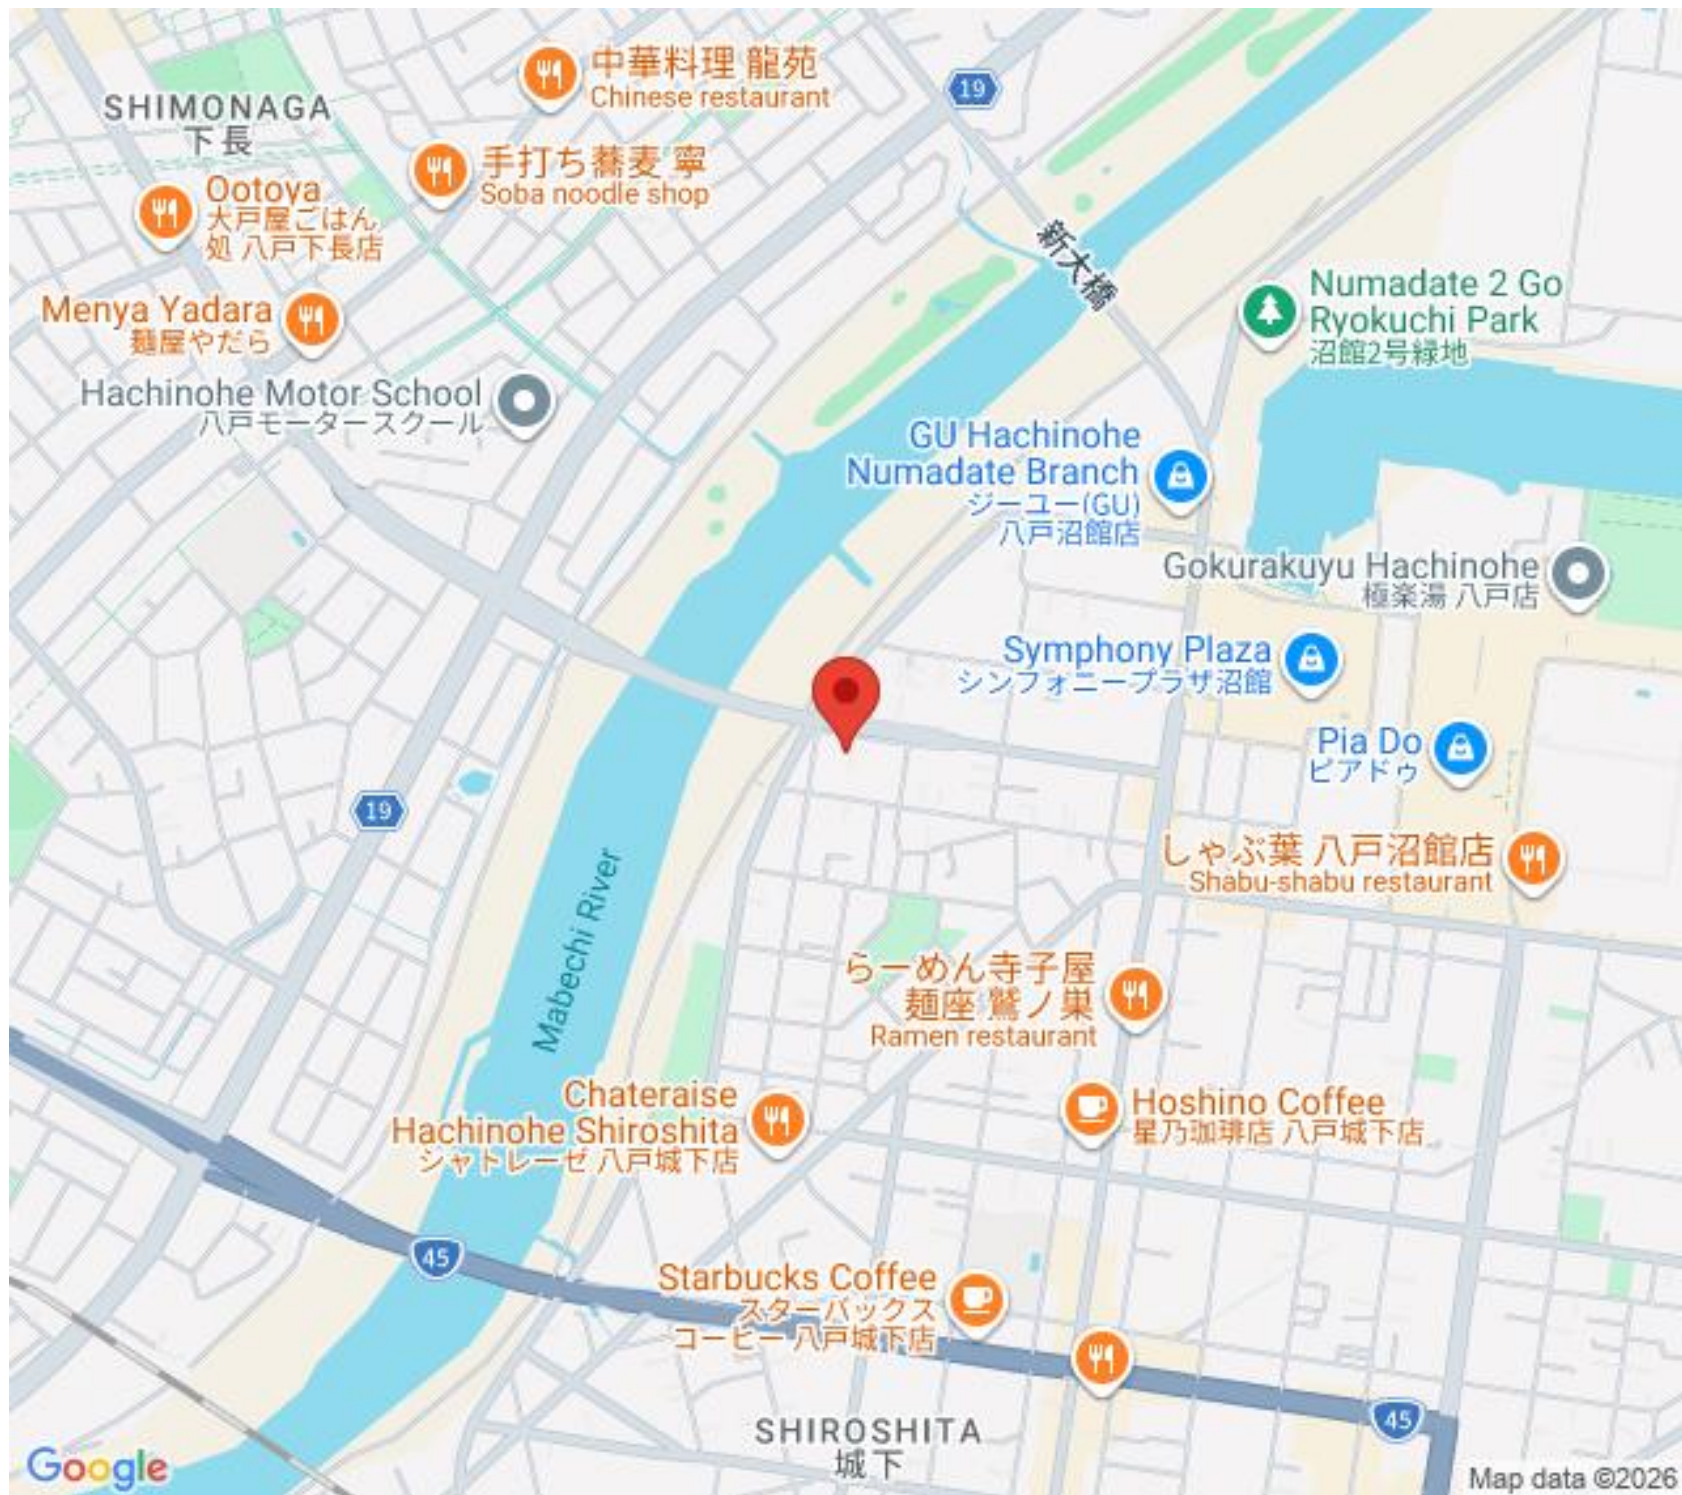

SHIMONAGA
下長

中華料理 龍苑
Chinese restaurant

手打ち蕎麦 寧
Soba noodle shop

Ootoya
大戸屋ごはん
処 八戸下長店

Menya Yadara
麺屋やだら

Hachinohe Motor School
八戸モータースクール

新大橋

Numadate 2 Go
Ryokuchi Park
沼館2号緑地

GU Hachinohe
Numadate Branch
ジーユー(GU)
八戸沼館店

Gokurakuyu Hachinohe
極楽湯 八戸店

Symphony Plaza
シンフォニープラザ沼館

Pia Do
ピアドゥ

しゃぶ葉 八戸沼館店
Shabu-shabu restaurant

らーめん寺子屋
麺座 鷺ノ巣
Ramen restaurant

Chateraise
Hachinohe Shiroshita
シャトレーゼ 八戸城下店

Hoshino Coffee
星乃珈琲店 八戸城下店

Starbucks Coffee
スターバックス
コーヒー 八戸城下店

SHIROSHITA
城下