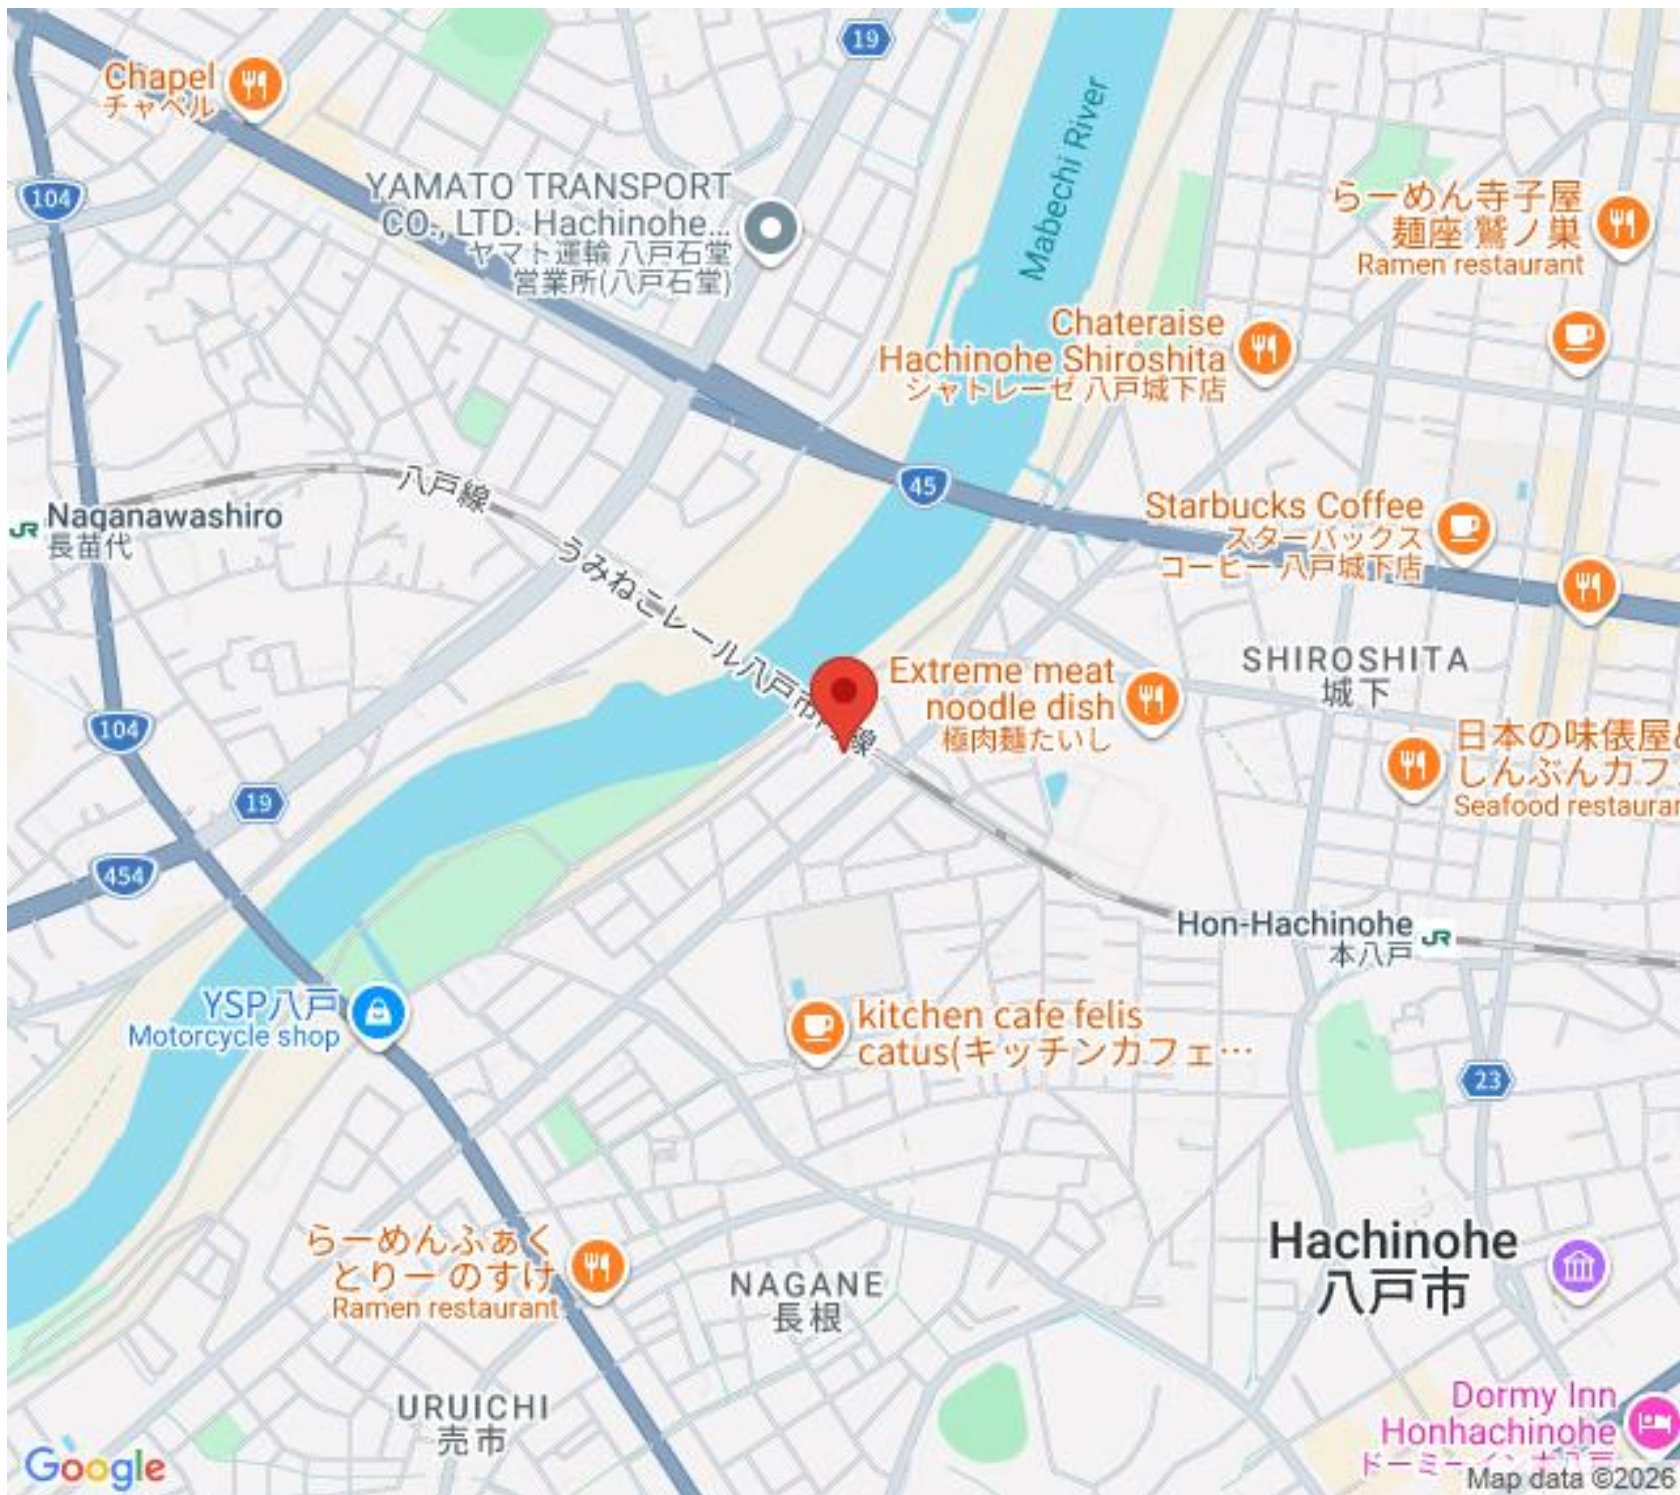

Chapel
チャペル

YAMATO TRANSPORT
CO., LTD. Hachinohe...
ヤマト運輸 八戸石堂
営業所(八戸石堂)

Chateraise
Hachinohe Shiroshita
シャトレーゼ 八戸城下店

らーめん寺子屋
麵座 鷺ノ巣
Ramen restaurant

Naganawashiro
長苗代

Starbucks Coffee
スターバックス
コーヒー 八戸城下店

Extreme meat
noodle dish
極肉麺たいし

SHIROSHITA
城下

日本の味俵屋
しんぶんカフ
Seafood restaurant

104

19

454

YSP八戸
Motorcycle shop

kitchen cafe felis
catus(キッチンカフェ...)

Hon-Hachinohe
本八戸

23

らーめんふあく
とりのすけ
Ramen restaurant

NAGANE
長根

Hachinohe
八戸市

Google

URUICHI
売市

Dormy Inn
Honhachinohe
ドーミーイン
Map data ©2026