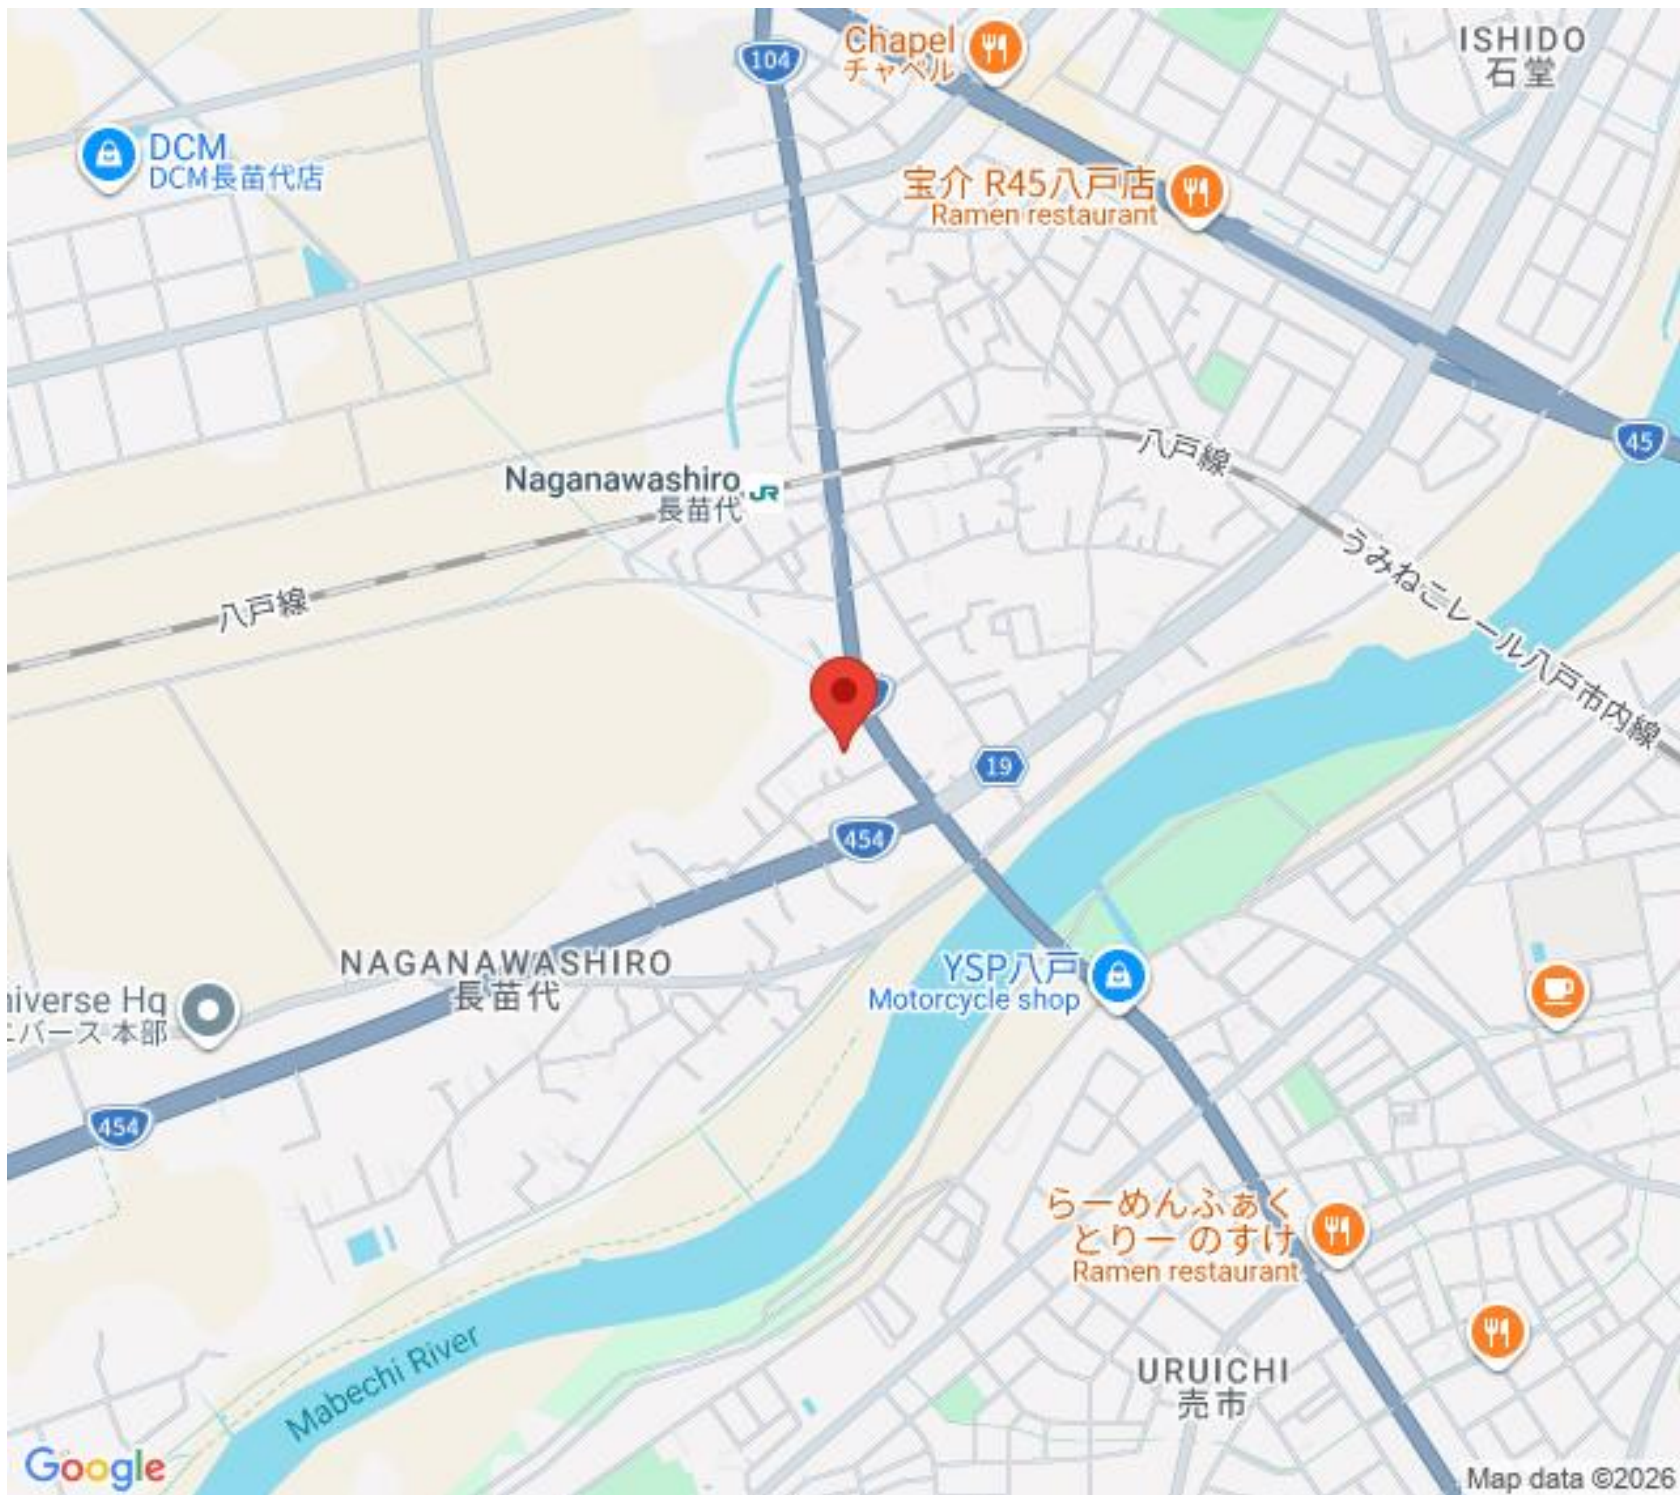

DCM
DCM長苗代店

Chapel
チャペル

ISHIDO
石堂

宝介 R45八戸店
Ramen restaurant

Naganawashiro
長苗代

八戸線

八戸線

うみねこレール八戸市内線

iverse Hq
バス本部

NAGANAWASHIRO
長苗代

YSP八戸
Motorcycle shop

らーめんふあく
とりのすけ
Ramen restaurant

URUICHI
売市

Google

Map data ©2026