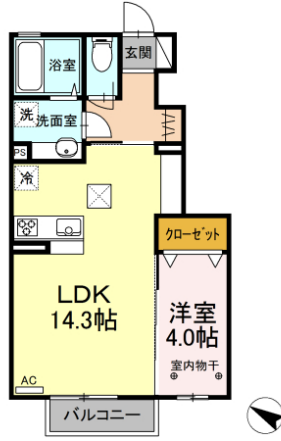

アパート

インターネット無料！（工事後使用可）駐車場1台無料！

ラヴィベール

青森県八戸市大字長苗代字内船渡24-2

月額賃料 **6.3万円**

間取り **1LDK**

備考

※駐車場も別途仲介手数料がかかります。
 更新料1ヶ月、ルームクリーニング料金60,500円、D-roomCardキー料金16,500円、ICロック電池(初回)2,750円。
 機関保証加入必須。初回保証料35000円、月額保証料賃料等総額の1%+800円/月(その他商品あり)
 LPガス料金はご契約前にLPガス事業者にご確認いただけます。LPガス料金は家賃と併せてお支払となります。
 (お客様にて開栓手続必要) ルームクリーニング料金にエアコンクリーニング費用を含みます。
 本貸室の電気は、貸主から配給されます。

種別	アパート	態様	仲介
問合せ番号	☑123		
交通	八戸線 長苗代駅 徒歩6分 内船渡徒歩2分		

坪単価			
敷金	無し	礼金	賃料×1.1
共益費	4,500円	仲介料	賃料+消費税
前家賃	賃料×1	管理費	無し
契約			

間取り詳細	LDK14.3・洋4		
坪数		占有面積	43.96㎡
築年月日	2021年3月	構造	軽量鉄骨造
物件の階数	105号室/1階	ベランダ	
入居可能日	即入居可	保険	家財保険加入の必要があります。
駐車場	1台目無料 2台目 3,300円	ベット	不可
バス	ユニットバス（追い炊き機能付）	トイレ	温水洗浄便座
学区（小）	下長小学校	学区（中）	下長中学校
設備	ガス種別：プロパン 排水：公共下水 ALSOKホームセキュリティ、エアコン、温水洗浄暖房便座、モニター付インターホン、対面キッチン、カードキー、追い炊き給湯、洗髪洗面化粧台、物置、室内物干し、床下収納、BSアンテナ、居室照明、宅配ボックス、電気調理器（IHヒーター）、駐輪場、クローゼット、住宅用火災警報器、シューズボックス（トルタイプ）、システムキッチン、バス・トイレ別、インターネット接続、デジタル放送、室内洗濯機置場、ユニットバス、プロパン、バルコニー(1F・2F両方)、補助錠_シリンダー錠、Wi-Fi		