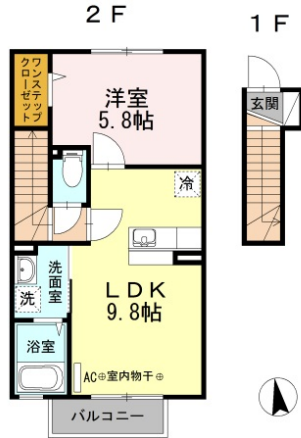

アパート

『個人契約ならご自分のクレジットカードでお家賃等の支払いができます♪♪
♪♪インターネット無料です！（D.U-NET使用可）

ハイネス城下

青森県八戸市城下3-1-34

備考

※駐車場も別途仲介手数料がかかります。
更新料1ヶ月、ルームクリーニング料金60,500円、D-roomCardキー料金16,500円、ICカード電池(初回)2,750円、オール電化(エコキュート)仕様です。貯湯式(減圧式)の特性上、一般的なガス給湯器と比べるとシャワー等の勢いが弱く感じられます。

月額賃料 **6.6万円**

間取り **1LDK**

種別	アパート	態様	仲介
問合せ番号	☑43		
交通	八戸線 本八戸駅 徒歩8分		

坪単価			
敷金	無し	礼金	賃料×1.1
共益費	4,500円	仲介料	賃料+消費税
前家賃	賃料×1	管理費	
契約	2年		

間取り詳細	LDK9.8・洋5.8		
坪数		占有面積	42.53㎡
築年月日	2016年5月	構造	軽量鉄骨造
物件の階数	206号室/2階	ベランダ	
入居可能日	2026年7月11日	保険	家財保険加入の必要があります。
駐車場	1台目無料 2台目3,300円(空要確認)	ベット	不可
バス	ユニットバス(追い炊き機能)	トイレ	温水洗浄便座
学区(小)	城下小学校	学区(中)	第二中学校

設備	ガス種別：無し 排水：公共下水 ALSOKホームセキュリティ、エアコン、温水洗浄暖房便座、モニタ付インターホン、対面キッチン、カードキー、ペアガラス、追い炊き給湯、物置、室内物干し、BSアンテナ、居室照明、ワンステップクローゼット、宅配ボックス、電気調理器(IHヒーター)、オール電化、駐輪場、フローリング、住宅用火災警報器、シューズボックス、システムキッチン、バス・トイレ別、インターネット接続、デジタル放送、室内洗濯機置場、ユニットバス、シャワー、角部屋、バルコニー(1F・2F両方)、補助錠_シリンダー錠、その他鍵_シリンダー錠