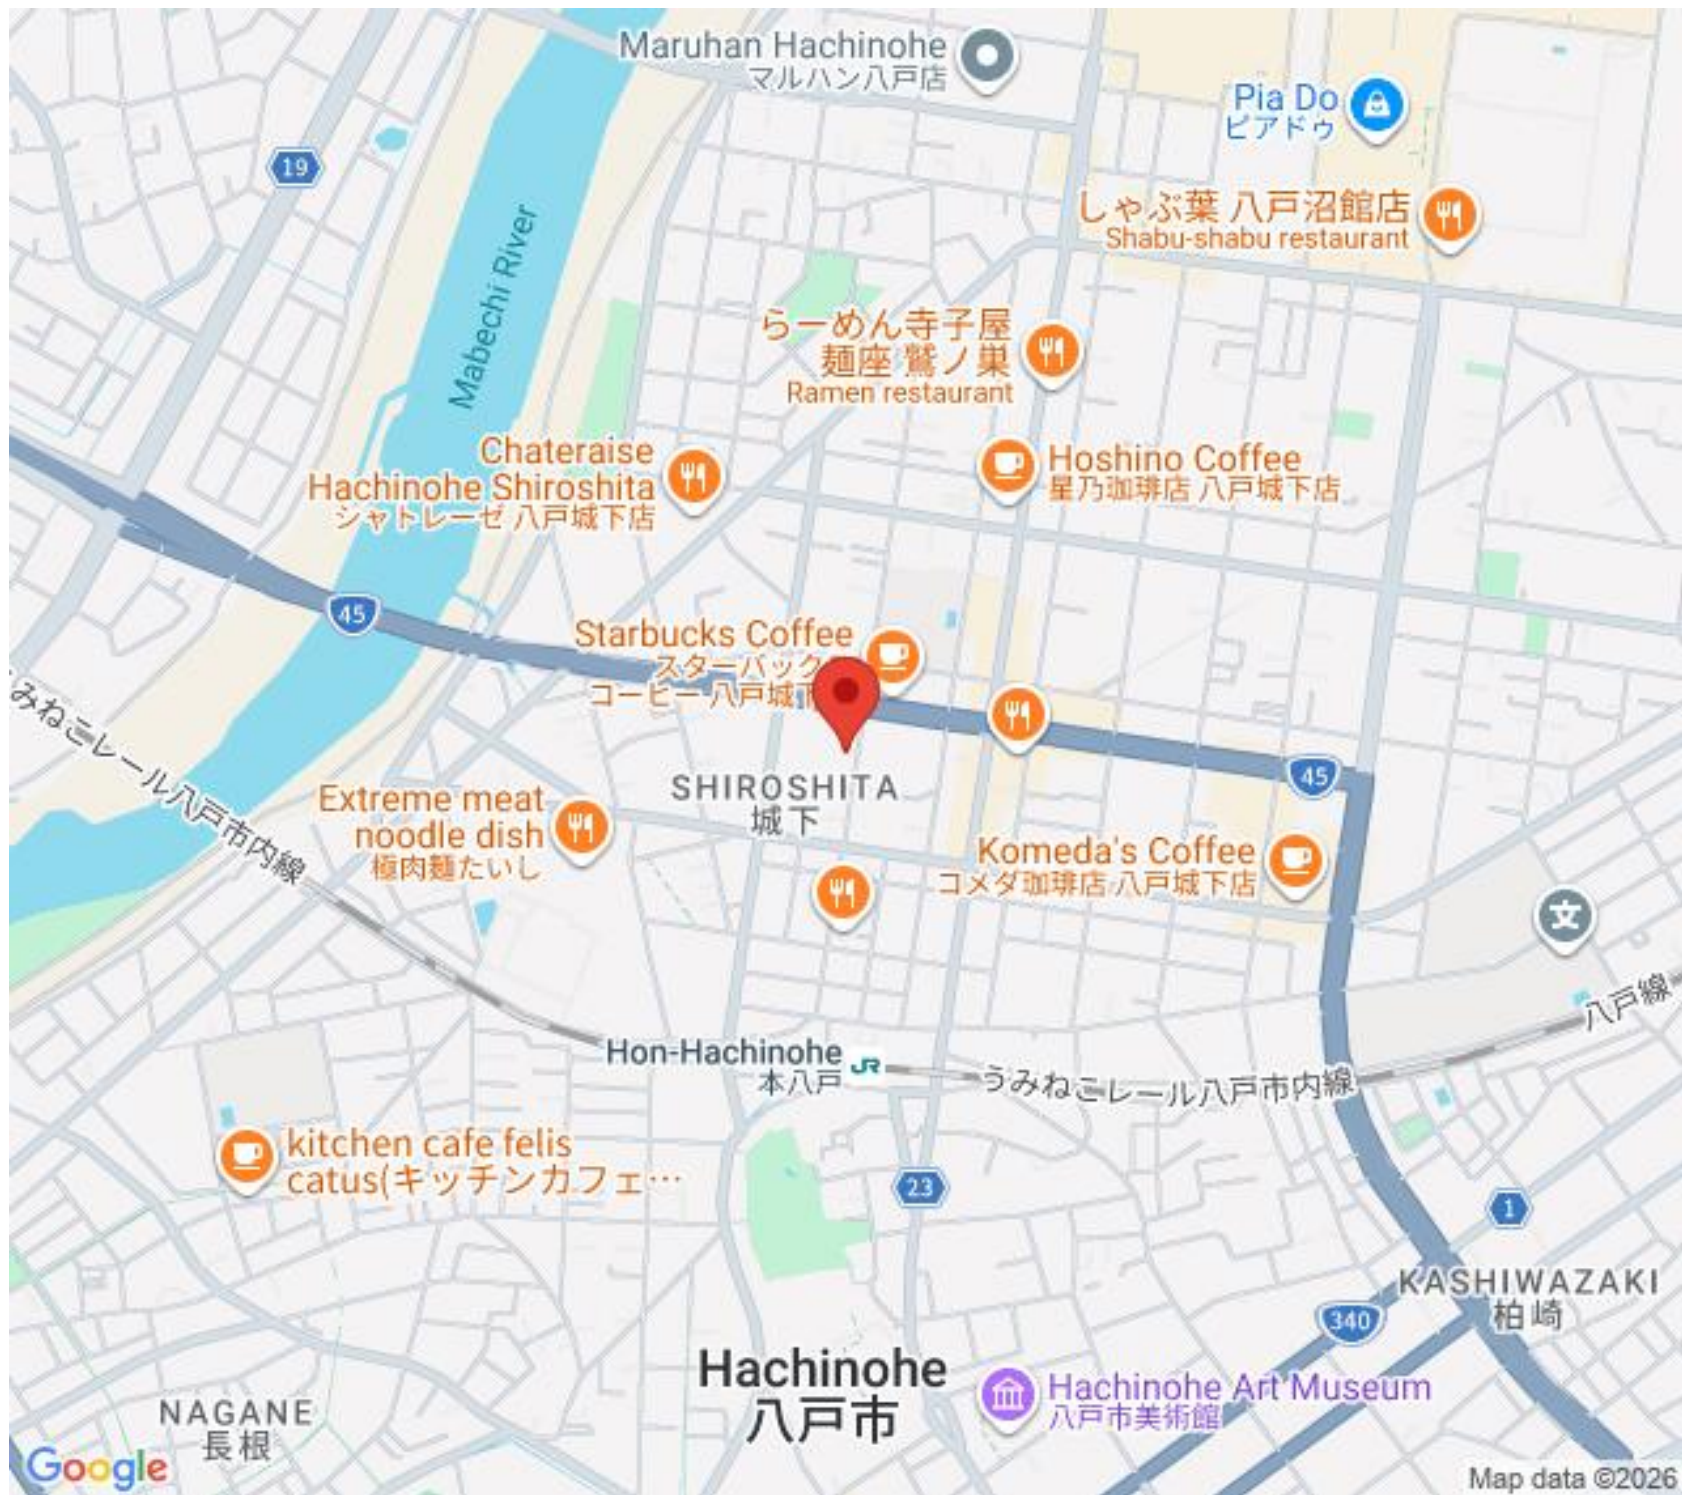

Maruhan Hachinohe
マルハン八戸店

Pia Do
ピアドゥ

しゃぶ葉 八戸沼館店
Shabu-shabu restaurant

らーめん寺子屋
麺座 鷺ノ巣
Ramen restaurant

Chateraise
Hachinohe Shiroshita
シャトレーゼ 八戸城下店

Hoshino Coffee
星乃珈琲店 八戸城下店

Starbucks Coffee
スターバックス
コーヒー 八戸城下

Extreme meat
noodle dish
極肉麺たいし

SHIROSHITA
城下

Komeda's Coffee
コメダ珈琲店 八戸城下店

うみねこレール八戸市内線

Hon-Hachinohe
本八戸

うみねこレール八戸市内線

八戸線

kitchen cafe felis
catus(キッチンカフェ...)

KASHIWAZAKI
柏崎

Hachinohe
八戸市

Hachinohe Art Museum
八戸市美術館

NAGANE
長根

Map data ©2026