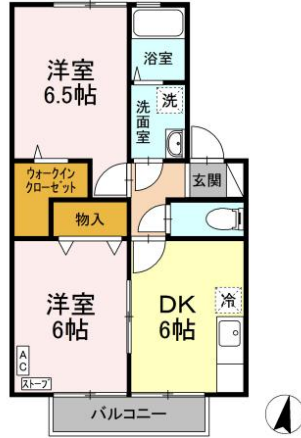

アパート

インターネット無料！（工事後使用可）エアコン・TVモニターホン・洗髪洗面化粧台・LED照明・デジタルキー新品です♪（R8.5月完了）

セジュール類家

青森県八戸市南類家2-13-5

備考

※駐車場も別途仲介手数料がかかります。
 ルームクリーニング料金60,500円、更新料1ヶ月、ICカード電池(初回)2,750円。
 機関保証加入必須。初回保証料35000円、月額保証料賃料等総額の1%+800円/月(その他商品あり)
 LPガス料金はご契約前にLPガス事業者にご確認いただけます。LPガス料金は家賃と併せてお支払となります。
 (お客様にて開栓手続き必要)本貸室の電気は、貸主から配給されます。

月額賃料 5.1万円

間取り 2DK

種別	アパート	態様	仲介
問合せ番号	☑516		
交通	田向バス停 徒歩4分		

坪単価			
敷金	無し	礼金	無し
共益費	無し	仲介料	賃料+消費税
前家賃	賃料×1	管理費	
契約	2年		

間取り詳細	洋6・洋6.5・DK6		
坪数		占有面積	42.11㎡
築年月日	1998年9月	構造	軽量鉄骨
物件の階数	B102号室/1階	ベランダ	
入居可能日	即入居可	保険	家財保険加入の必要があります。
駐車場	1台無料 2台目無し	ベット	不可
バス	ユニットバス	トイレ	温水洗浄便座
学区(小)	吹上小学校	学区(中)	第一中学校