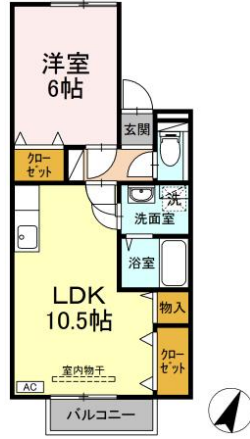

アパート

インターネット無料です！(D.U-NET) 共用宅配ボックスがございますので不在時の荷物の受け取りが可能です！

フレマリール新井田 205号室

青森県八戸市新井田西2-23-5

備考 ※駐車場も別途仲介手数料がかかります。
 ルームクリーニング料金60,500円、更新料1ヶ月、ICカード電池(初回)2,750円。
 機関保証加入必須。初回保証料35000円、月額保証料賃料等総額の1%+800円/月(その他商品あり)
 LPガス料金はご契約前にLPガス事業者にご確認いただけます。
 ●ルームクリーニング料金にエアコンクリーニング費用を含みます。本貸室の電気は、貸主から配給されます。

月額賃料 4.8万円

間取り 1LDK

種別	アパート	態様	仲介
問合せ番号	da83		
交通	重地バス停 徒歩5分		

坪単価			
敷金	無し	礼金	無し
共益費	無し	仲介料	賃料+消費税
前家賃	賃料×1	管理費	
契約	2年		

間取り詳細	洋6・LDK10.5		
坪数		占有面積	41.23㎡
築年月日	1998年9月	構造	軽量鉄骨造
物件の階数	2階	ベランダ	
入居可能日	即入居可	保険	家財保険加入の必要があります。
駐車場	2台目はありません。	ベット	不可
バス	ユニットバス	トイレ	温水洗浄暖房便座
学区(小)	新井田小学校	学区(中)	大館中学校