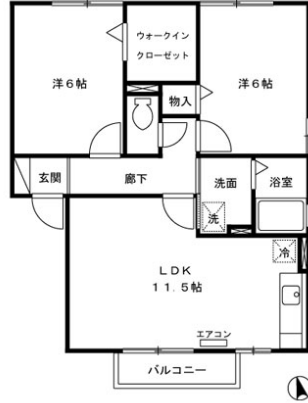

アパート

インターネット無料です！(D.U-NET)

グランヴィラージュC

青森県八戸市新井田西1-2-17

備考

※駐車場も別途仲介手数料がかかります。
ルームクリーニング料金71,500円、更新料1ヶ月、ICカード電池(初回)2,750円。
機関保証加入必須。初回保証料35000円、月額保証料賃料等総額の1%+800円/月(その他商品あり)
LPガス料金はご契約前にLPガス事業者にご確認いただけます。●LPガス料金は家賃と併せてお支払となります。(お客様にて開栓手続必要)●ルームクリーニング料金にエアコンクリーニング費用を含みます。本貸室の電気は、貸主から配給されます。

月額賃料 **5.0万円**

間取り **2LDK**

種別	アパート	態様	仲介
問合せ番号	da294		
交通	新井田西二丁目バス停 徒歩8分		

坪単価			
敷金	無し	礼金	無し
共益費	4,500円	仲介料	賃料+消費税
前家賃	賃料×1	管理費	
契約	2年		

間取り詳細	洋6帖×2 LDK 11.5帖		
坪数		占有面積	55.44㎡
築年月日	2003年7月	構造	軽量鉄骨造
物件の階数	202号室/2階	ベランダ	
入居可能日	2026年6月27日	保険	家財保険加入の必要があります。
駐車場	1台目 無料 2台目 3,300円/月額 空確認要	ベット	不可
バス	ユニットバス	トイレ	温水洗浄便座
学区(小)	新井田小学校	学区(中)	大館中学校
設備	ガス種別: プロパン 排水: 公共下水 エアコン、温水洗浄暖房便座、モニタ付インターホン、灯油FF、ペアガラス、洗髪洗面化粧台、物置、室内物干し、CATV、居室照明、ウォークインクローゼット、フローリング、住宅用火災警報器、シューズボックス、バス・トイレ別、インターネット接続、デジタル放送、室内洗濯機置場、シャワー、給湯、プロパン、バルコニー、タンキー、補助錠_シリンダー錠、その他鍵_シリンダー錠