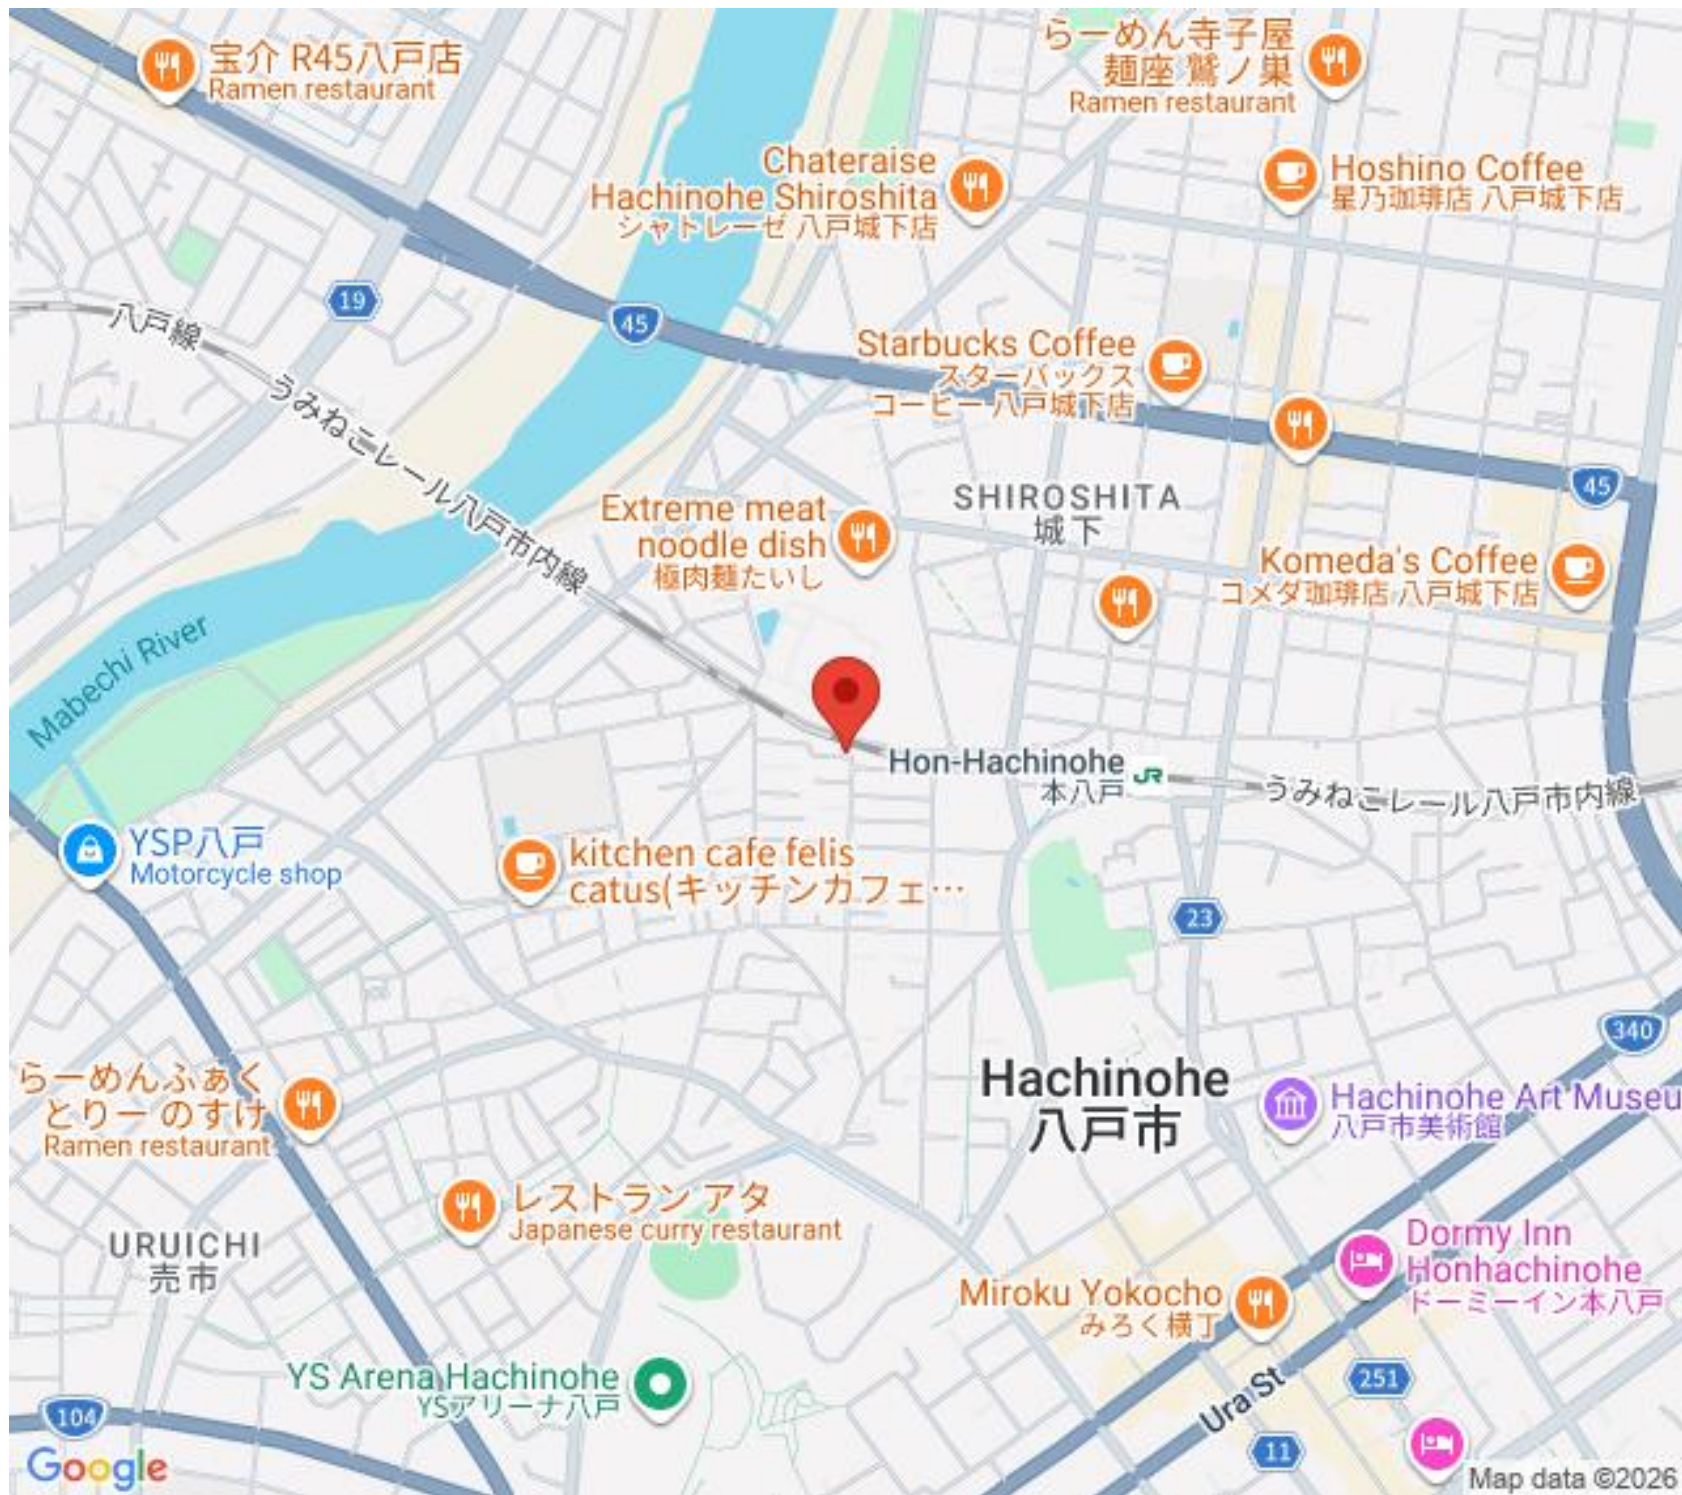

宝介 R45八戸店
Ramen restaurant

らーめん寺子屋
麵座 鷺ノ巣
Ramen restaurant

Chateraise
Hachinohe Shiroshita
シャトレーゼ 八戸城下店

Hoshino Coffee
星乃珈琲店 八戸城下店

八戸線

19

45

Starbucks Coffee
スターバックス
コーヒー 八戸城下店

うみねこレール八戸市内線

Extreme meat
noodle dish
極肉麺たいし

SHIROSHITA
城下

Komeda's Coffee
コメダ珈琲店 八戸城下店

Mabechi River

YSP八戸
Motorcycle shop

kitchen cafe felis
catus(キッチンカフェ…)

Hon-Hachinohe
本八戸 JR

うみねこレール八戸市内線

23

らーめんふあく
とりのすけ
Ramen restaurant

Hachinohe
八戸市

Hachinohe Art Museum
八戸市美術館

URUICHI
売市

レストランアタ
Japanese curry restaurant

Miroku Yokocho
みろく横丁

Dormy Inn
Honhachinohe
ドリーミーイン本八戸

YS Arena Hachinohe
YSアリーナ八戸

104

Google

Ura St

251

11

Map data ©2026