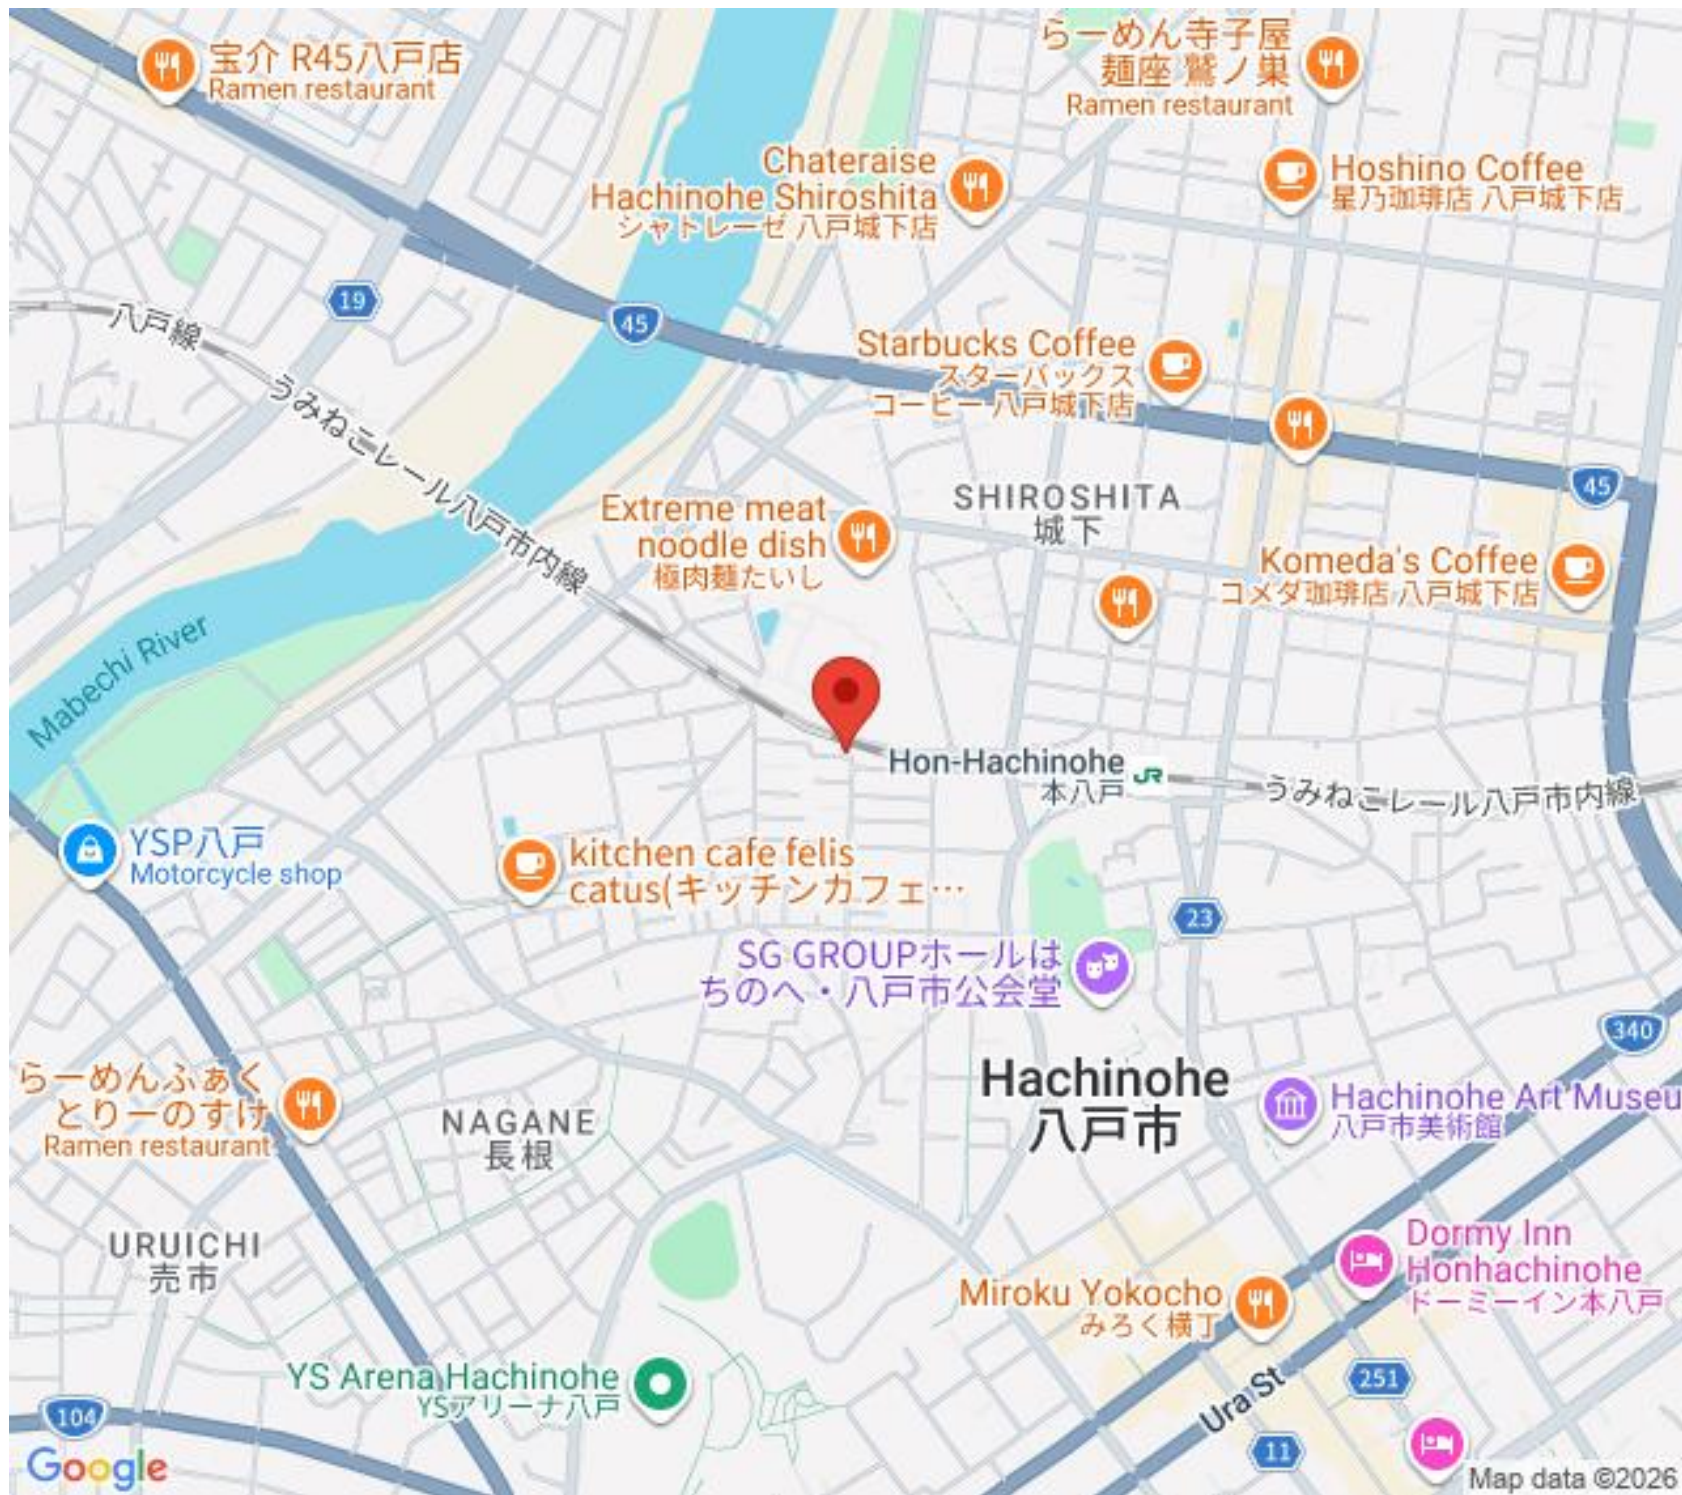

宝介 R45八戸店
Ramen restaurant

らーめん寺子屋
麵座 鷺ノ巣
Ramen restaurant

Chateraise
Hachinohe Shiroshita
シャトレーゼ 八戸城下店

Hoshino Coffee
星乃珈琲店 八戸城下店

八戸線

19

45

Starbucks Coffee
スターバックス
コーヒー 八戸城下店

うみねこレール八戸市内線

Extreme meat
noodle dish
極肉麺たいし

SHIROSHITA
城下

Komeda's Coffee
コメダ珈琲店 八戸城下店

Mabechi River

YSP八戸
Motorcycle shop

kitchen cafe felis
catus(キッチンカフェ...)

Hon-Hachinohe
本八戸 JR

うみねこレール八戸市内線

SG GROUPホールは
ちのへ・八戸市公会堂

23

らーめんふあく
とりのすけ
Ramen restaurant

NAGANE
長根

Hachinohe
八戸市

Hachinohe Art Museum
八戸市美術館

URUICHI
売市

YS Arena Hachinohe
YSアリーナ八戸

Miroku Yokocho
みろく横丁

Dormy Inn
Honhachinohe
ドリーミーイン本八戸

Ura St

251

11

Google

Map data ©2026