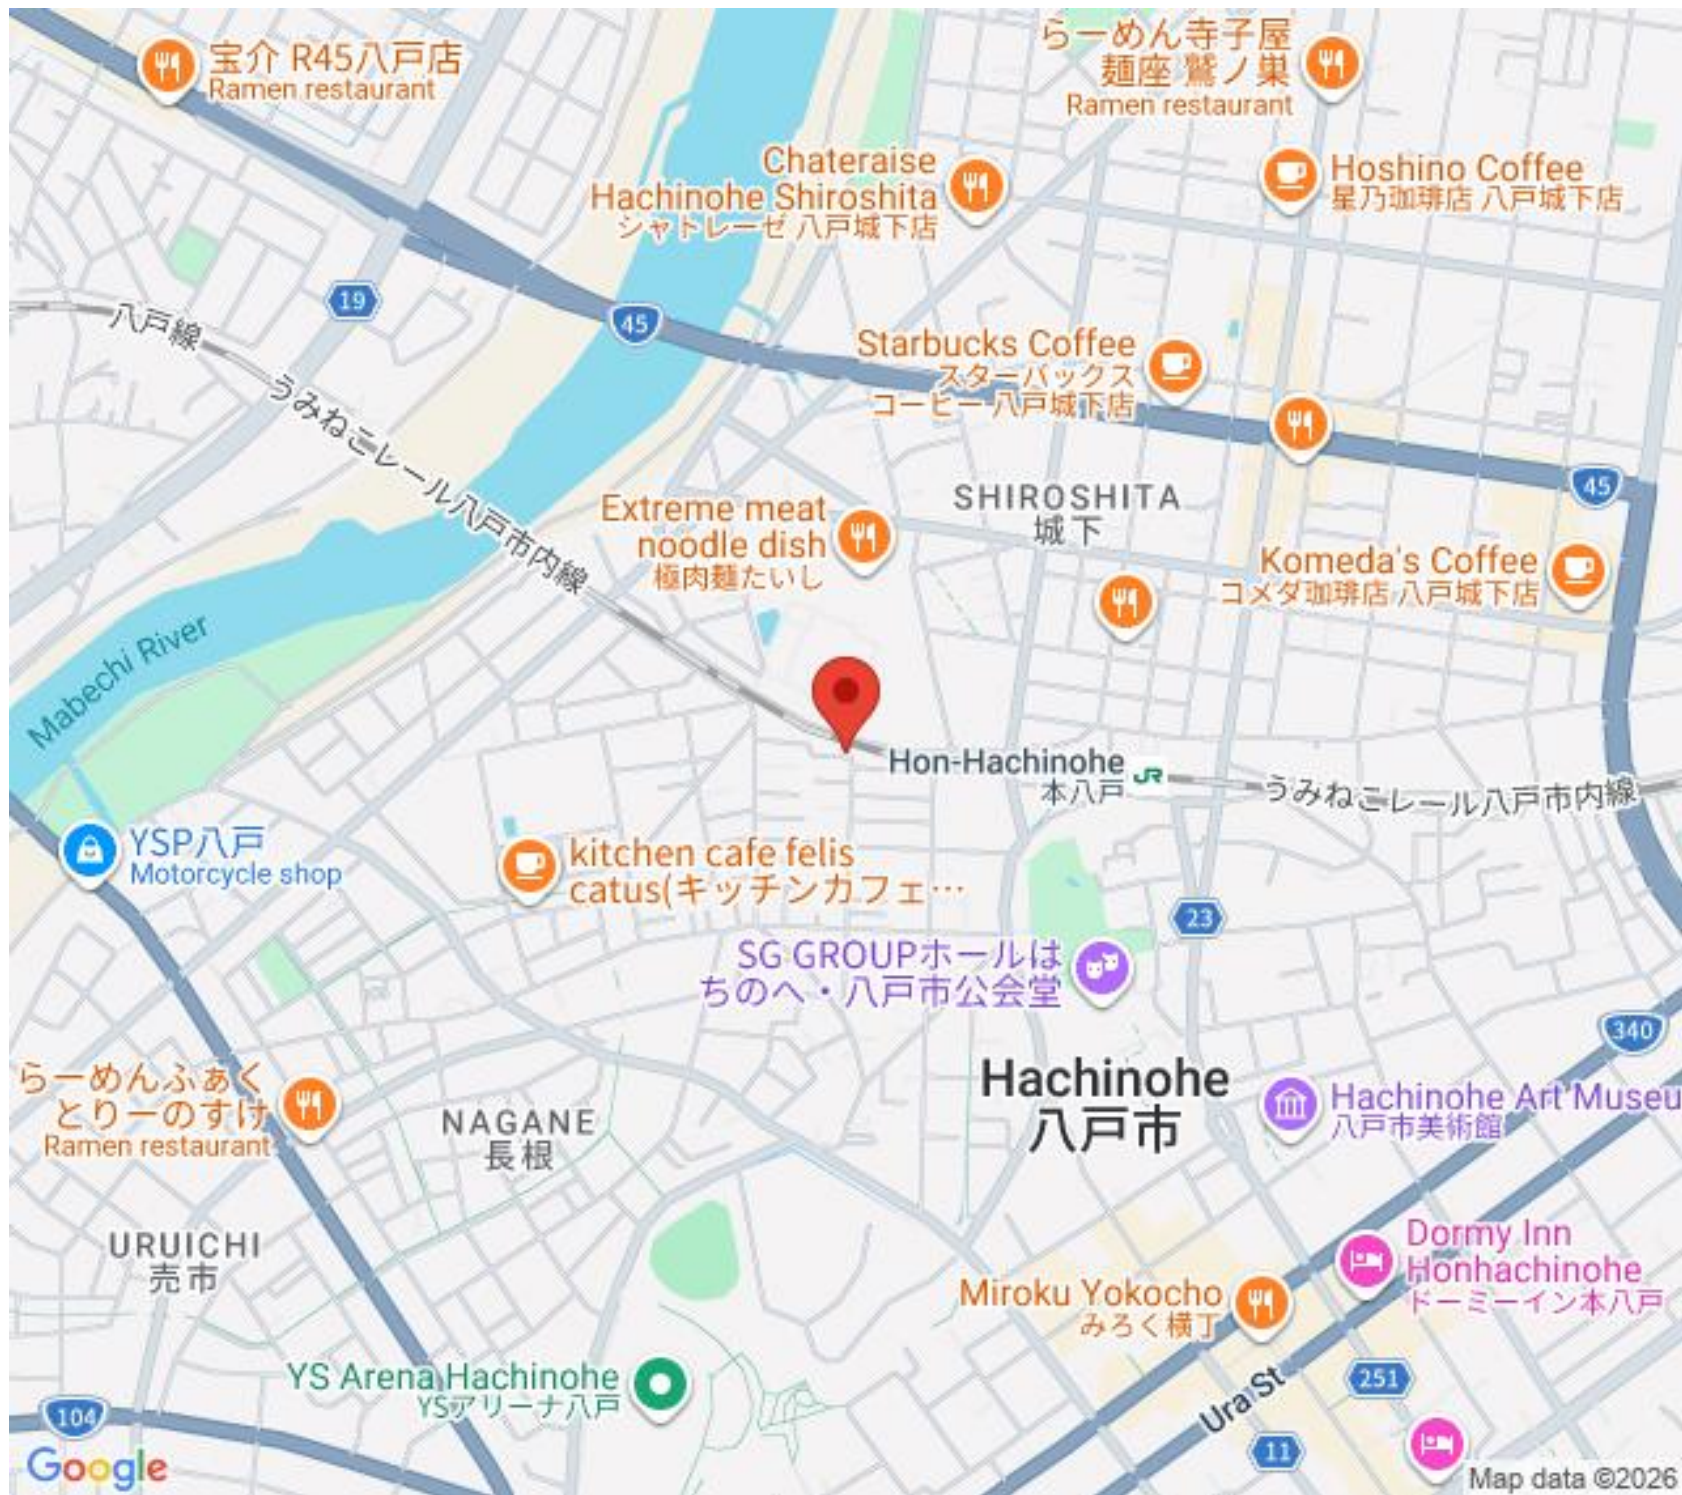

宝介 R45八戸店
Ramen restaurant

らーめん寺子屋
麵座 鷺ノ巣
Ramen restaurant

Chateraise
Hachinohe Shiroshita
シャトレーゼ 八戸城下店

Hoshino Coffee
星乃珈琲店 八戸城下店

Starbucks Coffee
スターバックス
コーヒー 八戸城下店

Extreme meat
noodle dish
極肉麺たいし

SHIROSHITA
城下

Komeda's Coffee
コメダ珈琲店 八戸城下店

Mabechi River

YSP八戸
Motorcycle shop

kitchen cafe felis
catus(キッチンカフェ…)

Hon-Hachinohe
本八戸 JR

SG GROUPホールは
ちのへ・八戸市公会堂

らーめんふあく
とりのすけ
Ramen restaurant

NAGANE
長根

Hachinohe
八戸市

Hachinohe Art Museum
八戸市美術館

URUICHI
売市

YS Arena Hachinohe
YSアリーナ八戸

Miroku Yokocho
みろく横丁

Dormy Inn
Honhachinohe
ドリーミーイン本八戸

Google

Map data ©2026