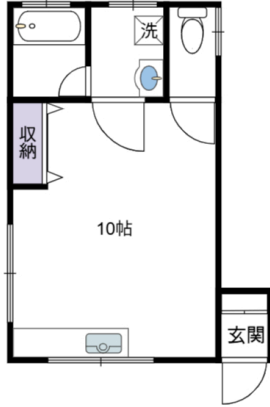

アパート

本八戸駅近く、エアコン付き、2階の角部屋です。

コーポ第2百幸 201号室

青森県八戸市大字売市字鴨ヶ池25-5

備考

※火災保険加入は必須となります。  
※個人契約の場合は保証会社と保証委託契約が必要です。(別途保証料:月額賃料等合計の80%)  
※単身での入居希望の場合家賃の他に別途月額1,200円がかかります。

月額賃料 3.0万円

間取り 1R

種別	アパート	態様	仲介
問合せ番号	ai24		
交通	J R 八戸線 / 本八戸駅まで 徒歩6分		

坪単価			
敷金	賃料×1	礼金	無し
共益費	無し	仲介料	賃料+消費税
前家賃	賃料×1	管理費	
契約	2年		

間取り詳細	洋10		
坪数		占有面積	26.08㎡
築年月日	1996年11月	構造	木造
物件の階数	2階	ベランダ	
入居可能日	即入居可	保険	要加入
駐車場		ペット	不可
バス	ユニットバス	トイレ	洋式暖房便座
学区(小)	八戸小学校	学区(中)	第二中学校
設備	水道(公営) 排水(浄化槽) ガス(プロパン) シャワー エアコン シューズボックス 洗濯機置場 洗面化粧台 フローリング 角部屋 CSアンテナ BSアンテナ 照明器具		