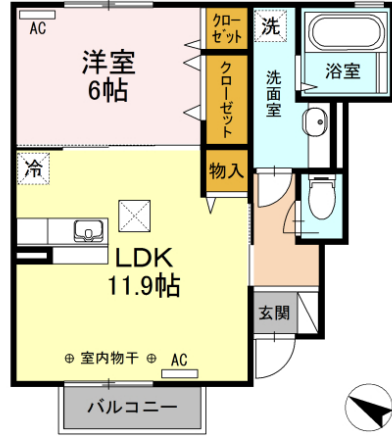

アパート

オール電化！インターネット無料！一坪風呂、エアコン2台付きです。

サングレイス江陽 102号室

青森県八戸市江陽5丁目26番11号

月額賃料 6.4万円

間取り 1LDK

種別	アパート	態様	仲介
問合せ番号	da213		
交通	舟見町バス停 徒歩6分		

坪単価			
敷金	無し	礼金	賃料×1.1
共益費	4,500円	仲介料	賃料+消費税
前家賃	賃料×1	管理費	
契約	2年		

間取り詳細	LDK11.9・洋6		
坪数		占有面積	45.96㎡
築年月日	2017年5月	構造	軽量鉄骨造
物件の階数	1階	ベランダ	
入居可能日	即入居可	保険	家財保険加入の必要があります。
駐車場	2台1台目無料2台目3,300円(空確認要)	ベット	不可
バス	ユニットバス(追い炊き機能)	トイレ	温水洗浄便座
学区(小)	江陽小学校	学区(中)	江陽中学校
設備	ガス種別:無し 排水:公共下水 住宅用火災警報器クローゼット駐輪場オール電化電気調理器(IHヒーター)居室照明CATVBSアンテナ床下収納室内物干し物置洗髪洗面化粧台追い炊き給湯防犯合わせガラスカードキー対面キッチンモニタ付インターホン温水洗浄暖房便座エアコン		