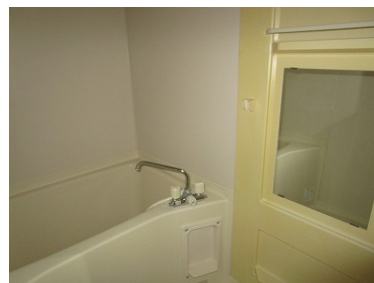

アパート

広々としたリビング、サンルーム付き、駐車場1台無料です。

サンセット久保田 A号室

青森県八戸市新井田西1丁目1-8

備考

※火災保険加入は必須となります。
個人契約の場合は保証会社と保証委託契約が必要です。(別途保証料:月額賃料等合計の80%)単身での入居希望の場合家賃の他に別途月額1,200円がかかります。

月額賃料 **4.5万円**

間取り **1LDK**

種別	アパート	態様	仲介
問合せ番号	ai27		
交通	市営・南部バス:新井田西3丁目バス停まで徒歩11分		

坪単価			
敷金	賃料×2	礼金	無し
共益費	無し	仲介料	賃料+消費税
前家賃	賃料×1	管理費	
契約	2年		

間取り詳細	LDK14・洋7.5		
坪数		占有面積	52.17㎡
築年月日	1999年12月	構造	木造
物件の階数	1階	ベランダ	
入居可能日	即入居可	保険	要加入
駐車場	1台無料 2台目無し	ペット	不可
バス	ユニットバス	トイレ	温水洗浄便座
学区(小)	新井田小学校	学区(中)	大館中学校
設備	水道(公営)ガス(プロパン)排水(下水道)全室フローリング バストイレ別 脱衣所 洗面化粧台 室内洗濯機置場 シューズボックス サンルーム ベランダ 物置 駐輪場 敷地内ゴミ置場		