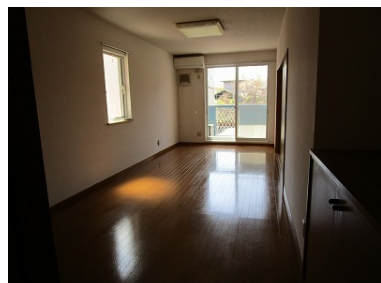

アパート

広々としたリビング、サンルーム付き、駐車場1台無料です。

サンセット久保田 A号室

青森県八戸市新井田西1丁目1-8

備考

※火災保険加入は必須となります。
個人契約の場合は保証会社と保証委託契約が必要です。(別途保証料:月額賃料等合計の80%)単身での入居希望の場合家賃の他に別途月額1,200円がかかります。

月額賃料 **4.5万円**

間取り **1LDK**

種別	アパート	態様	仲介
問合せ番号	ai27		
交通	市営・南部バス:新井田西3丁目バス停まで徒歩11分		

坪単価			
敷金	賃料×2	礼金	無し
共益費	無し	仲介料	賃料+消費税
前家賃	賃料×1	管理費	
契約	2年		

間取り詳細	LDK14・洋7.5		
坪数		占有面積	52.17㎡
築年月日	1999年12月	構造	木造
物件の階数	1階	ベランダ	
入居可能日	即入居可	保険	要加入
駐車場	1台無料 2台目無し	ペット	不可
バス	ユニットバス	トイレ	温水洗浄便座
学区(小)	新井田小学校	学区(中)	大館中学校
設備	水道(公営)ガス(プロパン)排水(下水道)全室フローリング バストイレ別 脱衣所 洗面化粧台 室内洗濯機置場 シューズボックス サンルーム ベランダ 物置 駐輪場 敷地内ゴミ置場		