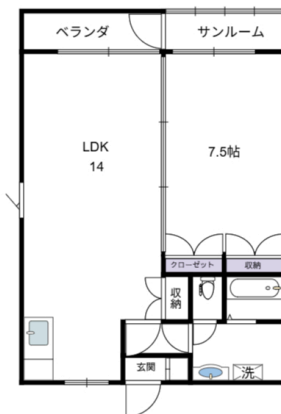

アパート

広々としたリビング、サンルーム付き、駐車場1台無料です。

サンセット久保田 A号室

青森県八戸市新井田西1丁目1-8

備考

※火災保険加入は必須となります。
個人契約の場合は保証会社と保証委託契約が必要です。(別途保証料:月額賃料等合計の80%)単身での入居希望の場合家賃の他に別途月額1,200円がかかります。

月額賃料 **4.5万円**

間取り **1LDK**

種別	アパート	態様	仲介
問合せ番号	ai27		
交通	市営・南部バス:新井田西3丁目バス停まで徒歩11分		

坪単価			
敷金	賃料×2	礼金	無し
共益費	無し	仲介料	賃料+消費税
前家賃	賃料×1	管理費	
契約	2年		

間取り詳細	LDK14・洋7.5		
坪数		占有面積	52.17㎡
築年月日	1999年12月	構造	木造
物件の階数	1階	ベランダ	
入居可能日	即入居可	保険	要加入
駐車場	1台無料 2台目無し	ペット	不可
バス	ユニットバス	トイレ	温水洗浄便座
学区(小)	新井田小学校	学区(中)	大館中学校
設備	水道(公営)ガス(プロパン)排水(下水道)全室フローリング バストイレ別 脱衣所 洗面化粧台 室内洗濯機置場 シューズボックス サンルーム ベランダ 物置 駐輪場 敷地内ゴミ置場		