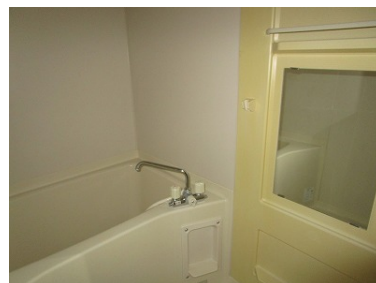

アパート

広々としたリビング、サンルーム付き、駐車場1台無料です。

サンセット久保田 A号室

青森県八戸市新井田西1丁目1-8

備考

※火災保険加入は必須となります。
個人契約の場合は保証会社と保証委託契約が必要です。(別途保証料:月額賃料等合計の80%)単身での入居希望の場合家賃の他に別途月額1,200円がかかります。

月額賃料 **4.5万円**

間取り **1LDK**

種別	アパート	態様	仲介
問合せ番号	ai27		
交通	市営・南部バス:新井田西3丁目バス停まで徒歩11分		

坪単価			
敷金	賃料×2	礼金	無し
共益費	無し	仲介料	賃料+消費税
前家賃	賃料×1	管理費	
契約	2年		

間取り詳細	LDK14・洋7.5		
坪数		占有面積	52.17㎡
築年月日	1999年12月	構造	木造
物件の階数	1階	ベランダ	
入居可能日	即入居可	保険	要加入
駐車場	1台無料 2台目無し	ペット	不可
バス	ユニットバス	トイレ	温水洗浄便座
学区(小)	新井田小学校	学区(中)	大館中学校
設備	水道(公営)ガス(プロパン)排水(下水道)全室フローリング バストイレ別 脱衣所 洗面化粧台 室内洗濯機置場 シューズボックス サンルーム ベランダ 物置 駐輪場 敷地内ゴミ置場		