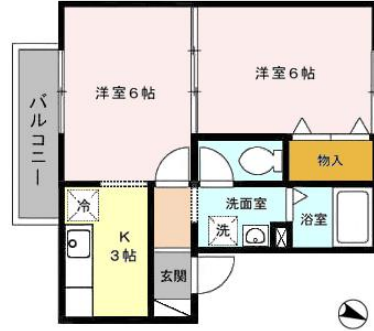

アパート

インターネット無料、エアコン・FF式ストーブ完備！

ハイカムール鷹清水

八戸市新井田字鷹清水4-1

月額賃料 4.5万円

間取り 2K

種別	アパート	態様	仲介
問合せ番号	da58		
交通	新井田大橋バス停 徒歩5分		

坪単価			
敷金	無し	礼金	賃料×0.5
共益費	無し	仲介料	賃料+消費税
前家賃	賃料×1	管理費	
契約	2年		

間取り詳細	洋6・洋6・K3		
坪数		占有面積	35.6㎡
築年月日	1994年3月	構造	軽量鉄骨造 地上2階
物件の階数	A202号室/2階	ベランダ	
入居可能日	2025年10月21日	保険	家財保険加入の必要があります。
駐車場	1台目無料 2台目3,300円 (空要確認)	ペット	不可
バス	ユニットバス	トイレ	温水洗浄便座
学区 (小)	新井田小学校	学区 (中)	大館中学校
設備	ガス種別：プロパン排水：公共下水 補助錠 シリンダー錠 シリンダー錠 バルコニー給湯シャワーユニットバス室内洗濯機置場デジタル放送インターネット接続バス・トイレ別洗面台キッチン住宅用火災警報器宅配ボックス居室照明室内物干し物置モニタ付インターホン温水洗浄暖房便座エアコン		