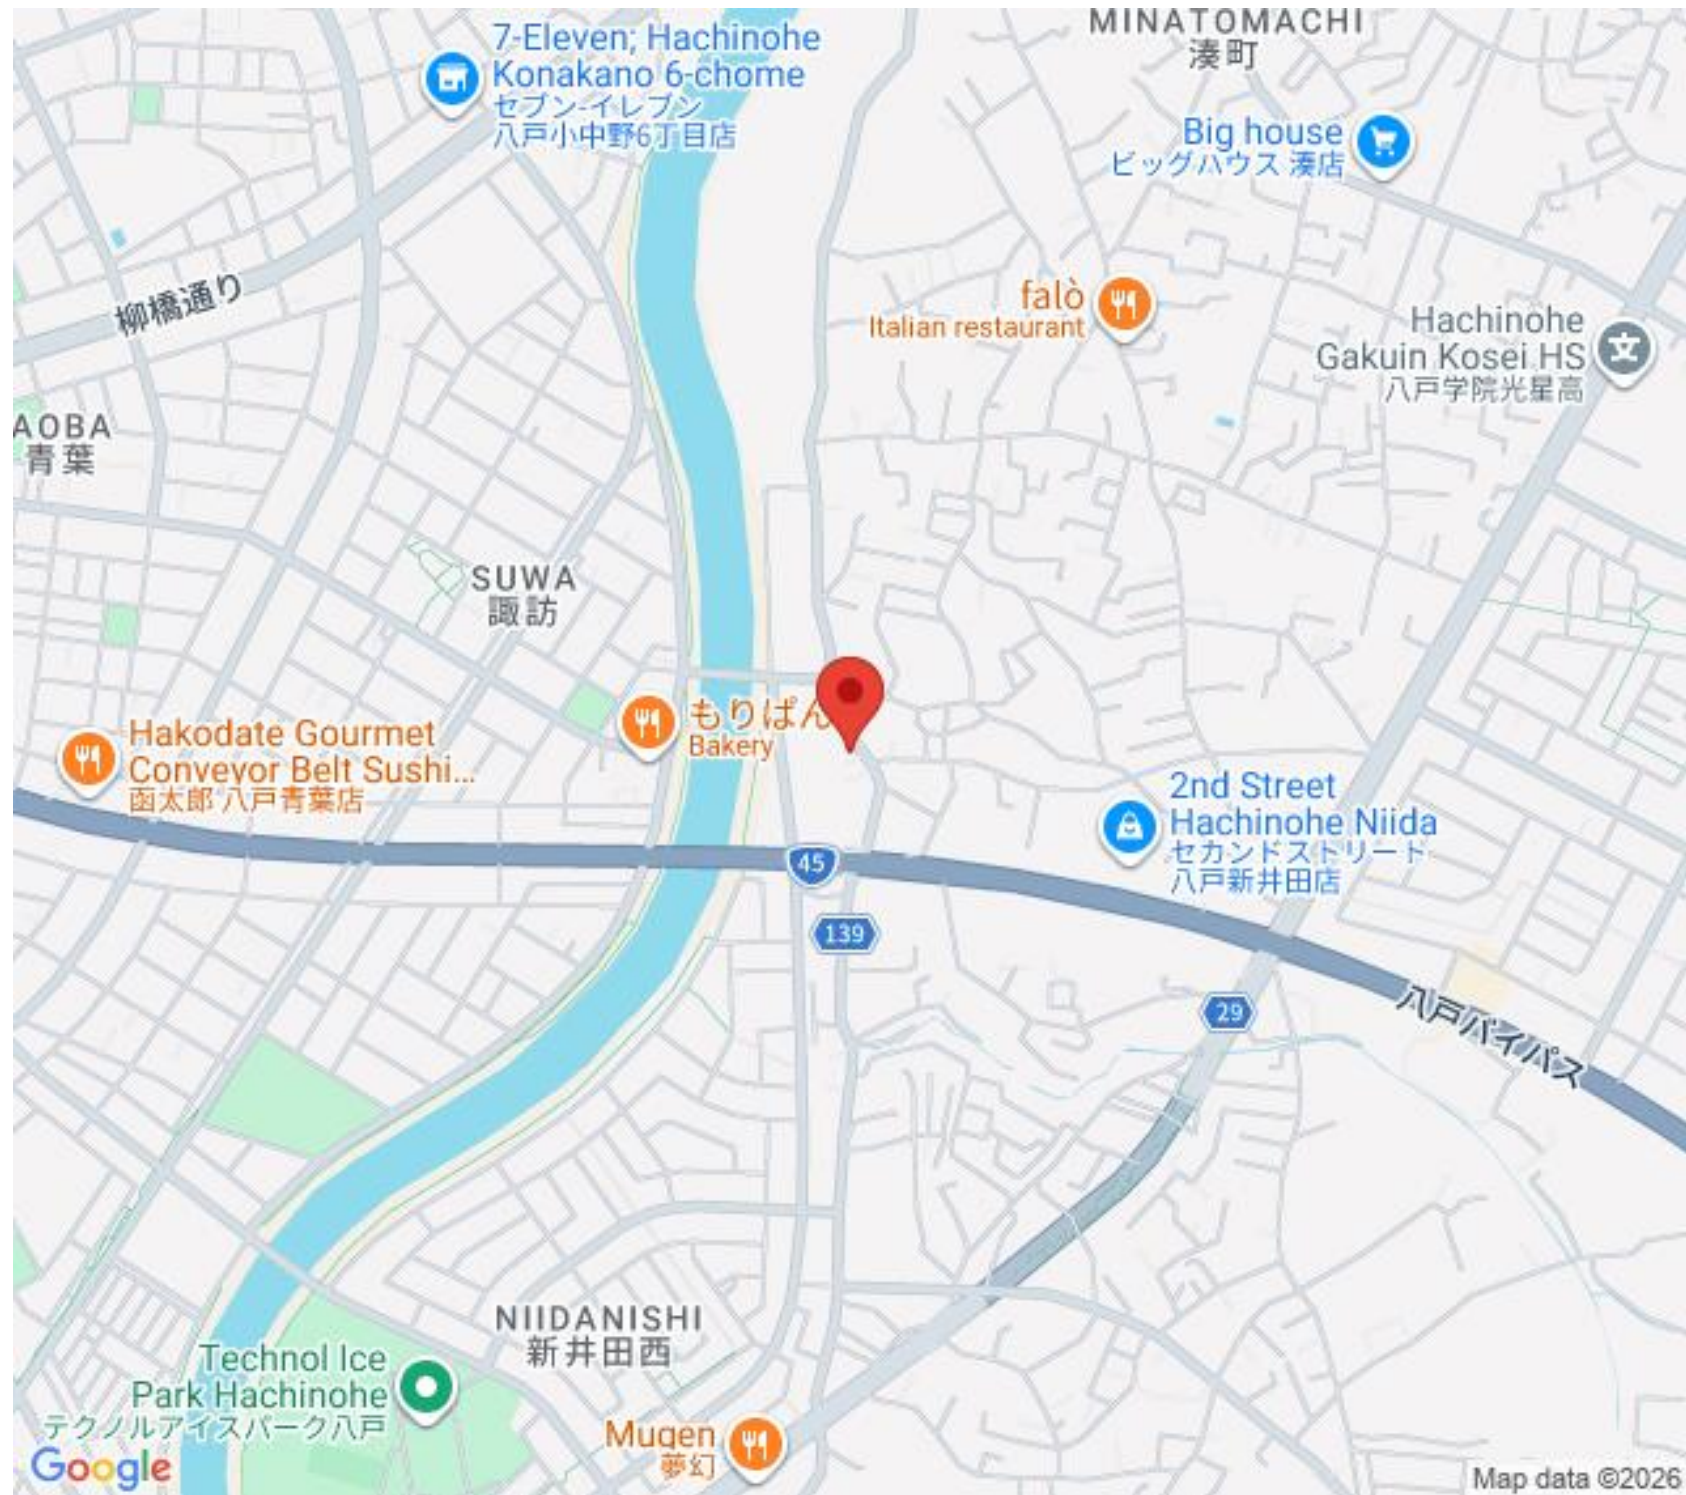

FAX.0178-22-1988

7-Eleven; Hachinohe
Konakano 6-chome
セブンイレブン
八戸小中野6丁目店

MINATOMACHI
湊町

Big house
ビッグハウス 湊店

falò
Italian restaurant

Hachinohe
Gakuin Kosei HS
八戸学院光星高

AOBA
青葉

柳橋通り