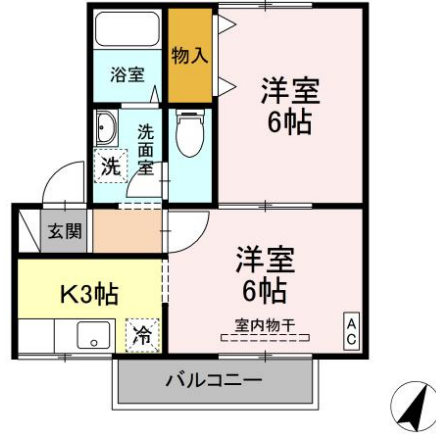

アパート

インターネット無料、エアコン・FF式ストーブ完備！

ハイカムール鷹清水

八戸市新井田字鷹清水4-1

備考

ルームクリーニング料金49,500円、更新料1ヶ月ICカード電池(初回)2,750円
機関保証加入必須。初回保証料35000円、月額保証料賃料等総額の1%+800円/月(その他商品あり)
65歳以上の方の契約は定期借家契約(2年再契約型)、機関保証の加入が必須となります(初回保証料:月額賃料等合計額×100%,更新:2万円/1年)
LPガス料金はご契約前にLPガス事業者にご確認いただけます。
ルームクリーニング料金にエアコンクリーニング費用を含みます。
電気は通電の手続きが不要、賃料等と一緒にのお支払いが可能な大和リビングの電気配給サービスを推奨します(ただしZEH-M物件の場合は当社からの配給に限ります)。

月額賃料 **4.4万円**

間取り **2K**

種別	アパート	態様	仲介
問合せ番号	da57		
交通	新井田大橋バス停 徒歩5分		

坪単価			
敷金	無し	礼金	賃料×0.5
共益費	無し	仲介料	賃料+消費税
前家賃	賃料×1	管理費	
契約	2年		

間取り詳細	洋6・洋6・K3		
坪数		占有面積	35.6㎡
築年月日	1994年3月	構造	軽量鉄骨造 地上2階
物件の階数	A101号室/1階	ベランダ	
入居可能日	2025年10月21日	保険	家財保険加入の必要があります。
駐車場	2台1台目無料 2台目3,300円(空要確認)	ペット	不可
バス	ユニットバス	トイレ	温水洗浄便座
学区(小)	新井田小学校	学区(中)	大館中学校
設備	ガス種別:プロパン排水:公共下水 パルコニー給湯室内洗濯機置場デジタル放送インターネット接続バス・トイレ別キッチンシューズボックス住宅用火災警報器フローリング24時間電話受付宅配ボックス居室照明室内物干し物置洗髪洗面化粧台灯油FFモニター付インターホン温水洗浄暖房便座エアコン(1台)