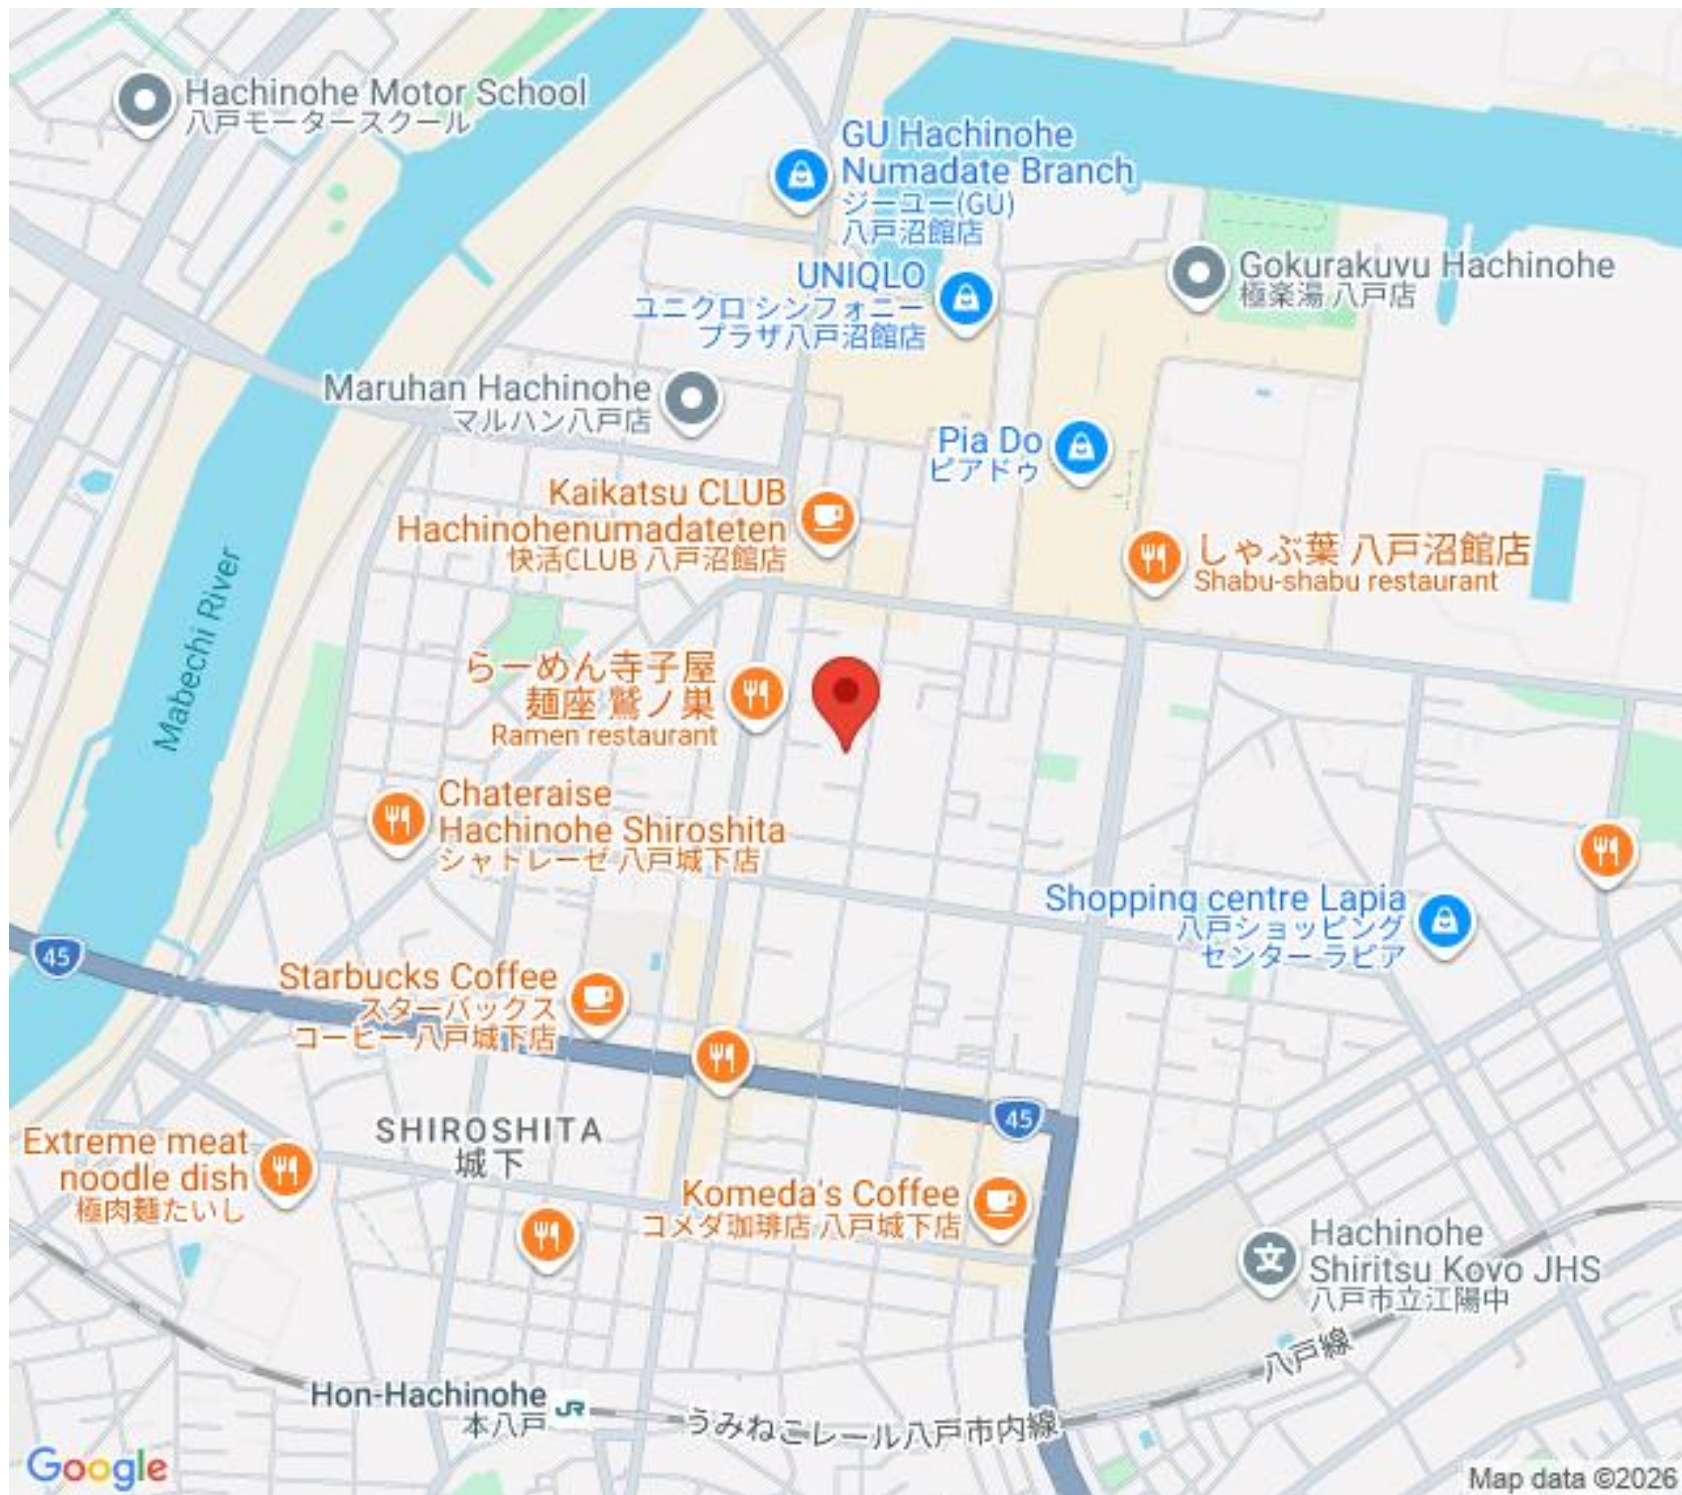

Hachinohe Motor School
八戸モータースクール

GU Hachinohe
Numadate Branch
ジューニ(GU)
八戸沼館店

UNIQLO
ユニクロ シンフォニー
プラザ八戸沼館店

Gokuraku Hachinohe
極楽湯 八戸店

Maruhan Hachinohe
マルハン八戸店

Pia Do
ピアドゥ

Kaikatsu CLUB
Hachinohenumadateten
快活CLUB 八戸沼館店

しゃぶ葉 八戸沼館店
Shabu-shabu restaurant

らーめん寺子屋
麵座 鷺ノ巣
Ramen restaurant

Chateraise
Hachinohe Shiroshita
シャトレーゼ 八戸城下店

Shopping centre Lapia
八戸ショッピング
センターラピア

Starbucks Coffee
スターバックス
コーヒー 八戸城下店

Extreme meat
noodle dish
極肉麺たいし

SHIROSHITA
城下

Komeda's Coffee
コマダ珈琲店 八戸城下店

Hon-Hachinohe
本八戸

うみねこレール八戸市内線

Hachinohe
Shiritsu Kovo JHS
八戸市立江陽中

Google

Map data ©2026