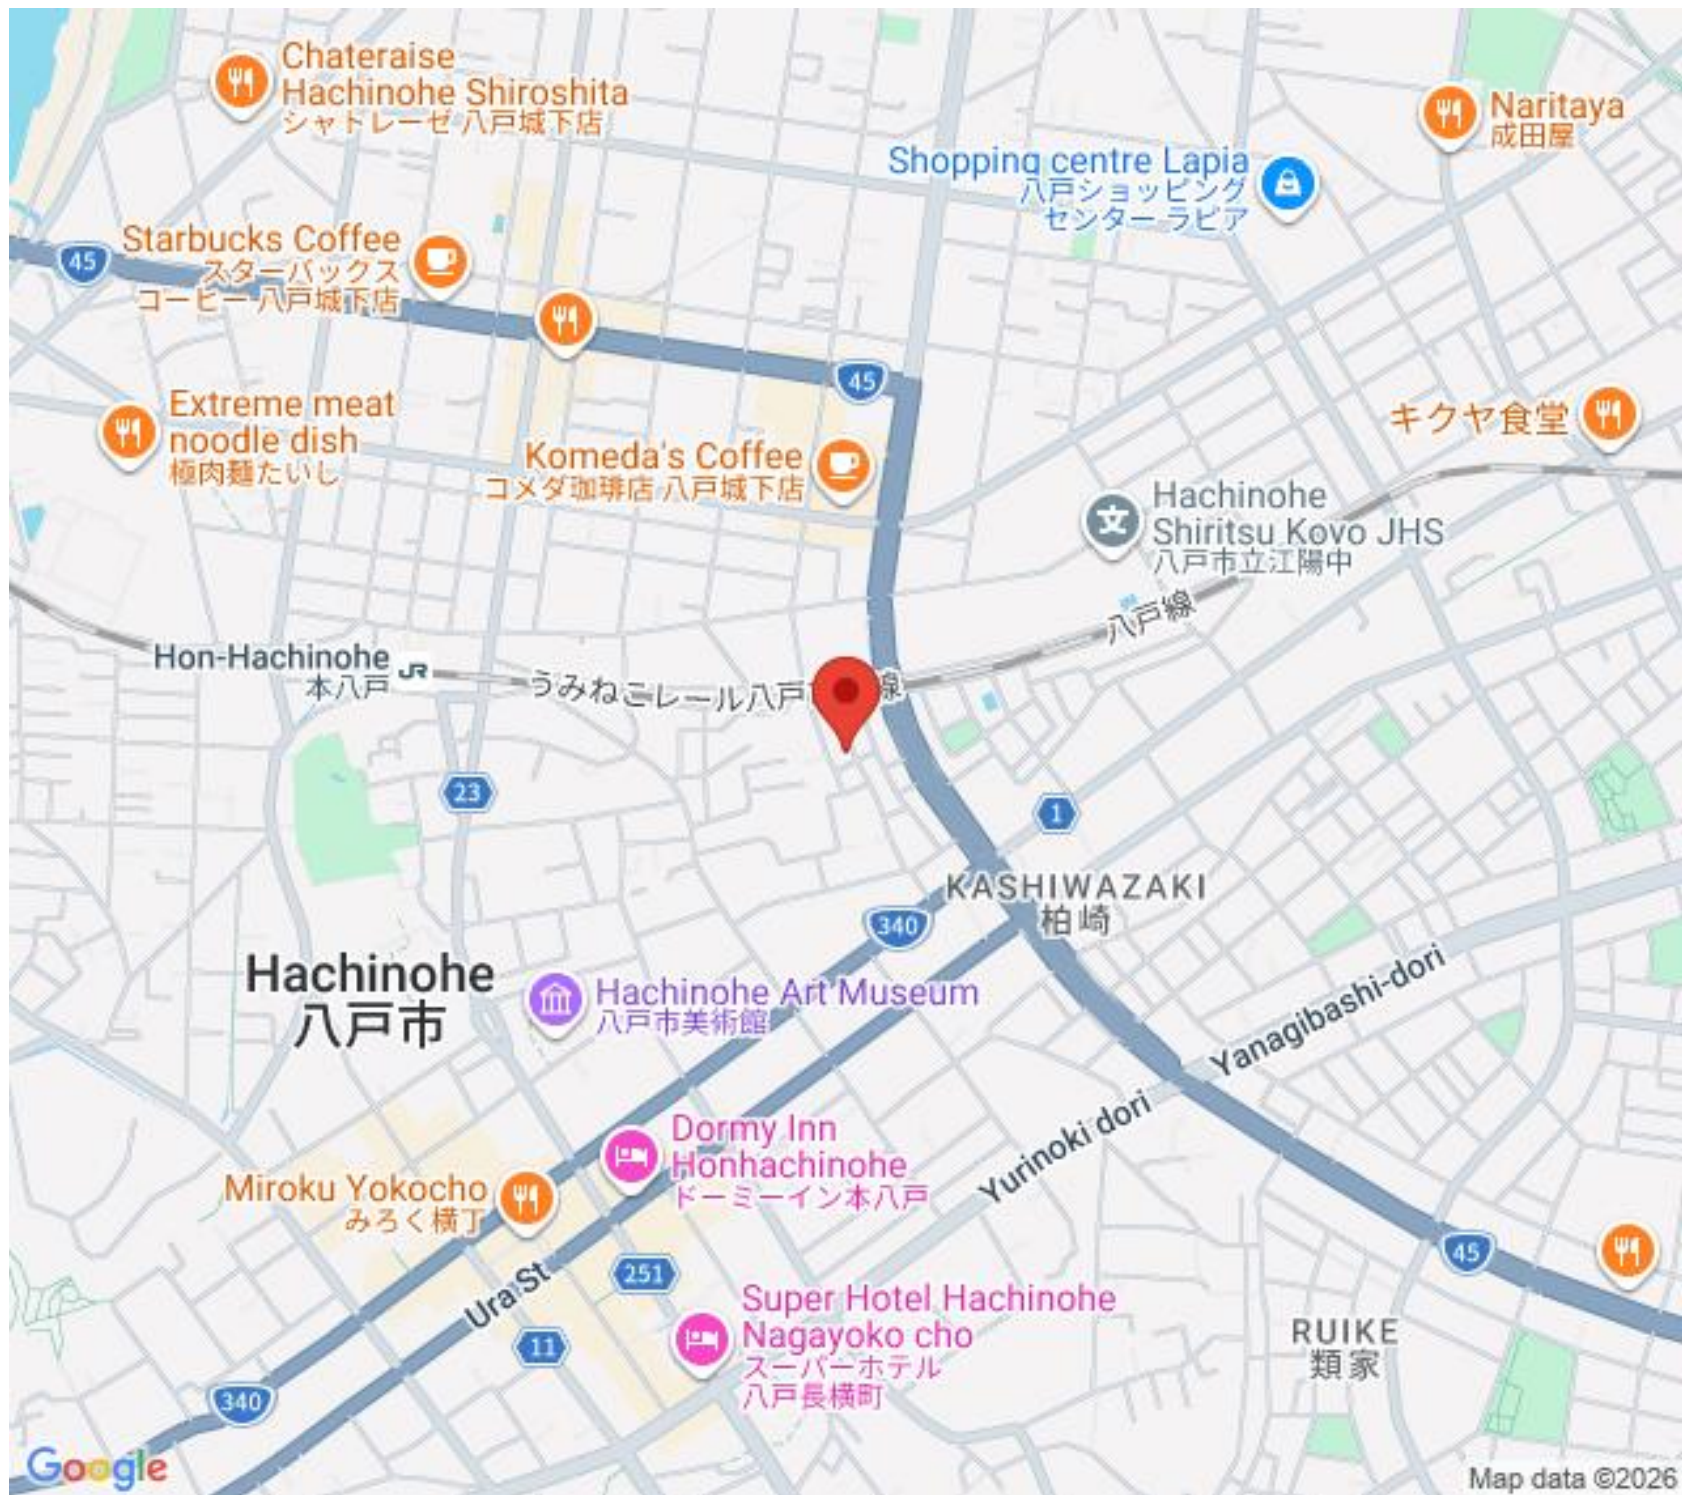

Chateraise
Hachinohe Shiroshita
シャドレーゼ 八戸城下店

Naritaya
成田屋

Shopping centre Lapia
八戸ショッピング
センターラピア

Starbucks Coffee
スターバックス
コーヒー 八戸城下店

Extreme meat
noodle dish
極肉麺たいし

Komeda's Coffee
コメダ珈琲店 八戸城下店

キクヤ食堂

Hachinohe
Shirtsu Kovo JHS
八戸市立江陽中

Hon-Hachinohe
本八戸

うみねこレール八戸

KASHIWAZAKI
柏崎

Hachinohe
八戸市

Hachinohe Art Museum
八戸市美術館

Miroku Yokocho
みろく横丁

Dormy Inn
Honhachinohe
ドミーイン本八戸

Super Hotel Hachinohe
Nagayoko cho
スーパーホテル
八戸長横町

RUIKE
類家