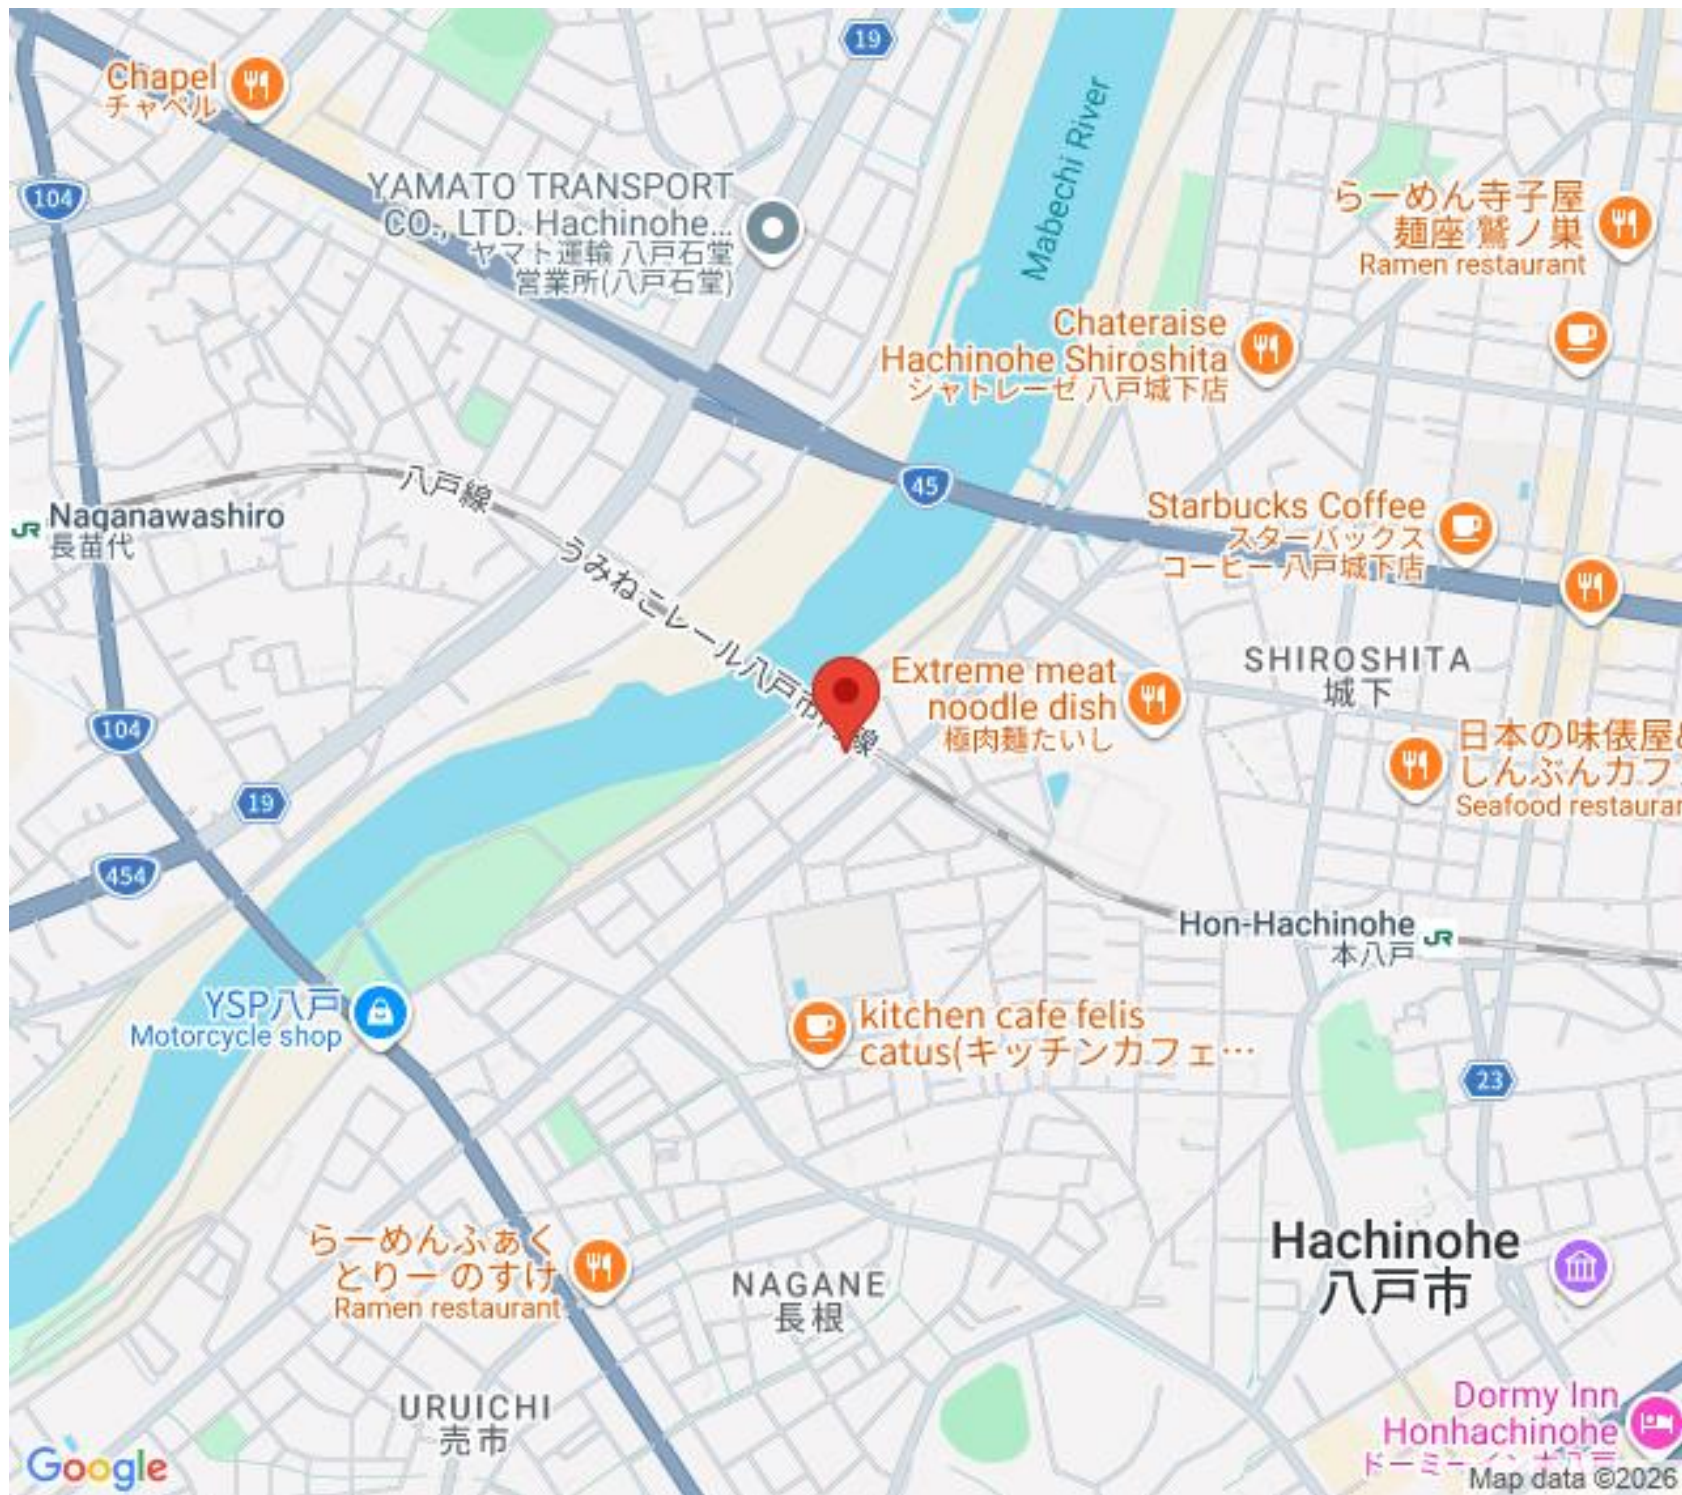

Chapel
チャペル

YAMATO TRANSPORT
CO., LTD. Hachinohe...
ヤマト運輸 八戸石堂
営業所(八戸石堂)

Chateraise
Hachinohe Shiroshita
シャトレーゼ 八戸城下店

らーめん寺子屋
麵座 鷺ノ巣
Ramen restaurant

Naganawashiro
長苗代

Starbucks Coffee
スターバックス
コーヒー 八戸城下店

Extreme meat
noodle dish
極肉麺たいし

SHIROSHITA
城下

日本の味俵屋
しんぶんカフ
Seafood restaurant

104

19

454

YSP八戸
Motorcycle shop

kitchen cafe felis
catus(キッチンカフェ...)

Hon-Hachinohe
本八戸

23

らーめんふあく
とりのすけ
Ramen restaurant

NAGANE
長根

Hachinohe
八戸市

Dormy Inn
Honhachinohe
ドーミーイン 八戸
Map data ©2026

Google