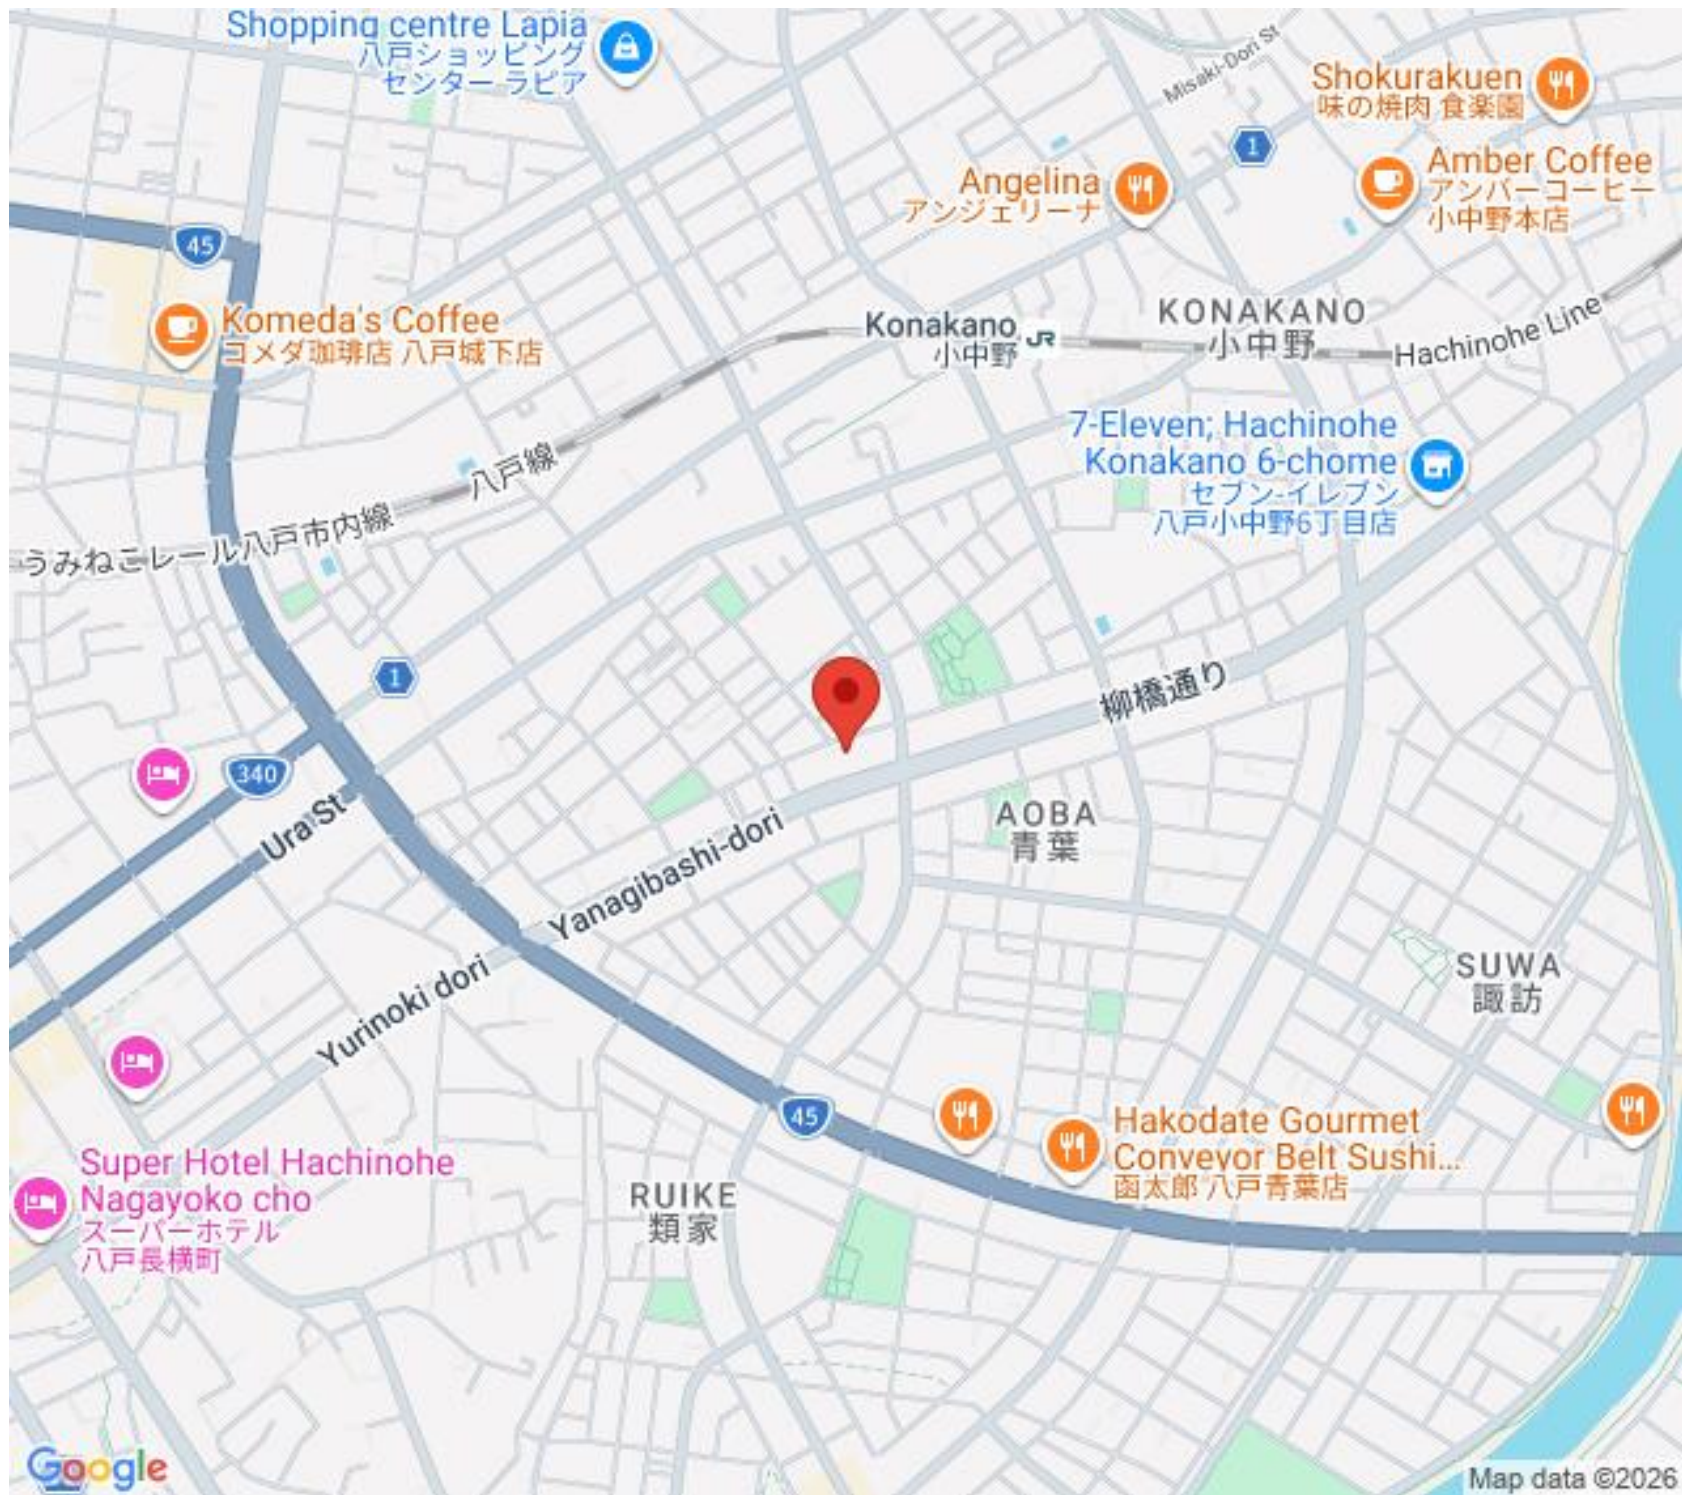

Shopping centre Lapia
八戸ショッピング
センターラピア

Shokurakuen
味の焼肉 食楽園

Angelina
アンジェリーナ

Amber Coffee
アンバーコーヒー
小中野本店

Komeda's Coffee
コメダ珈琲店 八戸城下店

Konakano
小中野

KONAKANO
小中野

Hachinohe Line

7-Eleven; Hachinohe
Konakano 6-chome
セブン-イレブン
八戸小中野6丁目店

うみねこレール八戸市内線

八戸線

柳橋通り

AOBA
青葉

SUWA
諏訪

Yurinoki dori

Yanagibashi-dori

Ura St

Super Hotel Hachinohe
Nagayoko cho
スーパーホテル
八戸長横町

RUIKE
類家

Hakodate Gourmet
Conveyor Belt Sushi...
函太郎 八戸青葉店