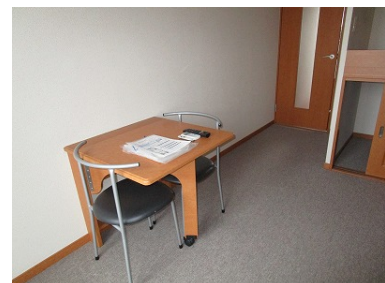

アパート

敷金礼金0円インターネット無料！一人暮らしにオススメ生活に便利な柏崎地区

ブランドール

青森県八戸市柏崎6丁目24-6

月額賃料 **3.7万円**

間取り **1K**

種別	アパート	態様	仲介
問合せ番号	a53		
交通	J R 八戸線 / 小中野駅 徒歩13分		

坪単価			
敷金	無し	礼金	無し
共益費	3,500円	仲介料	賃料+消費税
前家賃	賃料×1	管理費	無し
契約	2年		

間取り詳細	洋8.48		
坪数		占有面積	23,18㎡
築年月日	2001年9月	構造	鉄骨造
物件の階数	303号室/3階	ベランダ	
入居可能日	即入居可	保険	要加入15,000円～(2年間)
駐車場	要確認 1台3,850円(税込)	ペット	不可
バス	シャワー付き 浴室乾燥機付き	トイレ	温水洗浄便座
学区(小)	柏崎小学校	学区(中)	第三中学校
設備	公共下水・給湯(LPガス)・エアコン・シャワー付・浴室乾燥機・照明器具・バルコニー・エアコン1台・シューズボックス・家具家電(IHキッチンヒーター、ベッド、カーテン、机、椅子、電子レンジ、洗濯機、)※家具家電は設備ではありませんので故障時は個人負担での修繕になります。		