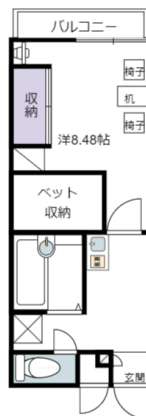

アパート

敷金礼金0円インターネット無料！一人暮らしにオススメ生活に便利な柏崎地区

ブランドール

青森県八戸市柏崎6丁目24-6

月額賃料 **3.7万円**

間取り **1K**

種別	アパート	態様	仲介
問合せ番号	a53		
交通	J R 八戸線 / 小中野駅 徒歩13分		

坪単価			
敷金	無し	礼金	無し
共益費	3,500円	仲介料	賃料+消費税
前家賃	賃料×1	管理費	無し
契約	2年		

間取り詳細	洋8.48		
坪数		占有面積	23,18㎡
築年月日	2001年9月	構造	鉄骨造
物件の階数	303号室/3階	ベランダ	
入居可能日	即入居可	保険	要加入15,000円～(2年間)
駐車場	要確認 1台3,850円(税込)	ペット	不可
バス	シャワー付き 浴室乾燥機付き	トイレ	温水洗浄便座
学区(小)	柏崎小学校	学区(中)	第三中学校
設備	公共下水・給湯(LPガス)・エアコン・シャワー付・浴室乾燥機・照明器具・バルコニー・エアコン1台・シューズボックス・家具家電(IHキッチンヒーター、ベッド、カーテン、机、椅子、電子レンジ、洗濯機、)※家具家電は設備ではありませんので故障時は個人負担での修繕になります。		