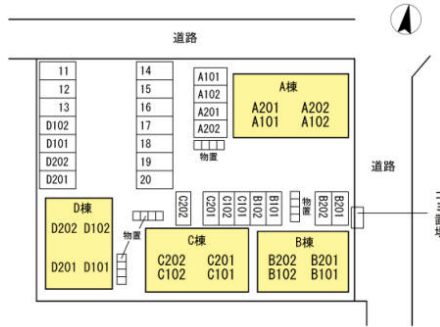

アパート

駐車場1台無料！インターネット無料！の2DK

メジーフローレンス A

青森県八戸市江陽1丁目7-14

備考

更新料1ヶ月、ルームクリーニング料金55,000円
機関保証加入必須。初回保証料35000円、月額保証料賃料等総額の1%+800円/月(その他商品あり)
●65歳以上の方の契約は定期借家契約(2年再契約型)、機関保証の加入が必須となります(初回保証料:月額賃料等合計額×100%,更新:2万円/1年) 電気配給サービス:ZEH-M物件はご利用必須です。それ以外は、お部屋が個人契約の場合のみ、利用可能です(法人不可)。通电の手続きが不要、賃料と一緒にのお支払いが可能

月額賃料 **6.2万円**

間取り **3DK**

種別	アパート	態様	仲介
問合せ番号	☑524		
交通	八戸線 小中野駅 徒歩10分		

坪単価			
敷金	無し	礼金	賃料×1.1
共益費	無し	仲介料	賃料+消費税
前家賃	賃料×1	管理費	
契約	2年		

間取り詳細	和8・和8・洋7.9・DK6.7		
坪数		占有面積	63.35㎡
築年月日	1995年3月	構造	木造
物件の階数	201号室/2階	ベランダ	
入居可能日	即入居可	保険	家財保険加入の必要があります。
駐車場	1台目無料 2台目3,300円(空確認要)	ペット	不可
バス	ユニットバス	トイレ	温水洗浄便座
学区(小)	江陽小学校	学区(中)	江陽中学校
設備	ガス種別:都市ガス 排水:公共下水 バルコニーシャワー 給湯 角部屋インターネット接続 室内洗濯機置場 ユニットバスフローリング 住宅用火災警報器 バス・トイレ別室内物干し 居室照明 クローゼット灯油FF 洗髪洗面化粧台 物置エアコン 温水洗浄暖房便座 TVインターホン		

こころとこころで暮らしを紡ぐ

あい不動産

青森県知事免許(2)第3506号

〒031-0803 青森県八戸市諏訪3-2-21

[営業] 10:00~17:00 [定休] 水曜・日曜・祭日

<http://www.ai-re.jp/>

※内覧をご希望の方はご予約をお願いします。

☎ **0178-22-1888**

FAX.0178-22-1988