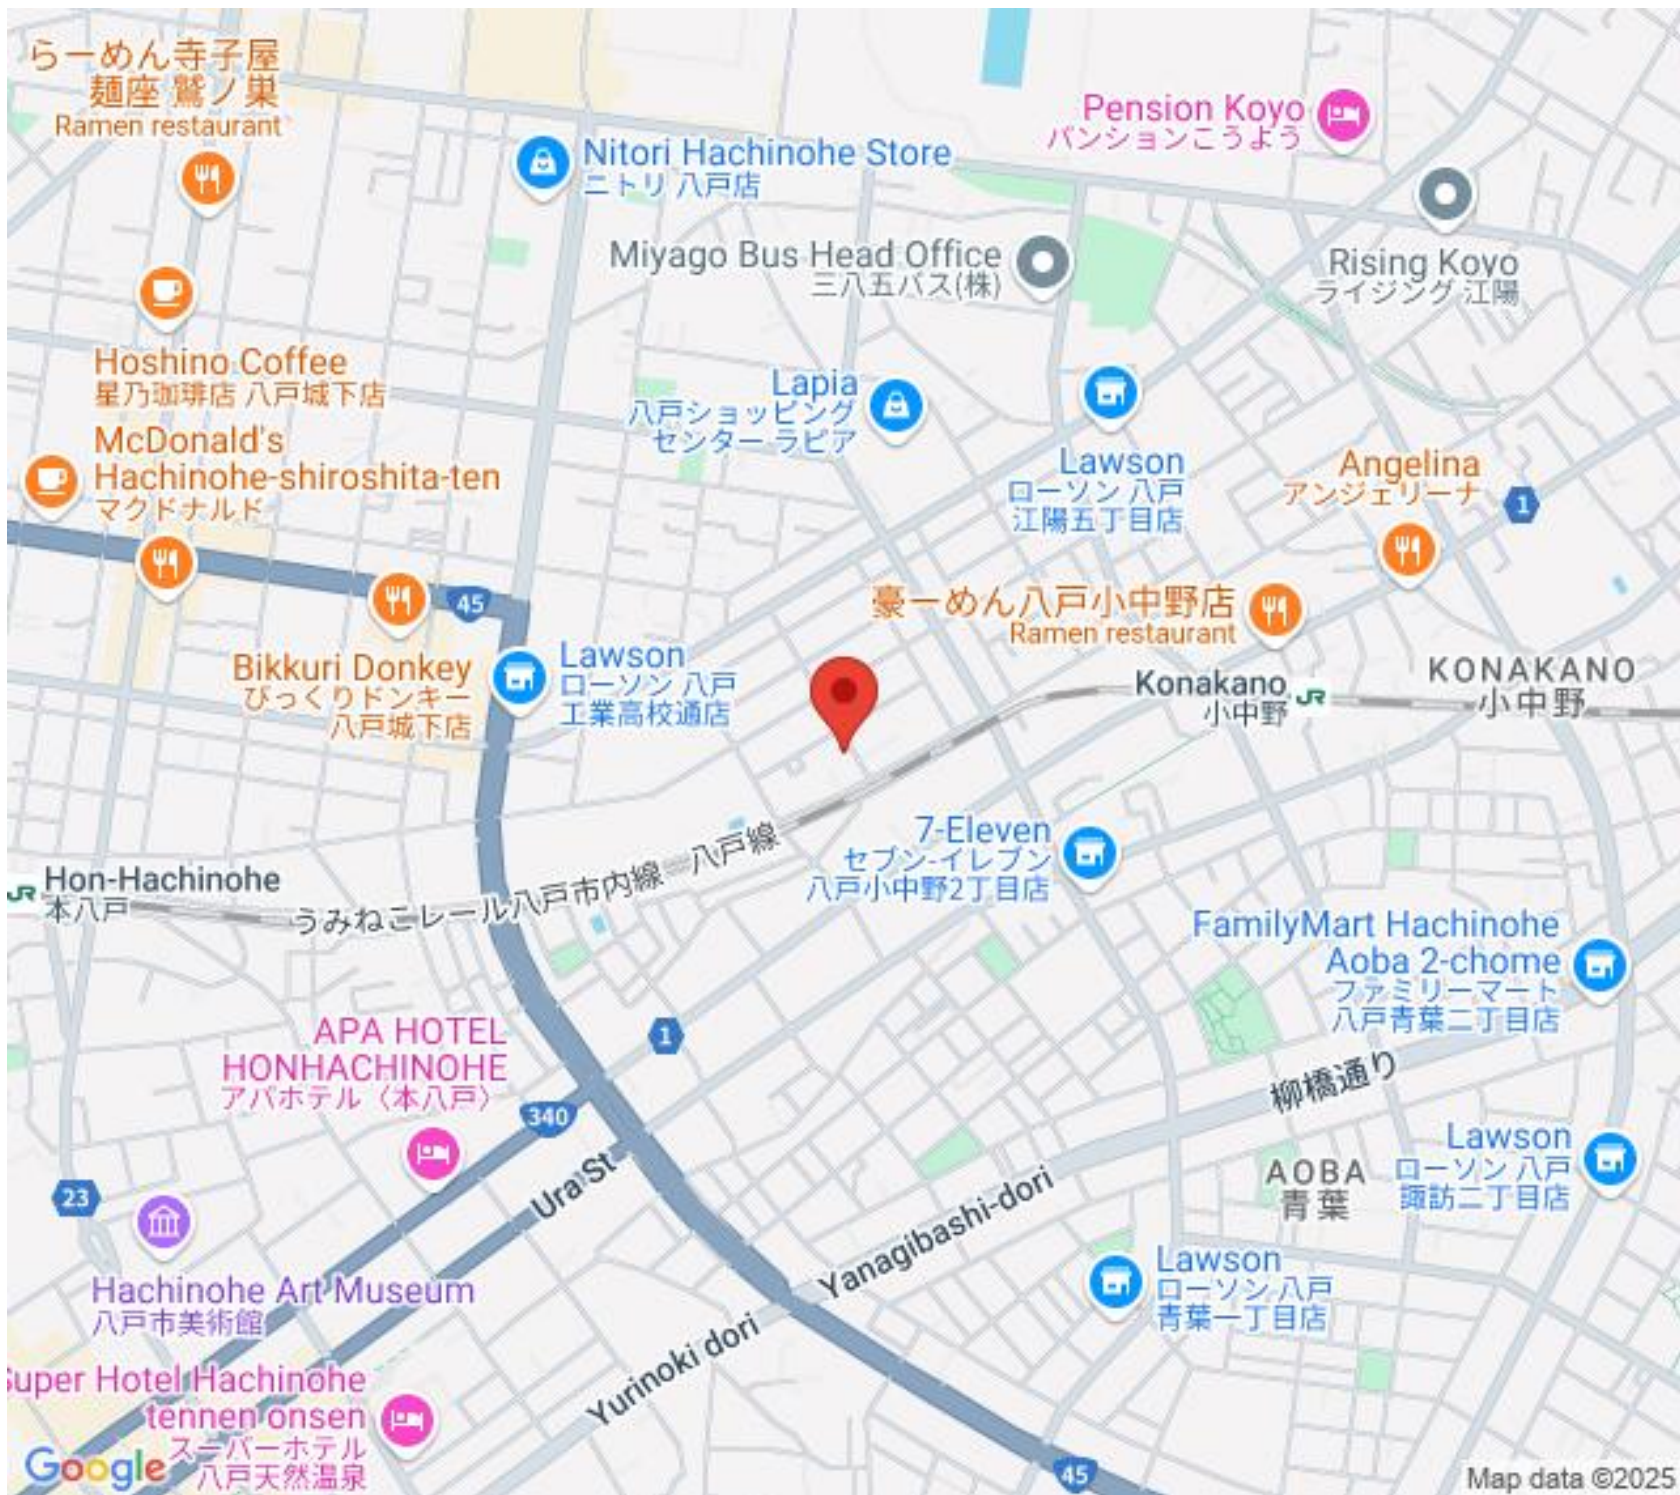

らーめん寺子屋
麵座 鷺ノ巣
Ramen restaurant

Nitori Hachinohe Store
ニトリ 八戸店

Pension Koyo
パシヨンこうよう

Miyago Bus Head Office
三八五バス(株)

Rising Koyo
ライジング 江陽

Hoshino Coffee
星乃珈琲店 八戸城下店

Lapia
八戸ショッピング
センターラピア

Lawson
ローソン 八戸
江陽五丁目店

Angelina
アンジェリーナ

McDonald's
Hachinohe-shiroshita-ten
マクドナルド

豪ーめん八戸小中野店
Ramen restaurant

Bikkuri Donkey
びっくりドンキー
八戸城下店

Lawson
ローソン 八戸
工業高校通店

Konakano
小中野

KONAKANO
小中野

Hon-Hachinohe
本八戸

7-Eleven
セブン-イレブン
八戸小中野2丁目店

APA HOTEL
HONHACHINOHE
アパホテル (本八戸)

FamilyMart Hachinohe
Aoba 2-chome
ファミリーマート
八戸青葉二丁目店

Hachinohe Art Museum
八戸市美術館

AOBA
青葉

Lawson
ローソン 八戸
諏訪二丁目店

Super Hotel Hachinohe
tennen onsen
スーパーホテル
八戸天然温泉

Lawson
ローソン 八戸
青葉一丁目店

Yurinoki dori

Yanagibashi-dori

Ura St

柳橋通り