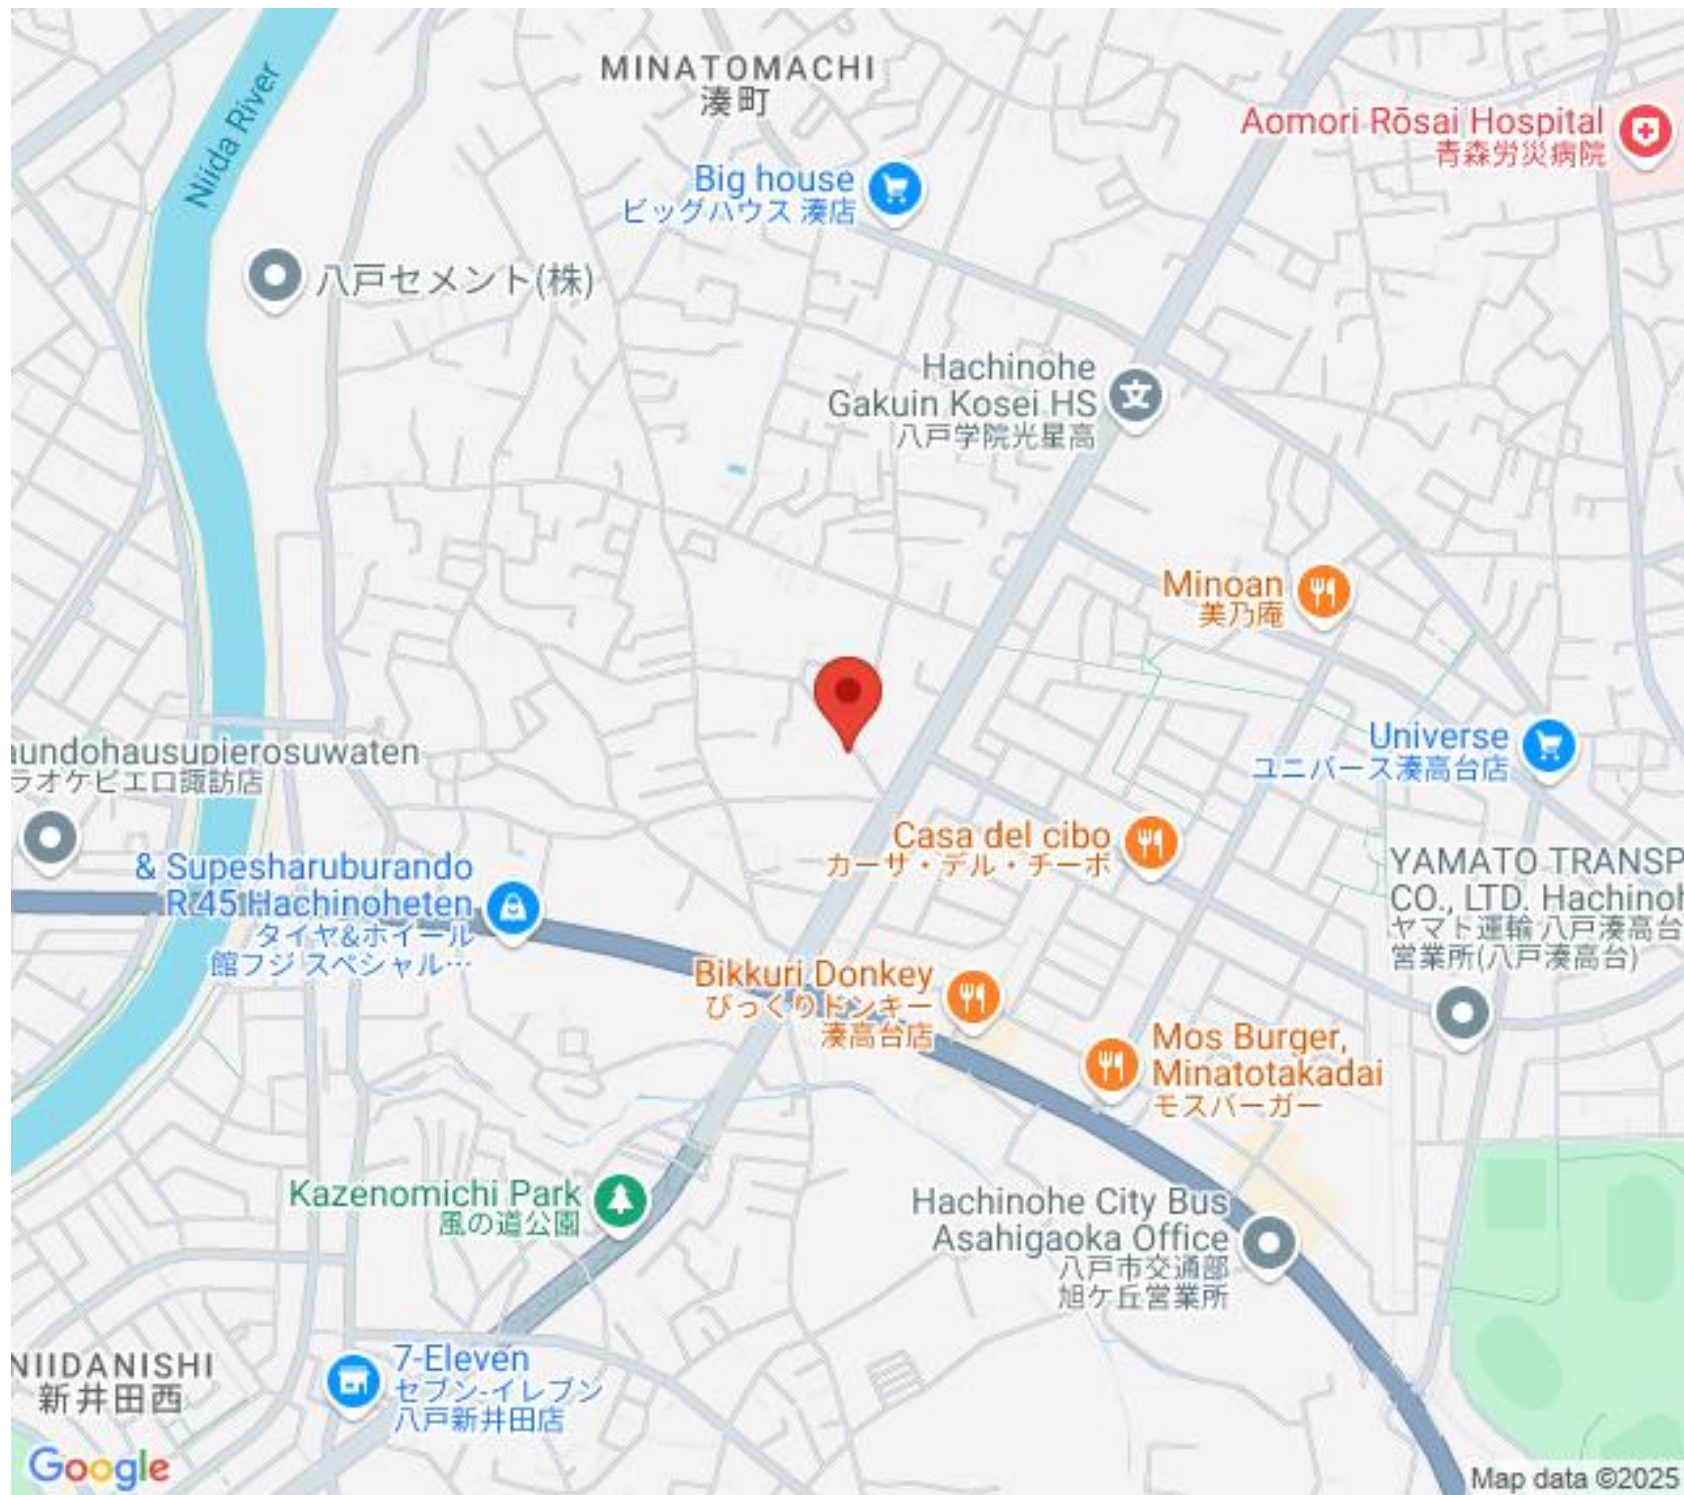

MINATOMACHI
湊町

Aomori-Rōsai Hospital
青森労災病院

Big house
ビッグハウス 湊店

八戸セメント(株)

Hachinohe
Gakuin Kosei HS
八戸学院光星高

Minoan
美乃庵

undohausupierosuwater
ラオケピエロ諏訪店

& Supesharuburando
R45 Hachinohe ten
タイヤ&ホイール
館フジスペシャル...

Universe
ユニバース湊高台店

Casa del cibo
カーサ・デル・チーボ

YAMATO TRANSP
CO., LTD. Hachinohe
ヤマト運輸 八戸湊高台
営業所(八戸湊高台)

Bikkuri Donkey
びっくりドンキー
湊高台店

Mos Burger,
Minatotakadai
モスバーガー

Kazenomichi Park
風の道公園

Hachinohe City Bus
Asahigaoka Office
八戸市交通部
旭ヶ丘営業所

NIIDANISHI
新井田西

7-Eleven
セブン-イレブン
八戸新井田店

Google

Map data ©2025