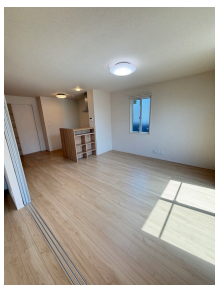

アパート

インターネット無料！駐車場1台無料！

ラヴィベール

青森県八戸市大字長苗代字内船渡24-2

月額賃料 6.3万円

間取り 1LDK

種別	アパート	態様	仲介
問合せ番号	☑123		
交通	八戸線 長苗代駅 徒歩6分 内船渡徒歩2分		

坪単価			
敷金	無し	礼金	賃料×1.1
共益費	4,500円	仲介料	賃料+消費税
前家賃	賃料×1	管理費	無し
契約			

間取り詳細	LDK14.4・洋4		
坪数		占有面積	44.24㎡
築年月日	2021年3月	構造	軽量鉄骨造
物件の階数	101号室/1階	ベランダ	
入居可能日	即入居可	保険	家財保険加入の必要があります。
駐車場	1台目無料 2台目 3,300円	ベット	不可
バス	ユニットバス（追い炊き機能付）	トイレ	温水洗浄便座
学区（小）	下長小学校	学区（中）	下長中学校

設備	ガス種別：プロパン 排水：公共下水 ALSOKホームセキュリティ、エアコン、温水洗浄暖房便座、モニター付インターホン、対面キッチン、カードキー、追い炊き給湯、洗髪洗面化粧台、物置、室内物干し、床下収納、BSアンテナ、居室照明、宅配ボックス、電気調理器（IHヒーター）、駐輪場、クローゼット、住宅用火災警報器、シューズボックス（トルタイプ）、システムキッチン、バス・トイレ別、インターネット接続、デジタル放送、室内洗濯機置場、ユニットバス、プロパン、バルコニー(1F・2F両方)、補助錠_シリンダー錠、Wi-Fi		

備考 ※駐車場も別途仲介手数料がかかります。
更新料1ヶ月、ルームクリーニング料金60,500円、D-roomCardキー料金16,500円、ICカード電池(初回)2,750円。
機関保証加入必須。初回保証料35000円、月額保証料賃料等総額の1%+800円/月(その他商品あり)
LPガス料金はご契約前にLPガス事業者にご確認いただけます。LPガス料金は家賃と併せてお支払となります。
(お客様にて開栓手続必要) ルームクリーニング料金にエアコンクリーニング費用を含みます。
本貸室の電気は、貸主から配給されます。