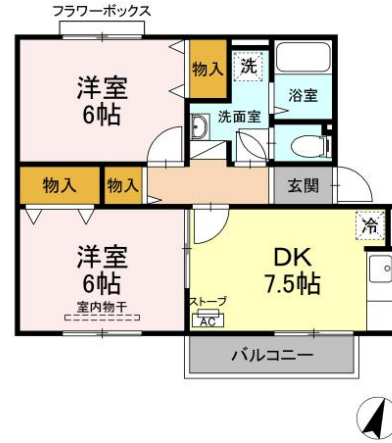

アパート

インターネット無料、駐車場1台付き
コモンライフ AB B202号室
 青森県八戸市新井田西1丁目5-7(B)

月額賃料 **4.8万円**

間取り **2DK**

備考
 ルームクリーニング料金60,500円、更新料1ヶ月ICカード電池(初回)2,750円
 機関保証加入必須。初回保証料35000円、月額保証料賃料等総額の1%+800円/月(その他商品あり)
 65歳以上の方の契約は定期借家契約(2年再契約型)、機関保証の加入が必須となります(初回保証料:月額賃料等合計額×100%,更新:2万円/1年)
 LPガス料金はご契約前にLPガス事業者にご確認いただけます。
 ルームクリーニング料金にエアコンクリーニング費用を含みます。
 電気は通電の手続きが不要、賃料等と一緒にのお支払いが可能な大和リビングの電気配給サービスを推奨します(ただしZEH-M物件の場合は当社からの配給に限ります)。

種別	アパート	態様	仲介
問合せ番号	☑494		
交通	村田内科前バス停 徒歩3分		

坪単価			
敷金	無し	礼金	無し
共益費	無し	仲介料	賃料+消費税
前家賃	賃料×1	管理費	
契約	2年		

間取り詳細	洋6・洋6・DK7.5		
坪数		占有面積	47.97㎡
築年月日	1997年9月	構造	軽量鉄骨造
物件の階数	2階	ベランダ	
入居可能日	即入居可	保険	家財保険加入の必要があります。
駐車場	1台目無料 2台目無し	ベット	不可
バス	ユニットバス	トイレ	温水洗浄暖房便座
学区(小)	新井田小学校	学区(中)	大館中学校
設備	ガス種別:プロパン 排水:浄化槽 テンキーバルコニー給湯シャワーユニットバス室内洗濯機置場デジタル放送バス・トイレ別洗面台キッチンシューズボックス住宅用火災警報器居室照明BSアンテナ室内物干し物置灯油FFモニター付インターホン温水洗浄暖房便座エアコン(1台)		