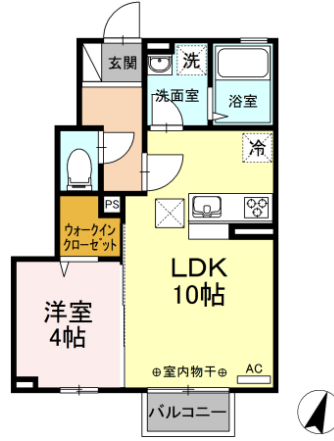

アパート

インターネット無料！駐車場1台付き！

ル・シエル三沢

青森県三沢市幸町2丁目2-2

備考
更新料1ヶ月、ルームクリーニング料金49,500円、D-roomCardキー料金16,500円、ICカード電池(初回)1,650円
機関保証加入必須。初回保証料35000円、月額保証料賃料等総額の1%+800円/月(その他商品あり)
●65歳以上の方の契約は定期借家契約(2年再契約型)、機関保証の加入が必須となります(初回保証料:月額賃料等合計額×100%,更新:2万円/1年)

月額賃料 6.2万円

間取り 1LDK

種別	アパート	態様	仲介
問合せ番号	☑24		
交通	三沢郵便局前(コミュニティ)バス停 徒歩1分		

坪単価			
敷金	無し	礼金	賃料×1
共益費	4,500円	仲介料	賃料+消費税
前家賃	賃料×1	管理費	
契約	2年		

間取り詳細	LDK10・洋4		
坪数		占有面積	35.06㎡
築年月日	2019年3月	構造	軽量鉄骨造
物件の階数	102号室/1階	ベランダ	
入居可能日	即入居可	保険	家財保険加入の必要があります。
駐車場	1台無料 2台目無し	ベット	不可
バス	ユニットバス(追い炊き機能)	トイレ	温水洗浄便座
学区(小)	岡三沢小学校	学区(中)	三沢市立第一中学校
設備	ガス種別:無し 排水:公共下水 住宅用火災警報器 シューズボックス システムキッチン電気調理器(IHヒーター) オール電化 クローゼットBSアンテナ 居室照明 宅配ボックス 洗髪洗面化粧台 室内物干し 床下収納防犯合わせガラス 防犯カメラ 追い炊き給湯 モニタ付インターホン 対面キッチン カードキーALSOKホームセキュリティ エアコン 温水洗浄暖房便座		