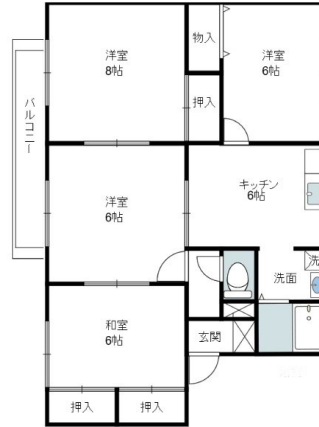

アパート

ファミリーにおすすめの広々4DK！中心街付近です。

パークヒルズ根城

青森県八戸市長根2丁目10-14

月額賃料 **6.5万円**

間取り **4DK**

種別	アパート	態様	仲介
問合せ番号	a406		
交通	市営バス・南部バス 緑ヶ丘バス停 徒歩3分		

坪単価			
敷金	賃料×2	礼金	無し
共益費	無し	仲介料	賃料+消費税
前家賃	賃料×1	管理費	
契約	2年		

間取り詳細	和6帖 洋8帖×2 洋6帖 キッチン6帖		
坪数		占有面積	72.72㎡
築年月日	1991年8月	構造	軽量鉄骨造 地上2階
物件の階数	C201号室/2階	ベランダ	有
入居可能日	即入居可	保険	要加入 15,000円～(2年)
駐車場	1台無料、2台目3,000円	ペット	不可
バス	ユニットバス	トイレ	洋式水洗 暖房便座
学区(小)	八戸小学校	学区(中)	第二中学校
設備	上水道(公営)・下水道(下水)・ガス(LPガス)・洗面化粧台・インターホン・洗濯機置場・シューズボックス・クローゼット・カーテンレール・バルコニー・物置		