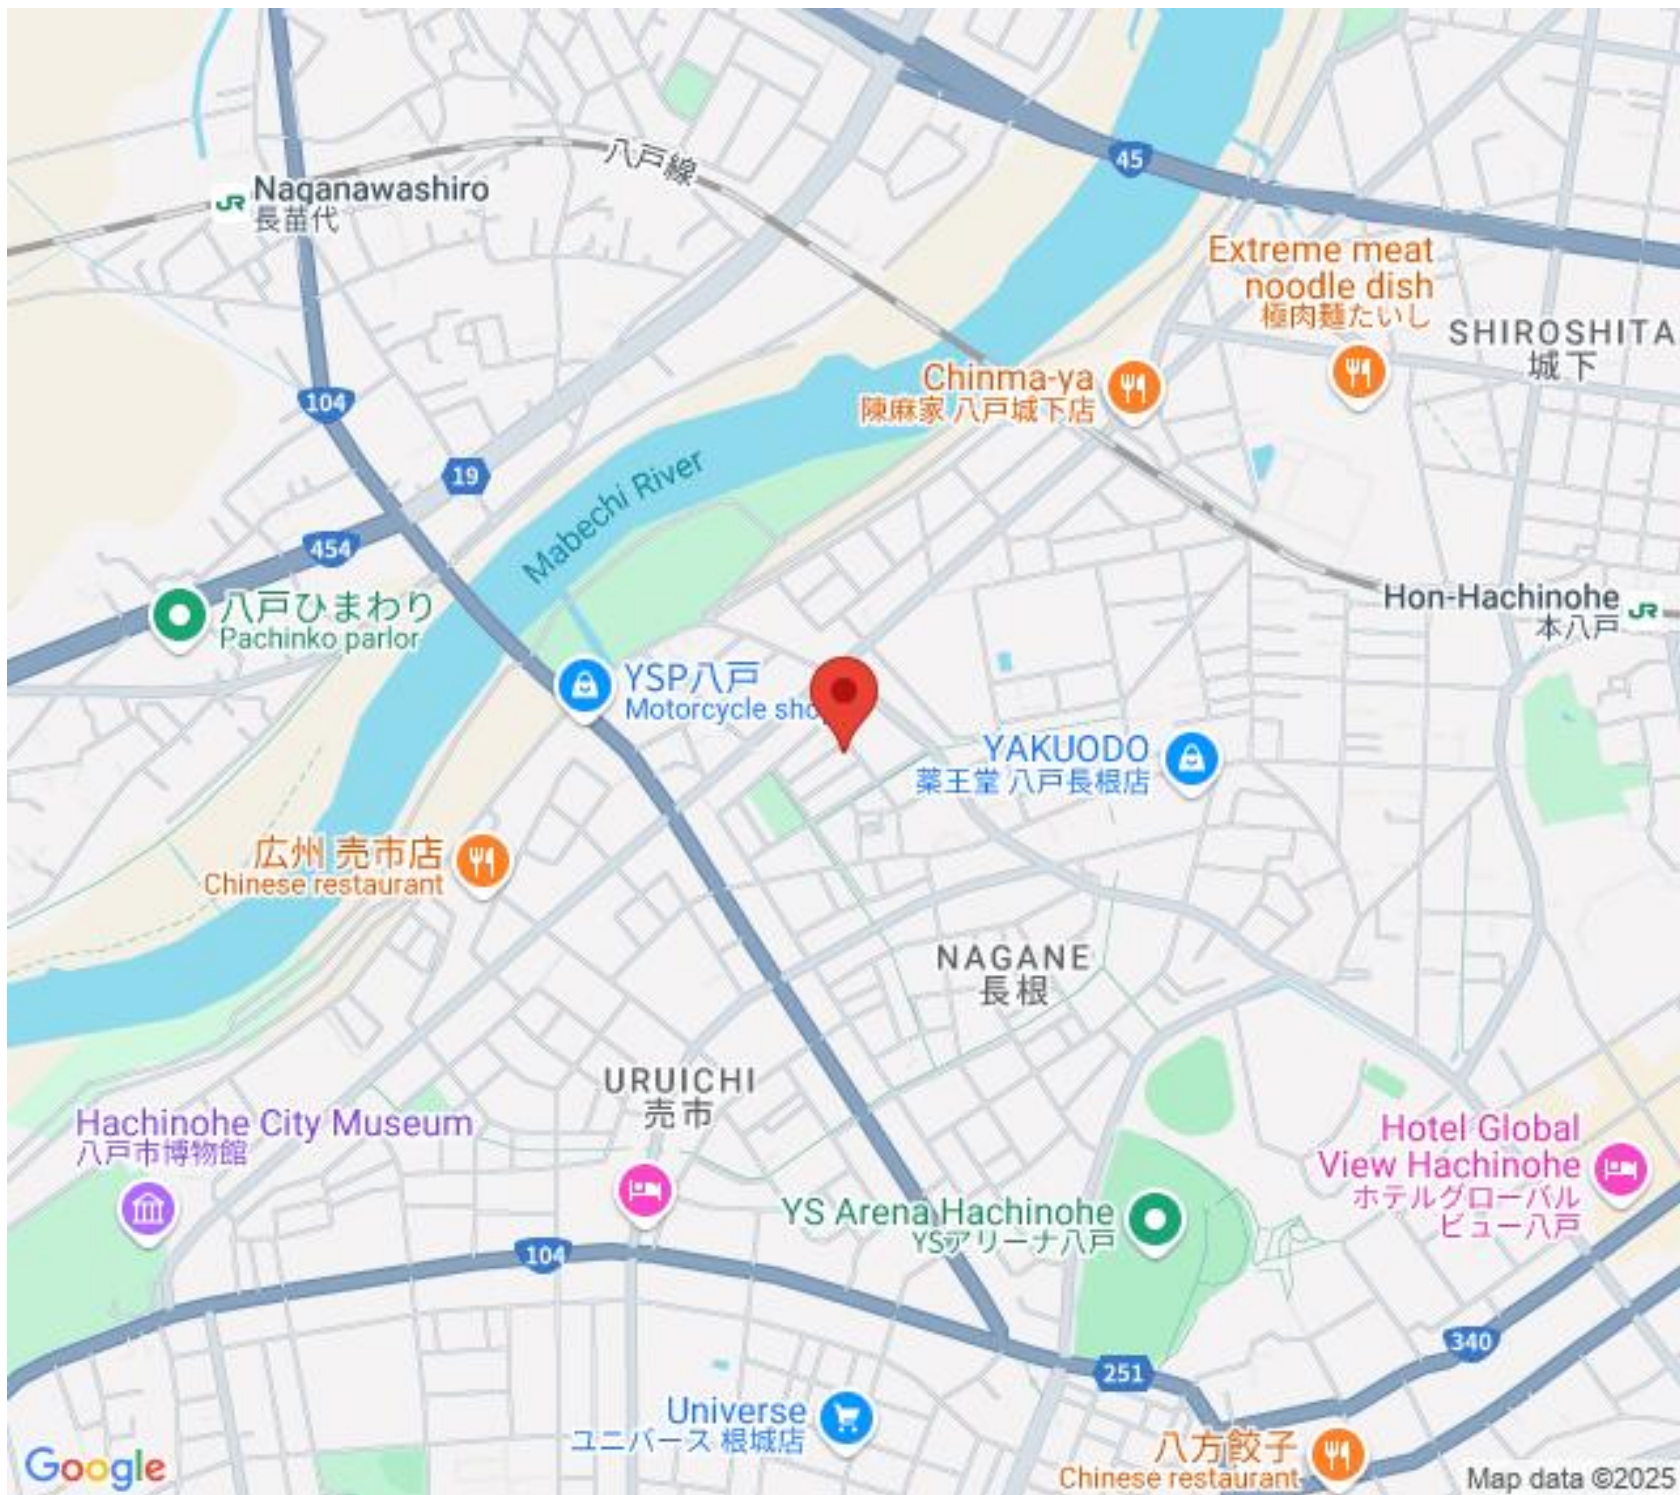

Naganawashiro
長苗代

八戸線

Extreme meat
noodle dish
極肉麺たいし

SHIROSHITA
城下

Chinma-ya
陳麻家 八戸城下店

八戸ひまわり
Pachinko parlor

YSP八戸
Motorcycle shop

Hon-Hachinohe
本八戸

YAKUODO
薬王堂 八戸長根店

広州 売市店
Chinese restaurant

NAGANE
長根

Hachinohe City Museum
八戸市博物館

URUICHI
売市

Hotel Global
View Hachinohe
ホテルグローバル
ビュー八戸

YS Arena Hachinohe
YSアリーナ八戸

Google

Universe
ユニバース 根城店

八方餃子
Chinese restaurant

Map data ©2025