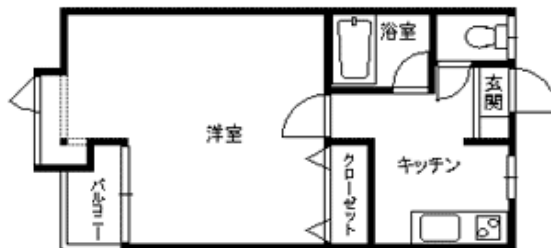

アパート

お買い物に便利☑バルコニー付きです

メルヴェイユ城下

青森県八戸市城下三丁目2-8

月額賃料 4.3万円

間取り 1K

種別	アパート	態様	仲介
問合せ番号	Z123		
交通	JR八戸線 本八戸駅 徒歩8分		

坪単価			
敷金	賃料×2	礼金	無し
共益費	無し	仲介料	賃料+消費税
前家賃	賃料×1	管理費	無し
契約	2年		

間取り詳細	K3 洋×10.5		
坪数		占有面積	31.35㎡
築年月日	1994年4月	構造	木造
物件の階数	107号室/1階	ベランダ	バルコニー
入居可能日	即入居可	保険	要加入
駐車場	1台	ペット	不可
バス	ユニットバス	トイレ	温水洗浄便座
学区 (小)	城下小学校	学区 (中)	第二中学校
設備	・バルコニー・上水道 (公営) ・下水道 (下水) ・ガス (都市ガス) ・エアコン・照明器具・BSアンテナ・洗濯機置場・シューズボックス・クローゼット・二重サッシ・網戸・デジタルロック・全室洋室		