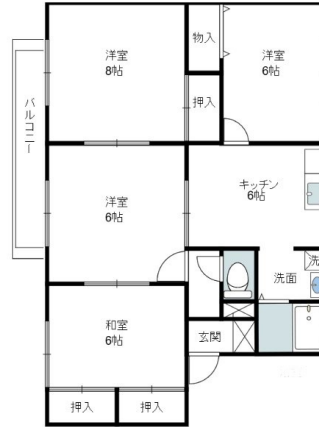

アパート

ファミリーにおすすめの広々4DK！中心街付近です。

パークヒルズ根城

青森県八戸市長根2丁目10-14

備考

個人契約の場合は保証会社と保証委託契約が必要です。（別途保証料：月額賃料等合計の80%）
火災保険加入は必須となります。

月額賃料 **6.5万円**

間取り **4DK**

種別	アパート	態様	仲介
問合せ番号	a408		
交通	市営バス・南部バス 緑ヶ丘バス停 徒歩3分		

坪単価			
敷金	賃料×2	礼金	無し
共益費	無し	仲介料	賃料+消費税
前家賃	賃料×1	管理費	
契約	2年		

間取り詳細	和6帖 洋8帖×2 洋6帖 キッチン6帖		
坪数		占有面積	72.72㎡
築年月日	1991年8月	構造	軽量鉄骨造 地上2階
物件の階数	B201号室/2階	ベランダ	有
入居可能日	即入居可	保険	要加入 15,000円～（2年）
駐車場	1台無料、2台目3,000円	ペット	不可
バス	ユニットバス	トイレ	洋式水洗 暖房便座
学区（小）	八戸小学校	学区（中）	第二中学校
設備	上水道（公営）・下水道（下水）・ガス（LPガス）・洗面化粧台・インターホン・洗濯機置場・シューズボックス・クローゼット・カーテンレール・バルコニー		

こころとこころで暮らしを紡ぐ

あい不動産

青森県知事免許（2）第3506号

〒031-0803 青森県八戸市諏訪3-2-21

[営業] 10:00～17:00 [定休] 水曜・日曜・祭日

<http://www.ai-re.jp/>

※ 内覧をご希望の方はご予約をお願いします。

☎ **0178-22-1888**

FAX.0178-22-1988