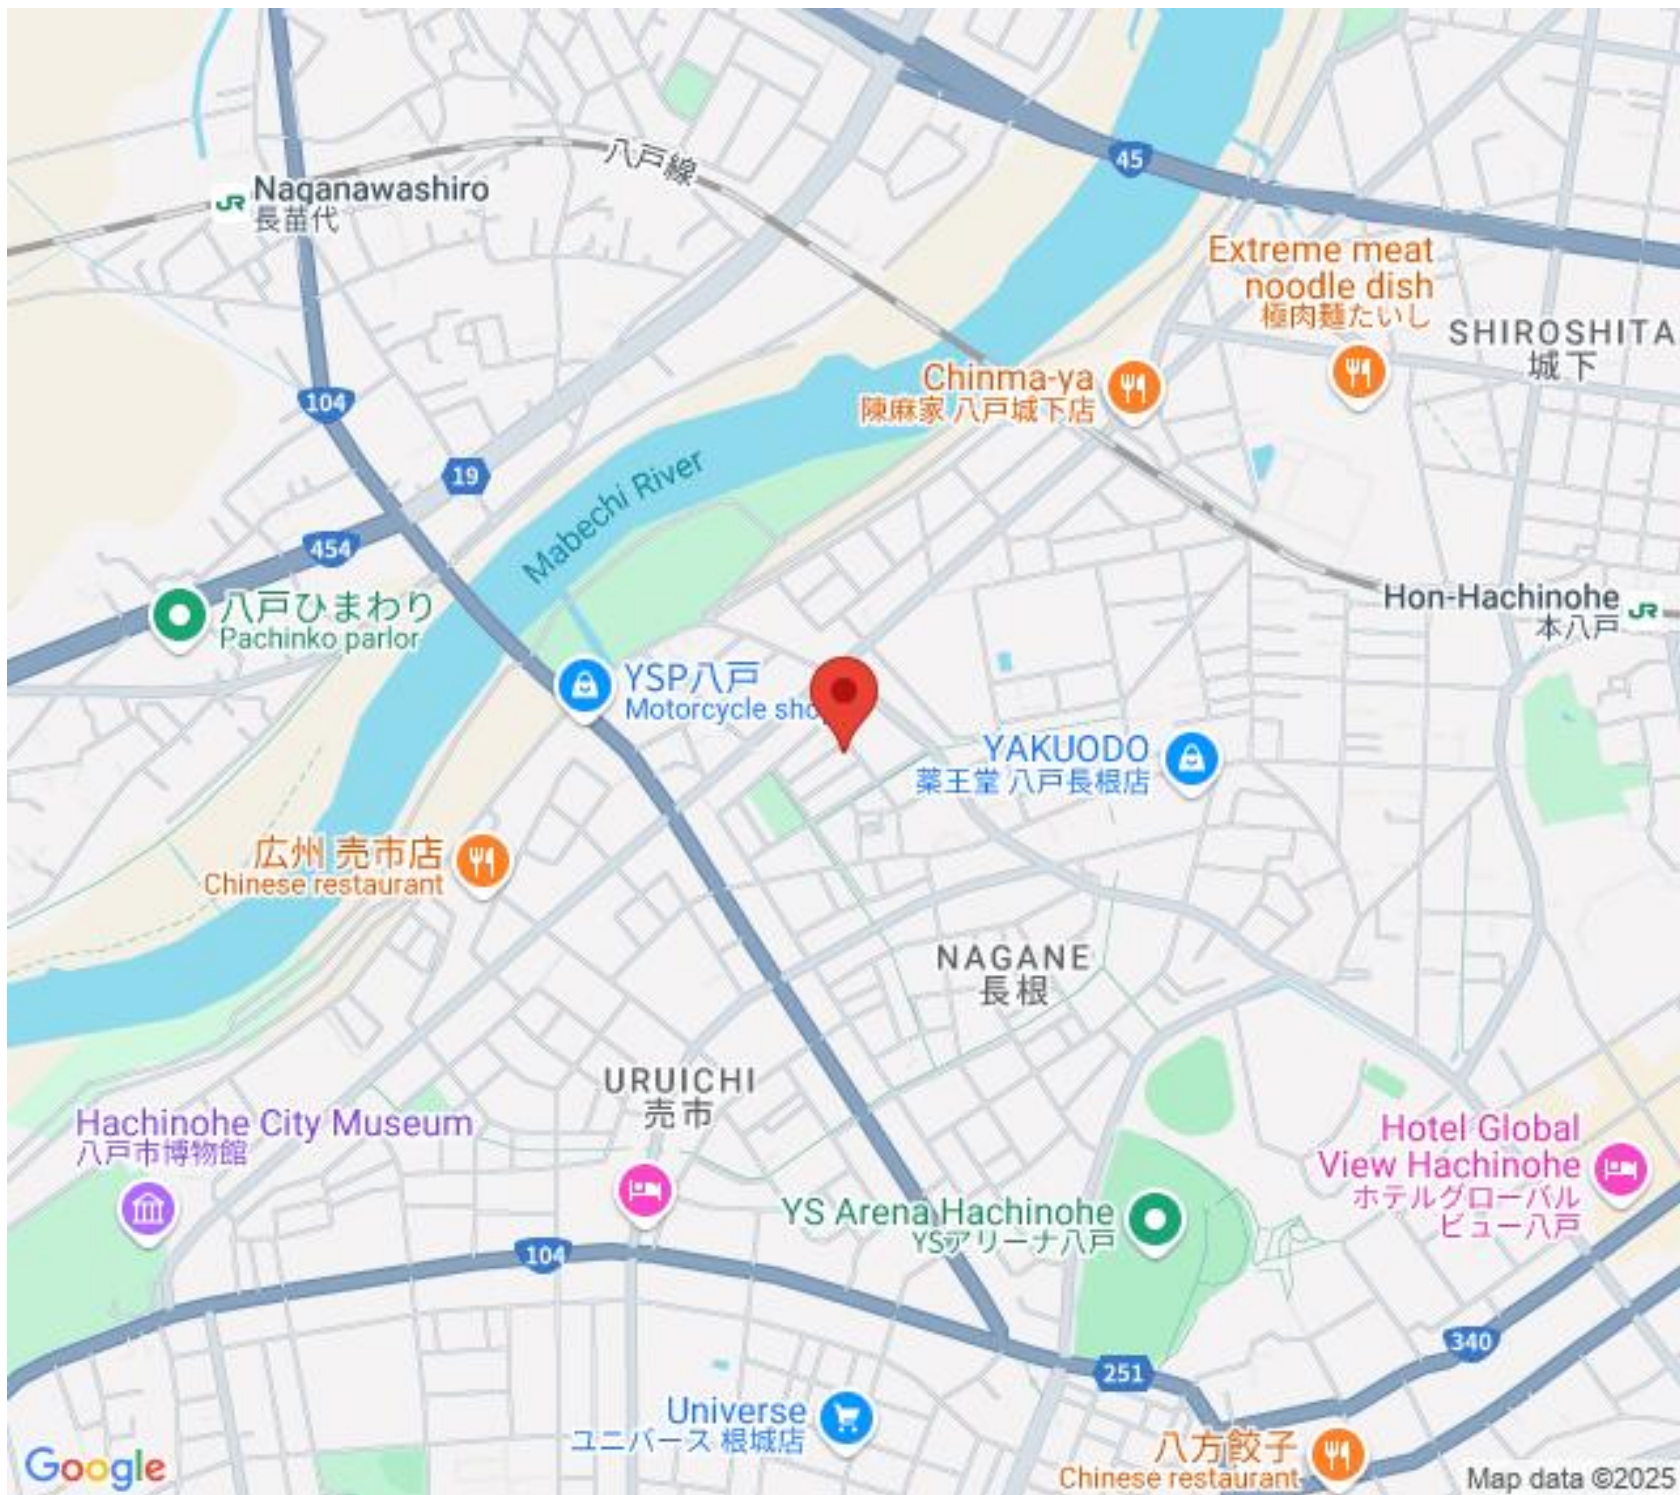

Naganawashiro
長苗代

八戸線

Extreme meat
noodle dish
極肉麺たいし

SHIROSHITA
城下

Chinma-ya
陳麻家 八戸城下店

八戸ひまわり
Pachinko parlor

Hon-Hachinohe
本八戸

YSP八戸
Motorcycle shop

YAKUODO
薬王堂 八戸長根店

広州 売市店
Chinese restaurant

NAGANE
長根

Hachinohe City Museum
八戸市博物館

URUICHI
売市

Hotel Global
View Hachinohe
ホテルグローバル
ビュー八戸

YS Arena Hachinohe
YSアリーナ八戸

104

251

340

Universe
ユニバース 根城店

八方餃子
Chinese restaurant

Google

Map data ©2025