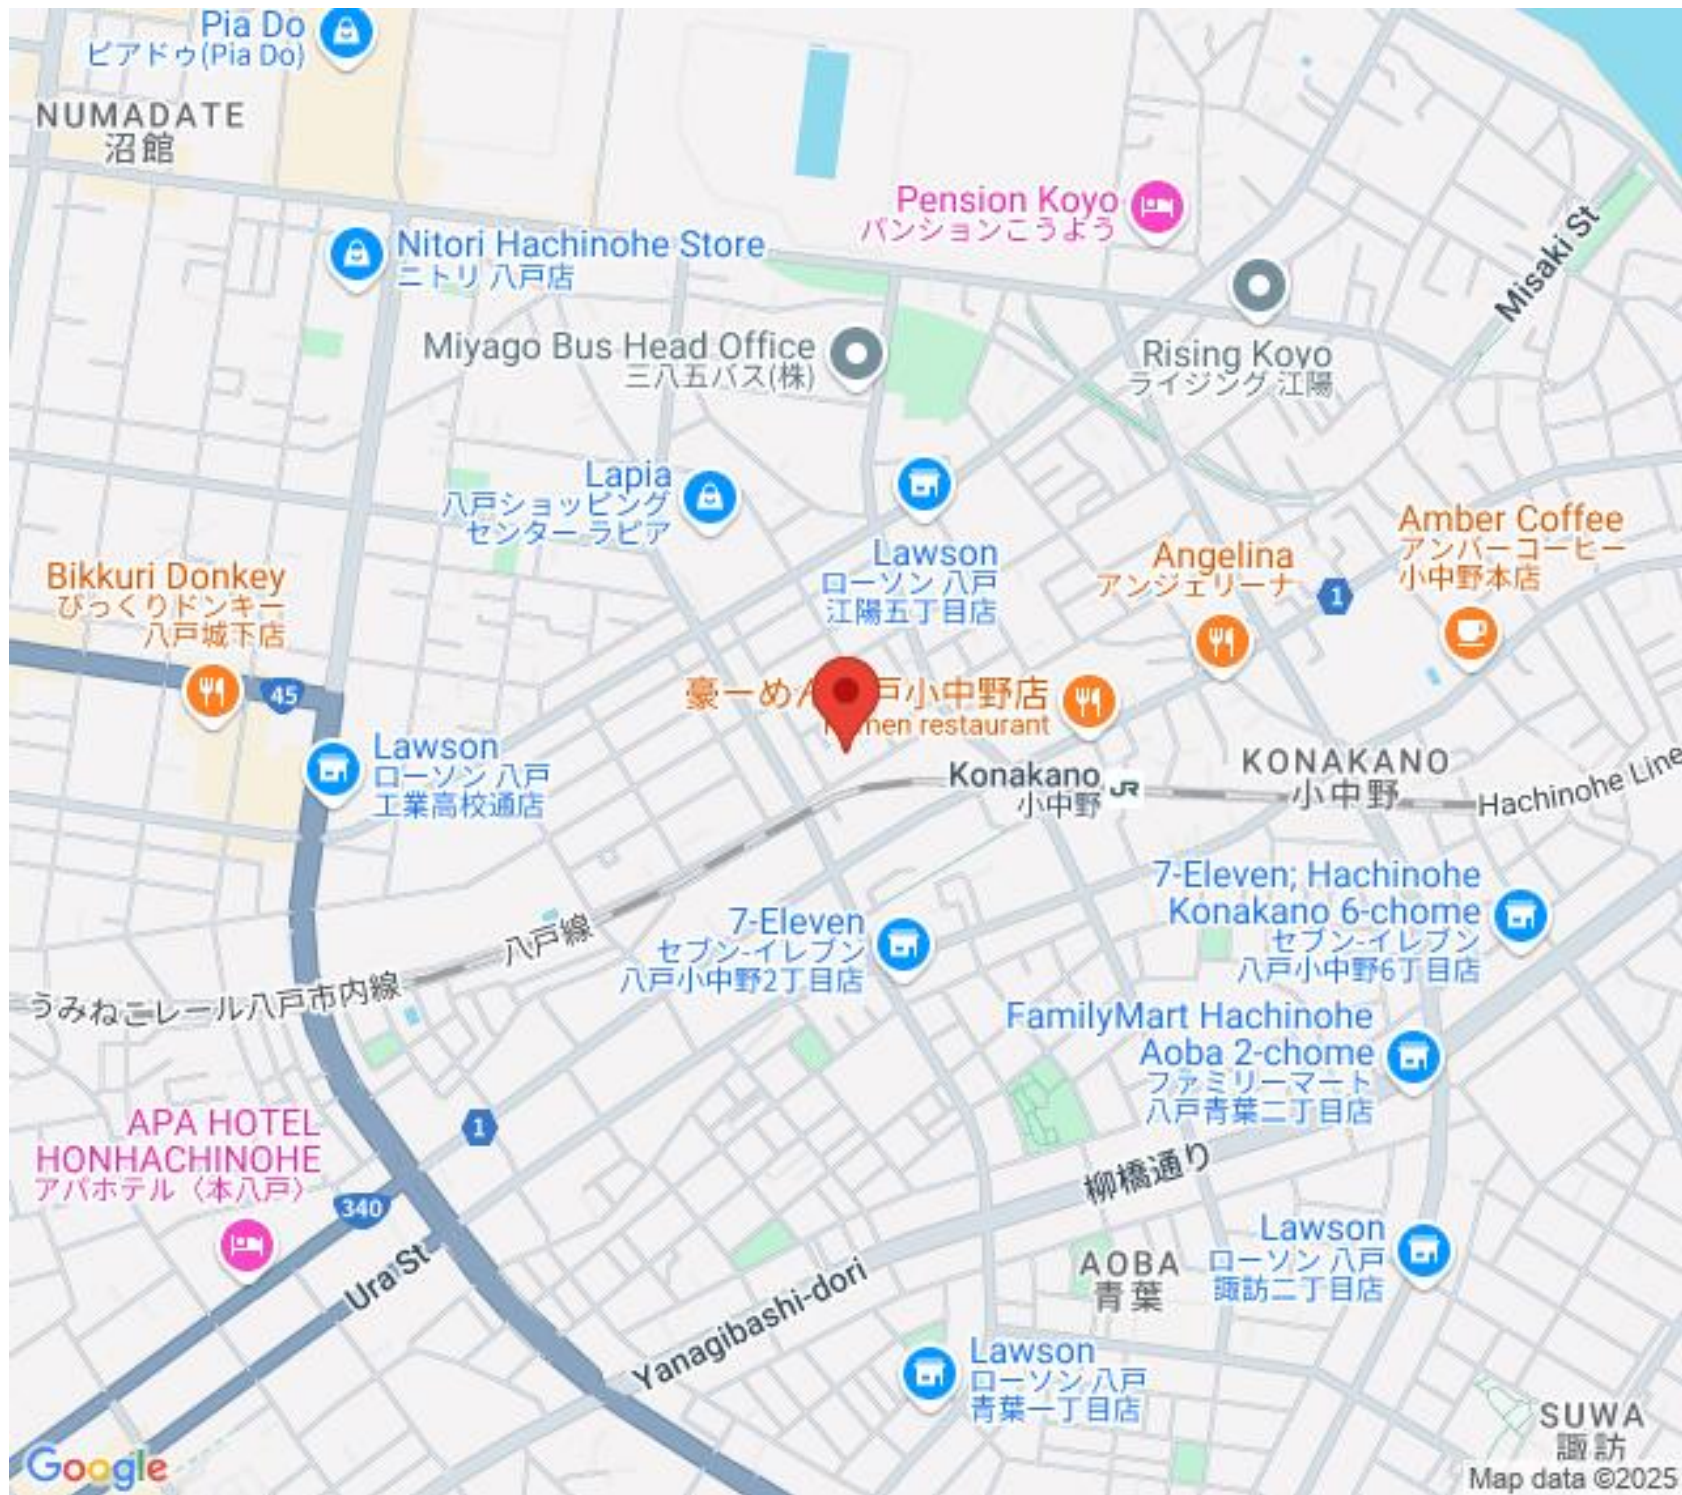

Pia Do
ピアドゥ (Pia Do)

NUMADATE
沼館

Nitori Hachinohe Store
ニトリ 八戸店

Pension Koyo
パンションこうよう

Miyago Bus Head Office
三八五バス(株)

Rising Koyo
ライジング 江陽

Lapia
八戸ショッピング
センターラピア

Lawson
ローソン 八戸
江陽五丁目店

Angelina
アンジェリーナ

Amber Coffee
アンバーコーヒー
小中野本店

Bikkuri Donkey
びっくりドンキー
八戸城下店

豪一め
八戸小中野店
men restaurant

Lawson
ローソン 八戸
工業高校通店

Konakano
小中野

KONAKANO
小中野

うみねこレール八戸市内線

八戸線
7-Eleven
セブン-イレブン
八戸小中野2丁目店

7-Eleven; Hachinohe
Konakano 6-chome
セブン-イレブン
八戸小中野6丁目店

APA HOTEL
HONHACHINOHE
アパホテル (本八戸)

FamilyMart Hachinohe
Aoba 2-chome
ファミリーマート
八戸青葉二丁目店

Ura St

柳橋通り

AOBA
青葉

Lawson
ローソン 八戸
諏訪二丁目店

Yanagibashi-dori

Lawson
ローソン 八戸
青葉一丁目店

Google

SUWA
諏訪
Map data ©2025