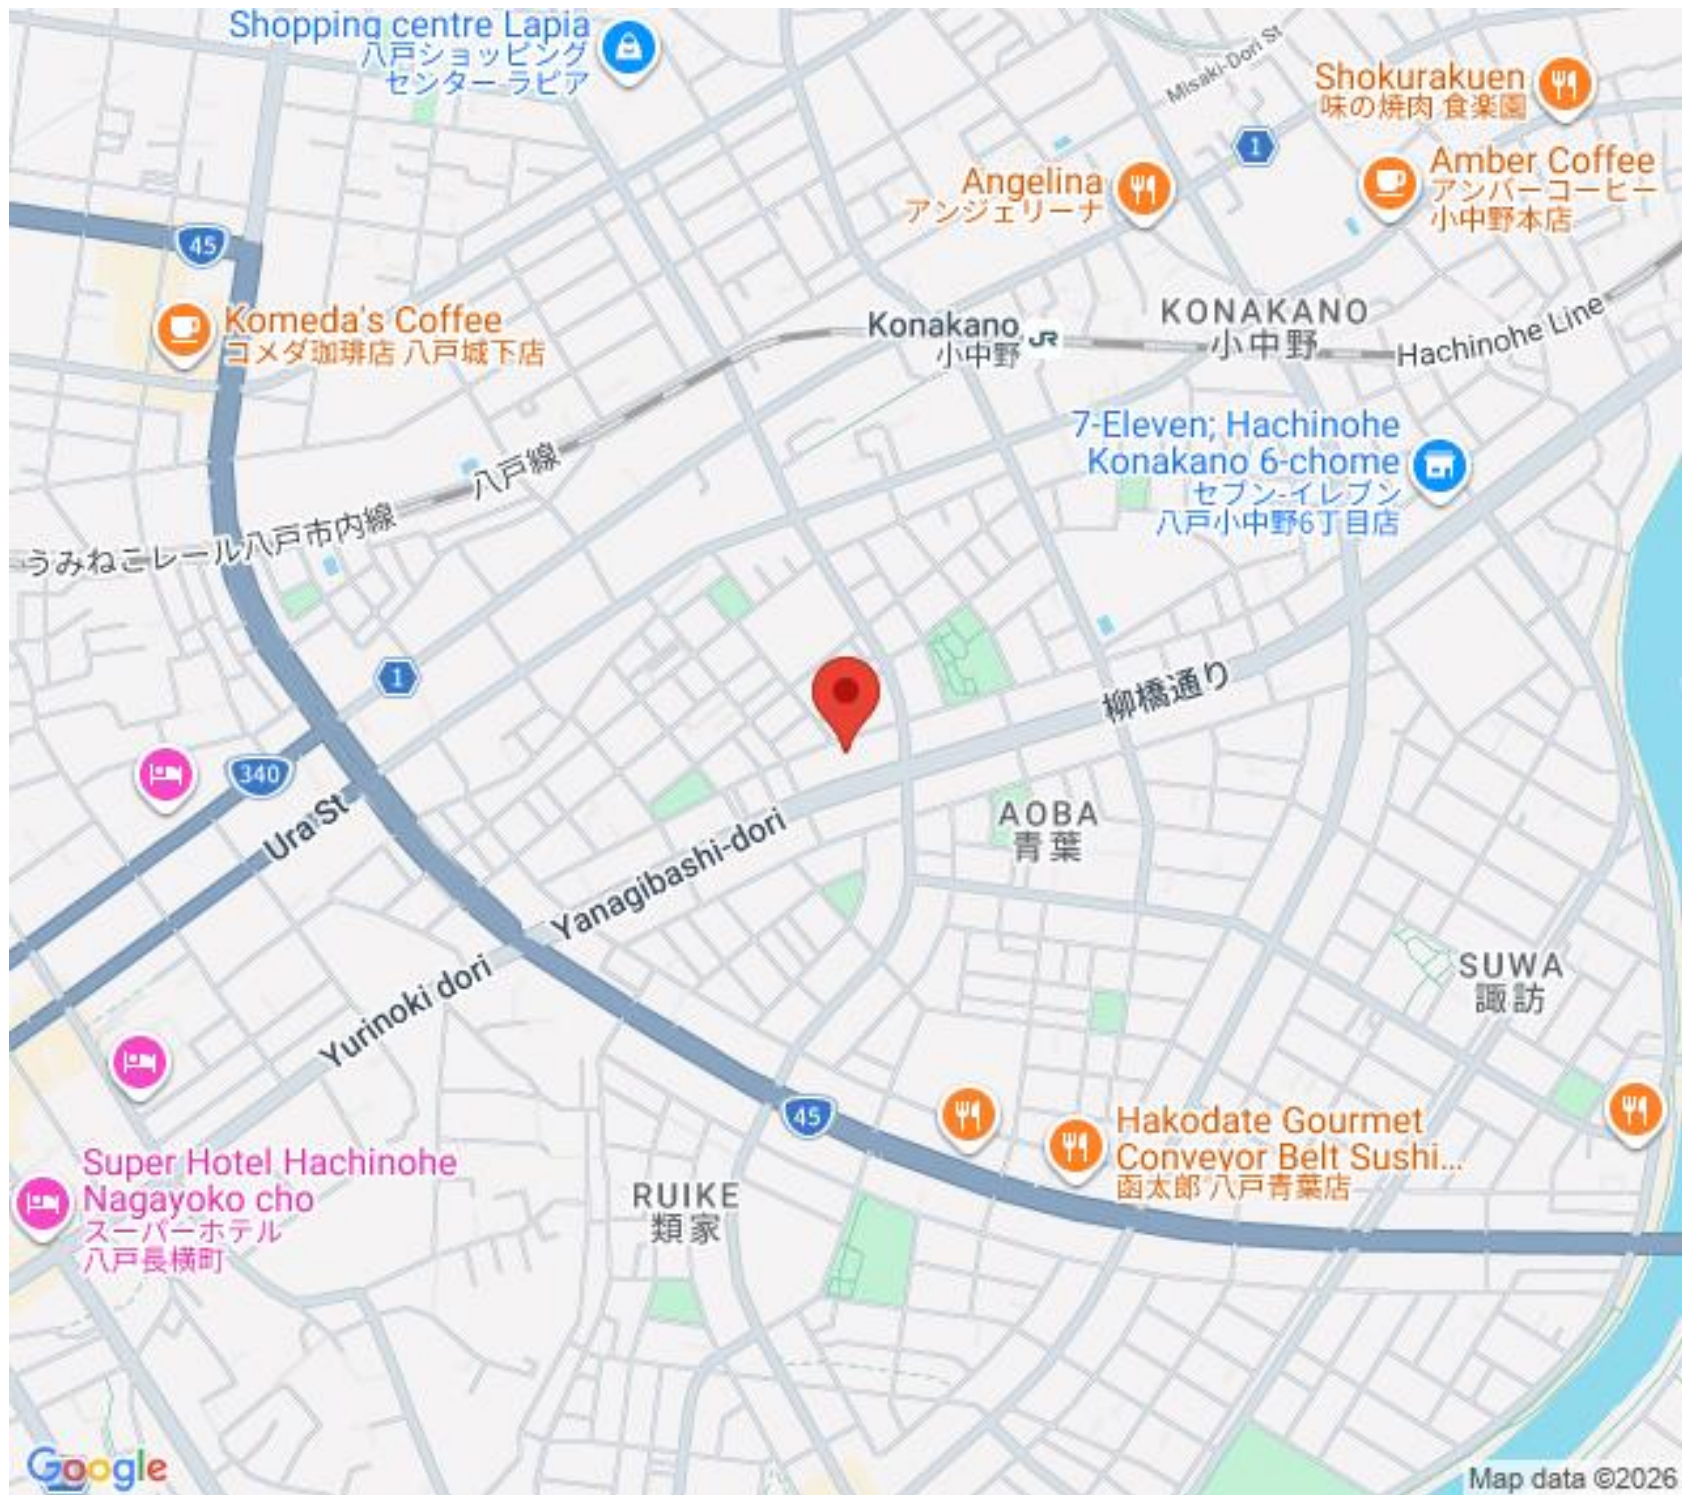

Shopping centre Lapia

八戸ショッピング
センターラピア

Shokurakuen

味の焼肉 食楽園

Angelina

アンジェリーナ

Amber Coffee

アンバーコーヒー
小中野本店

Komeda's Coffee

コマダ珈琲店 八戸城下店

Konakano

小中野

KONAKANO

小中野

Hachinohe Line

7-Eleven; Hachinohe

Konakano 6-chome

セブン-イレブン
八戸小中野6丁目店

うみねこレール八戸市内線

八戸線

柳橋通り

Ura St

Yanagibashi-dori

AOBA

青葉

Yurimoki dori

SUWA

諏訪

Super Hotel Hachinohe

Nagayoko cho

スーパーホテル
八戸長横町

RUIKE

類家

Hakodate Gourmet

Conveyor Belt Sushi...

函太郎 八戸青葉店