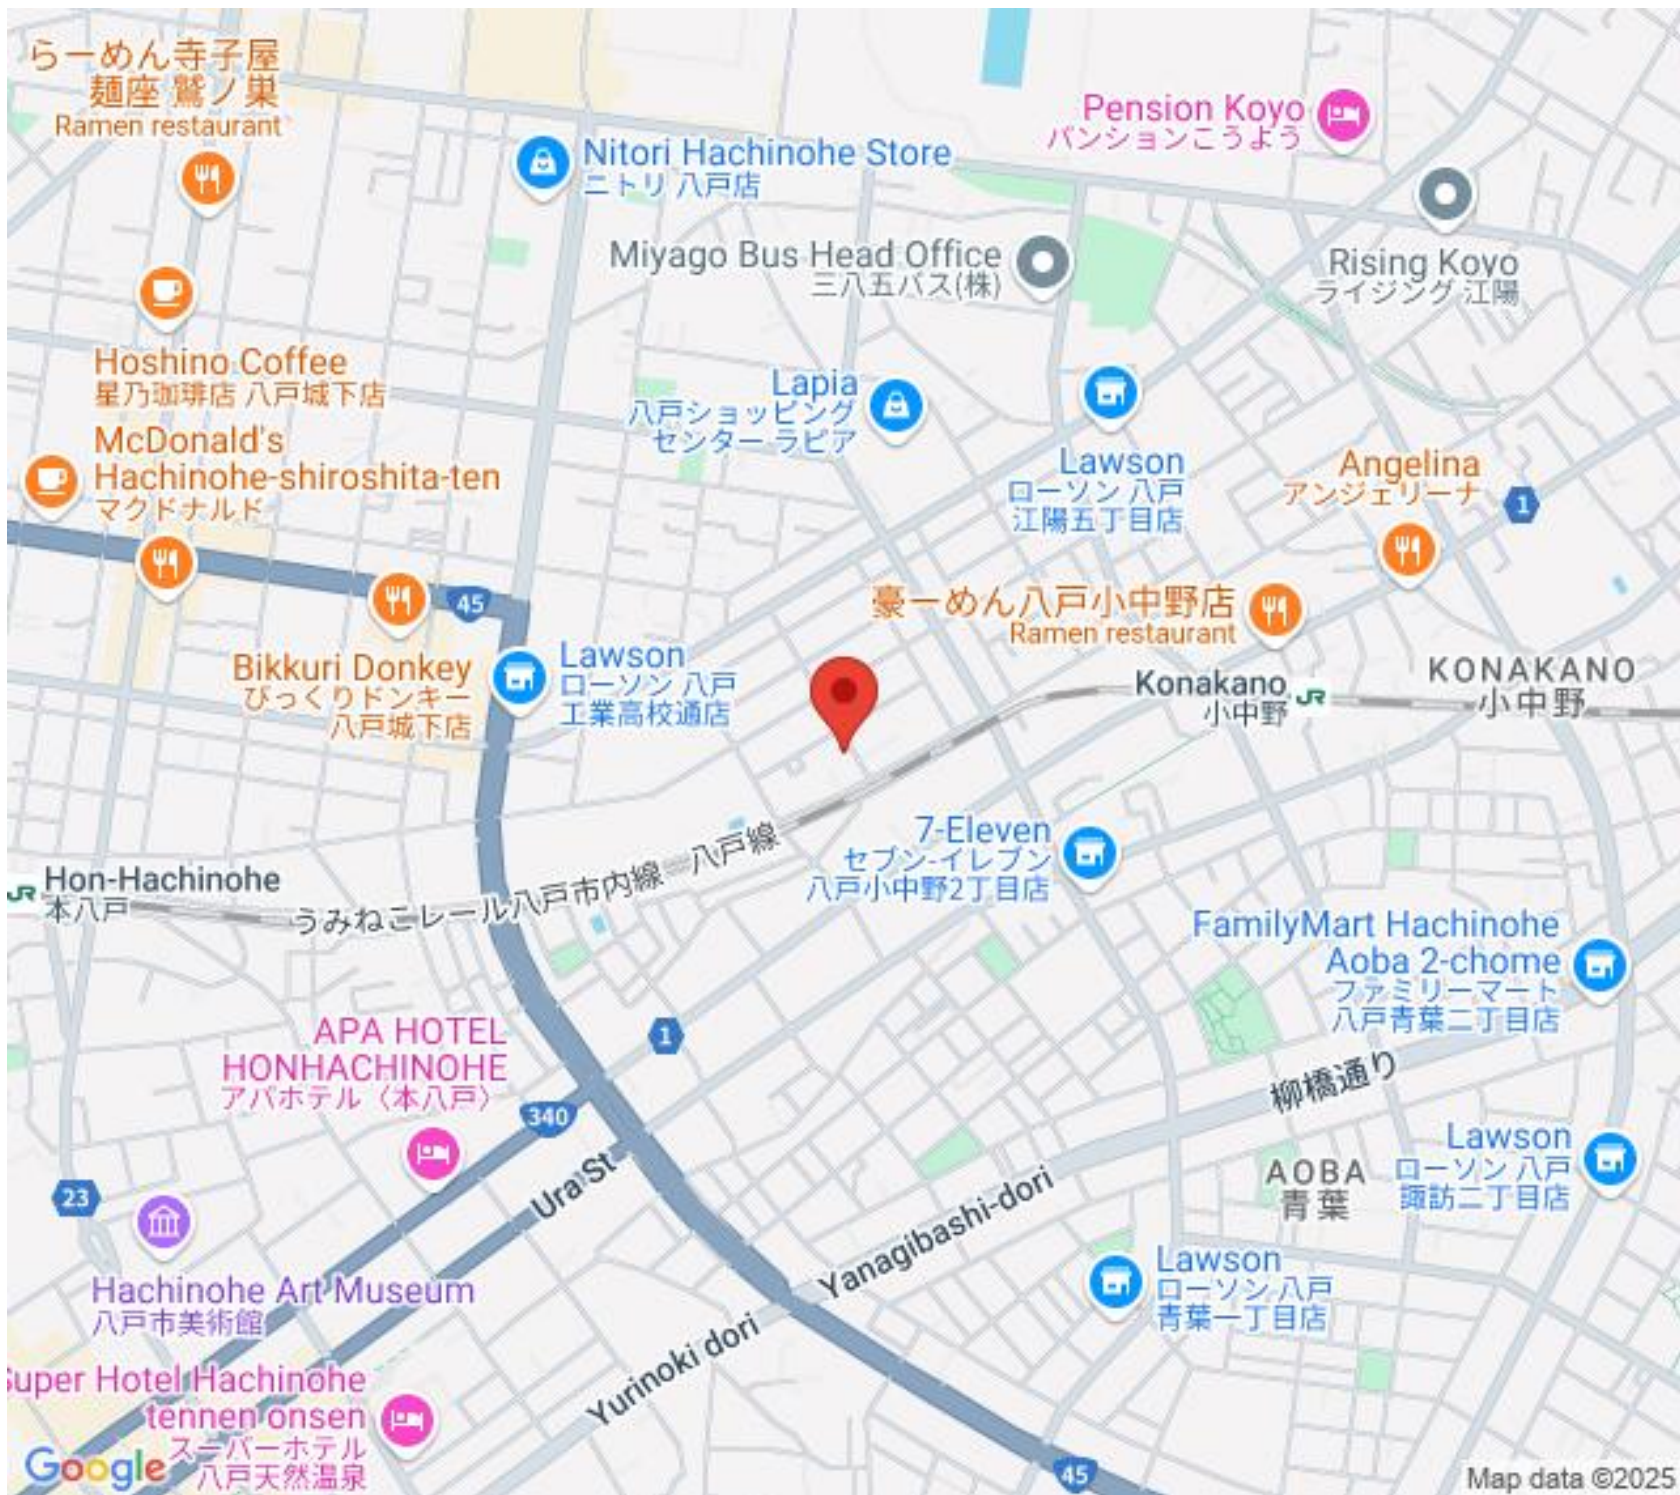

らーめん寺子屋
麵座 鷺ノ巣
Ramen restaurant

Nitori Hachinohe Store
ニトリ 八戸店

Pension Koyo
パシジョンこうよう

Miyago Bus Head Office
三八五バス(株)

Rising Koyo
ライジング 江陽

Hoshino Coffee
星乃珈琲店 八戸城下店

Lapia
八戸ショッピング
センターラピア

Lawson
ローソン 八戸
江陽五丁目店

Angelina
アンジェリーナ

McDonald's
Hachinohe-shiroshita-ten
マクドナルド

豪ーめん八戸小中野店
Ramen restaurant

Bikkuri Donkey
びっくりドンキー
八戸城下店

Lawson
ローソン 八戸
工業高校通店

Konakano
小中野

KONAKANO
小中野

Hon-Hachinohe
本八戸

7-Eleven
セブン-イレブン
八戸小中野2丁目店

APA HOTEL
HONHACHINOHE
アパホテル (本八戸)

FamilyMart Hachinohe
Aoba 2-chome
ファミリーマート
八戸青葉二丁目店

Hachinohe Art Museum
八戸市美術館

AOBA
青葉

Lawson
ローソン 八戸
諏訪二丁目店

Super Hotel Hachinohe
tennen onsen
スーパーホテル
八戸天然温泉

Lawson
ローソン 八戸
青葉一丁目店

Map data ©2025