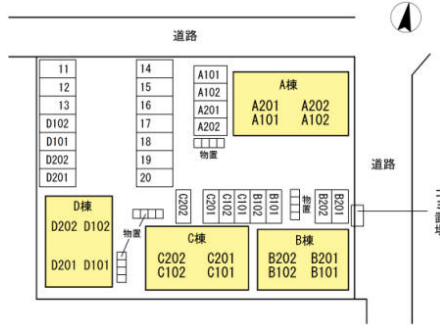

アパート

駐車場1台無料！インターネット無料！

メジーフローレンス A

青森県八戸市江陽1丁目7-14

備考

更新料1ヶ月、ルームクリーニング料金55,000円
機関保証加入必須。初回保証料35000円、月額保証料賃料等総額の1%+800円/月(その他商品あり)
●65歳以上の方の契約は定期借家契約(2年再契約型)、機関保証の加入が必須となります(初回保証料:月額賃料等合計額×100%,更新:2万円/1年) 電気配給サービス:ZEH-M物件はご利用必須です。それ以外は、お部屋が個人契約の場合のみ、利用可能です(法人不可)。通电の手続きが不要、賃料と一緒にのお支払いが可能

月額賃料 **6.2万円**

間取り **3DK**

種別	アパート	態様	仲介
問合せ番号	☑525		
交通	八戸線 小中野駅 徒歩10分		

坪単価			
敷金	無し	礼金	賃料×1.1
共益費	無し	仲介料	賃料+消費税
前家賃	賃料×1	管理費	
契約	2年		

間取り詳細	和8・和8・洋7.9・DK6.7		
坪数		占有面積	63.35㎡
築年月日	1995年3月	構造	木造
物件の階数	202号室/2階	ベランダ	
入居可能日	2025年2月624日	保険	家財保険加入の必要があります。
駐車場	1台目無料 2台目3,300円(空確認要)	ペット	不可
バス	ユニットバス	トイレ	温水洗浄便座
学区(小)	江陽小学校	学区(中)	江陽中学校
設備	ガス種別:都市ガス 排水:公共下水 バルコニー シリンダー錠 その他鍵_シリンダー錠シャワー 給湯 角部屋インターネット接続 室内洗濯機置場 ユニットバスフローリング 住宅用火災警報器 バス・トイレ別物干し 居室照明 クローゼット灯油FF 洗髪洗面化粧台 物置エアコン 温水洗浄暖房便座 モニタ付インターホン		

こころとこころで暮らしを紡ぐ

あい不動産

青森県知事免許(2)第3506号

〒031-0803 青森県八戸市諏訪3-2-21

[営業] 10:00~17:00 [定休] 水曜・日曜・祭日

<http://www.ai-re.jp/>

※内覧をご希望の方はご予約をお願いします。

☎ 0178-22-1888

FAX.0178-22-1988