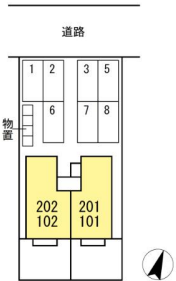

アパート

DU-NET（インターネット無料）、都市ガス物件です！

セジュールラピス 101号室

青森県八戸市江陽 1-1 0-7