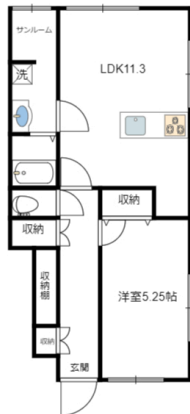

アパート

インターネット無料！サンルーム、宅配ボックス付きの1LDKのお部屋です。

カーサcoco 105号室

八戸市青葉3丁目16-24

備考

個人契約の場合は保証会社と保証委託契約が必要です。（別途保証料：月額賃料等合計の80%）単身での入居希望の場合、家賃の他に別途月額1,200円（税込）がかかります。
火災保険加入は必須となります。

月額賃料 6.0万円

間取り 1LDK

種別	アパート	態様	仲介
問合せ番号	z26		
交通	上明戸バス停まで徒歩2分		

坪単価			
敷金	無し	礼金	賃料×1
共益費	3,000円	仲介料	賃料+消費税
前家賃	賃料×1	管理費	
契約	2年		

間取り詳細	LDK11.3 洋5.25		
坪数		占有面積	42.64㎡
築年月日	2022年1月	構造	木造
物件の階数	1階	ベランダ	
入居可能日	即入居可	保険	要加入
駐車場	3,300円	ペット	不可
バス	ユニットバス（追い炊き機能付）	トイレ	温水洗浄便座
学区（小）	柏崎小学校	学区（中）	第三中学校
設備	水道（公営） ガス（プロパン） 排水（下水） バストイレ別 シャワー給湯 洗髪洗面化粧台 宅配ボックス 物置 インターホン エアコン ストープ（灯油FF暖房） 浴室乾燥 インターネット無料 BSアンテナ フローリング 独立洗面 照明器具		