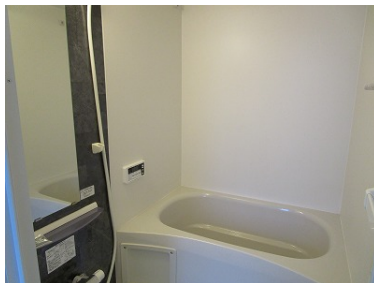

アパート

インターネット無料！サンルーム、宅配ボックス付きの1LDKのお部屋です。

カーサcoco 105号室

八戸市青葉3丁目16-24

備考

個人契約の場合は保証会社と保証委託契約が必要です。（別途保証料：月額賃料等合計の80%）単身での入居希望の場合、家賃の他に別途月額1,200円（税込）がかかります。
火災保険加入は必須となります。

月額賃料 6.0万円

間取り 1LDK

種別	アパート	態様	仲介
問合せ番号	z26		
交通	上明戸バス停まで徒歩2分		

坪単価			
敷金	無し	礼金	賃料×1
共益費	3,000円	仲介料	賃料+消費税
前家賃	賃料×1	管理費	
契約	2年		

間取り詳細	LDK11.3 洋5.25		
坪数		占有面積	42.64㎡
築年月日	2022年1月	構造	木造
物件の階数	1階	ベランダ	
入居可能日	即入居可	保険	要加入
駐車場	3,300円	ペット	不可
バス	ユニットバス（追い炊き機能付）	トイレ	温水洗浄便座
学区（小）	柏崎小学校	学区（中）	第三中学校
設備	水道（公営） ガス（プロパン） 排水（下水） バストイレ別 シャワー給湯 洗髪洗面化粧台 宅配ボックス 物置 インターホン エアコン ストープ（灯油FF暖房） 浴室乾燥 インターネット無料 BSアンテナ フローリング 独立洗面 照明器具		