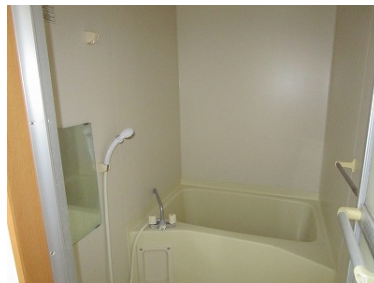

マンション

中心街まで徒歩圏内・光フレッツ配線有2DK!

ココ・アンドゥ

八戸市吹上1丁目3-11

備考

個人契約の場合は保証会社と保証委託契約が必要です。(別途保証料:月額賃料等合計の80%)
※単身での入居希望の場合、家賃の他に別途月額1,200円(税込)がかかります。
保証会社・火災保険要加入 ※駐車場手前2,000円
ケーブルテレビ料金(月額880円/3ヶ月ごとに前払い)は入居者様でご契約手続きをさせて頂きます。
※クリーニング費:50,000円(税別)

月額賃料 5.2万円

間取り 2DK

種別	マンション	態様	仲介
問合せ番号	a 200		
交通	千葉高校通バス停まで2分 本八戸駅まで徒歩18分		

坪単価			
敷金	無し	礼金	無し
共益費	3,000円	仲介料	賃料+消費税
前家賃	賃料×1	管理費	
契約	2年		

間取り詳細	洋5・洋6・DK5.1		
坪数		占有面積	36.48㎡
築年月日	2004年3月	構造	RC造/4階建
物件の階数	203号室/3階(1階は駐車場)	ベランダ	バルコニー
入居可能日	即入居可	保険	要加入
駐車場	1台 2,000円(要確認)	ベット	不可
バス	ユニットバス	トイレ	温水洗浄便座
学区(小)	吹上小学校	学区(中)	第一中学校
設備	上下水道(公営)・ガス(都市ガス)・エアコン・洗髪洗面化粧台・TVインターホン・下駄箱収納・ケーブルテレビ・照明器具・光フレッツ配線・デジタルキー・バルコニー		

こころとこころで暮らしを紡ぐ

あい不動産

青森県知事免許(2)第3506号

〒031-0803 青森県八戸市諏訪3-2-21

[営業] 10:00~17:00 [定休] 水曜・日曜・祭日

<http://www.ai-re.jp/>

※内覧をご希望の方はご予約をお願いします。

0178-22-1888

FAX.0178-22-1988