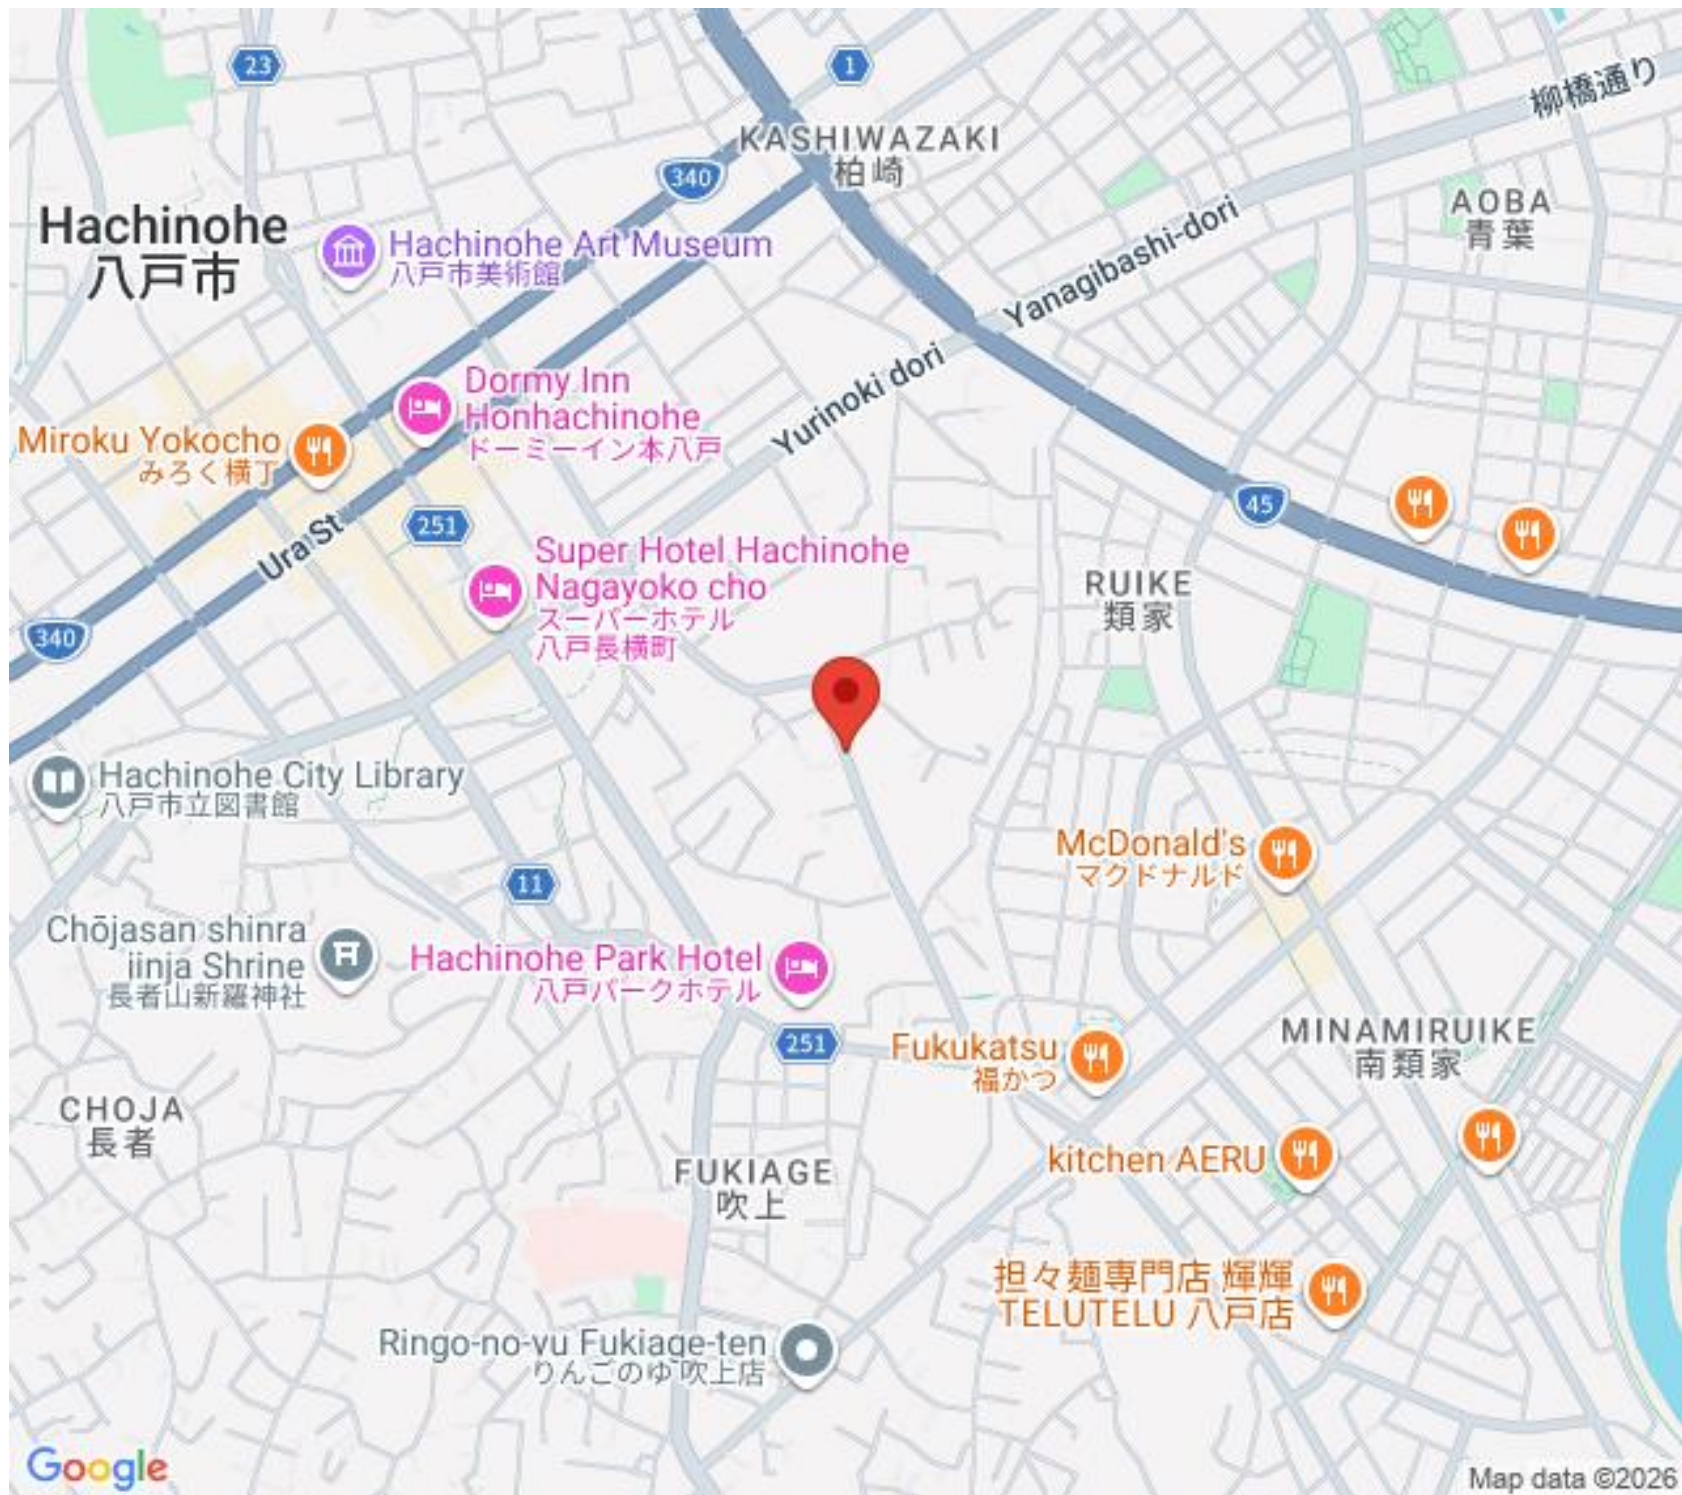

FAX.0178-22-1988

Hachinohe
八戸市

Hachinohe Art Museum
八戸市美術館

KASHIWAZAKI
柏崎

AOBA
青葉

Miroku Yokocho
みろく横丁

Dormy Inn
Honhachinohe
ドーミーイン本八戸

Super Hotel Hachinohe
Nagayoko cho
スーパーホテル
八戸長横町