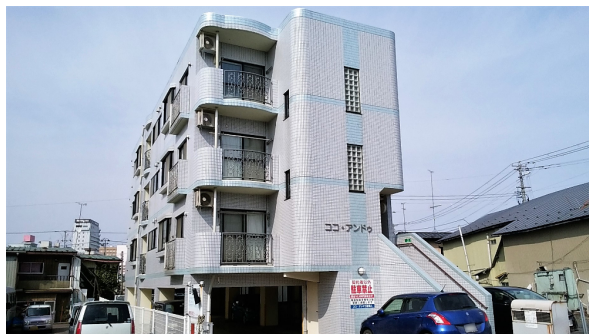

マンション

中心街まで徒歩圏内・光フレッツ配線有2DK!

ココ・アンドゥ

八戸市吹上1丁目3-11

備考

個人契約の場合は保証会社と保証委託契約が必要です。(別途保証料:月額賃料等合計の80%)
 ※単身での入居希望の場合、家賃の他に別途月額1,200円(税込)がかかります。
 保証会社・火災保険要加入 ※駐車場手前2,000円
 ケーブルテレビ料金(月額880円/3ヶ月ごとに前払い)は入居者様でご契約手続きをさせて頂きます。
 ※クリーニング費:50,000円(税別)

月額賃料 5.2万円

間取り 2DK

| | | | |
|-------|--------------------------|----|----|
| 種別 | マンション | 態様 | 仲介 |
| 問合せ番号 | a 200 | | |
| 交通 | 千葉高校通バス停まで2分 本八戸駅まで徒歩18分 | | |

| | | | |
|-----|--------|-----|--------|
| 坪単価 | | | |
| 敷金 | 無し | 礼金 | 無し |
| 共益費 | 3,000円 | 仲介料 | 賃料+消費税 |
| 前家賃 | 賃料×1 | 管理費 | |
| 契約 | 2年 | | |

| | | | |
|-------|---|-------|---------|
| 間取り詳細 | 洋5・洋6・DK5.1 | | |
| 坪数 | | 占有面積 | 36.48㎡ |
| 築年月日 | 2004年3月 | 構造 | RC造/4階建 |
| 物件の階数 | 203号室/3階(1階は駐車場) | ベランダ | バルコニー |
| 入居可能日 | 即入居可 | 保険 | 要加入 |
| 駐車場 | 1台 2,000円(要確認) | ベット | 不可 |
| バス | ユニットバス | トイレ | 温水洗浄便座 |
| 学区(小) | 吹上小学校 | 学区(中) | 第一中学校 |
| 設備 | 上下水道(公営)・ガス(都市ガス)・エアコン・洗髪洗面化粧台・TVインターホン・下駄箱収納・ケーブルテレビ・照明器具・光フレッツ配線・デジタルキー・バルコニー | | |