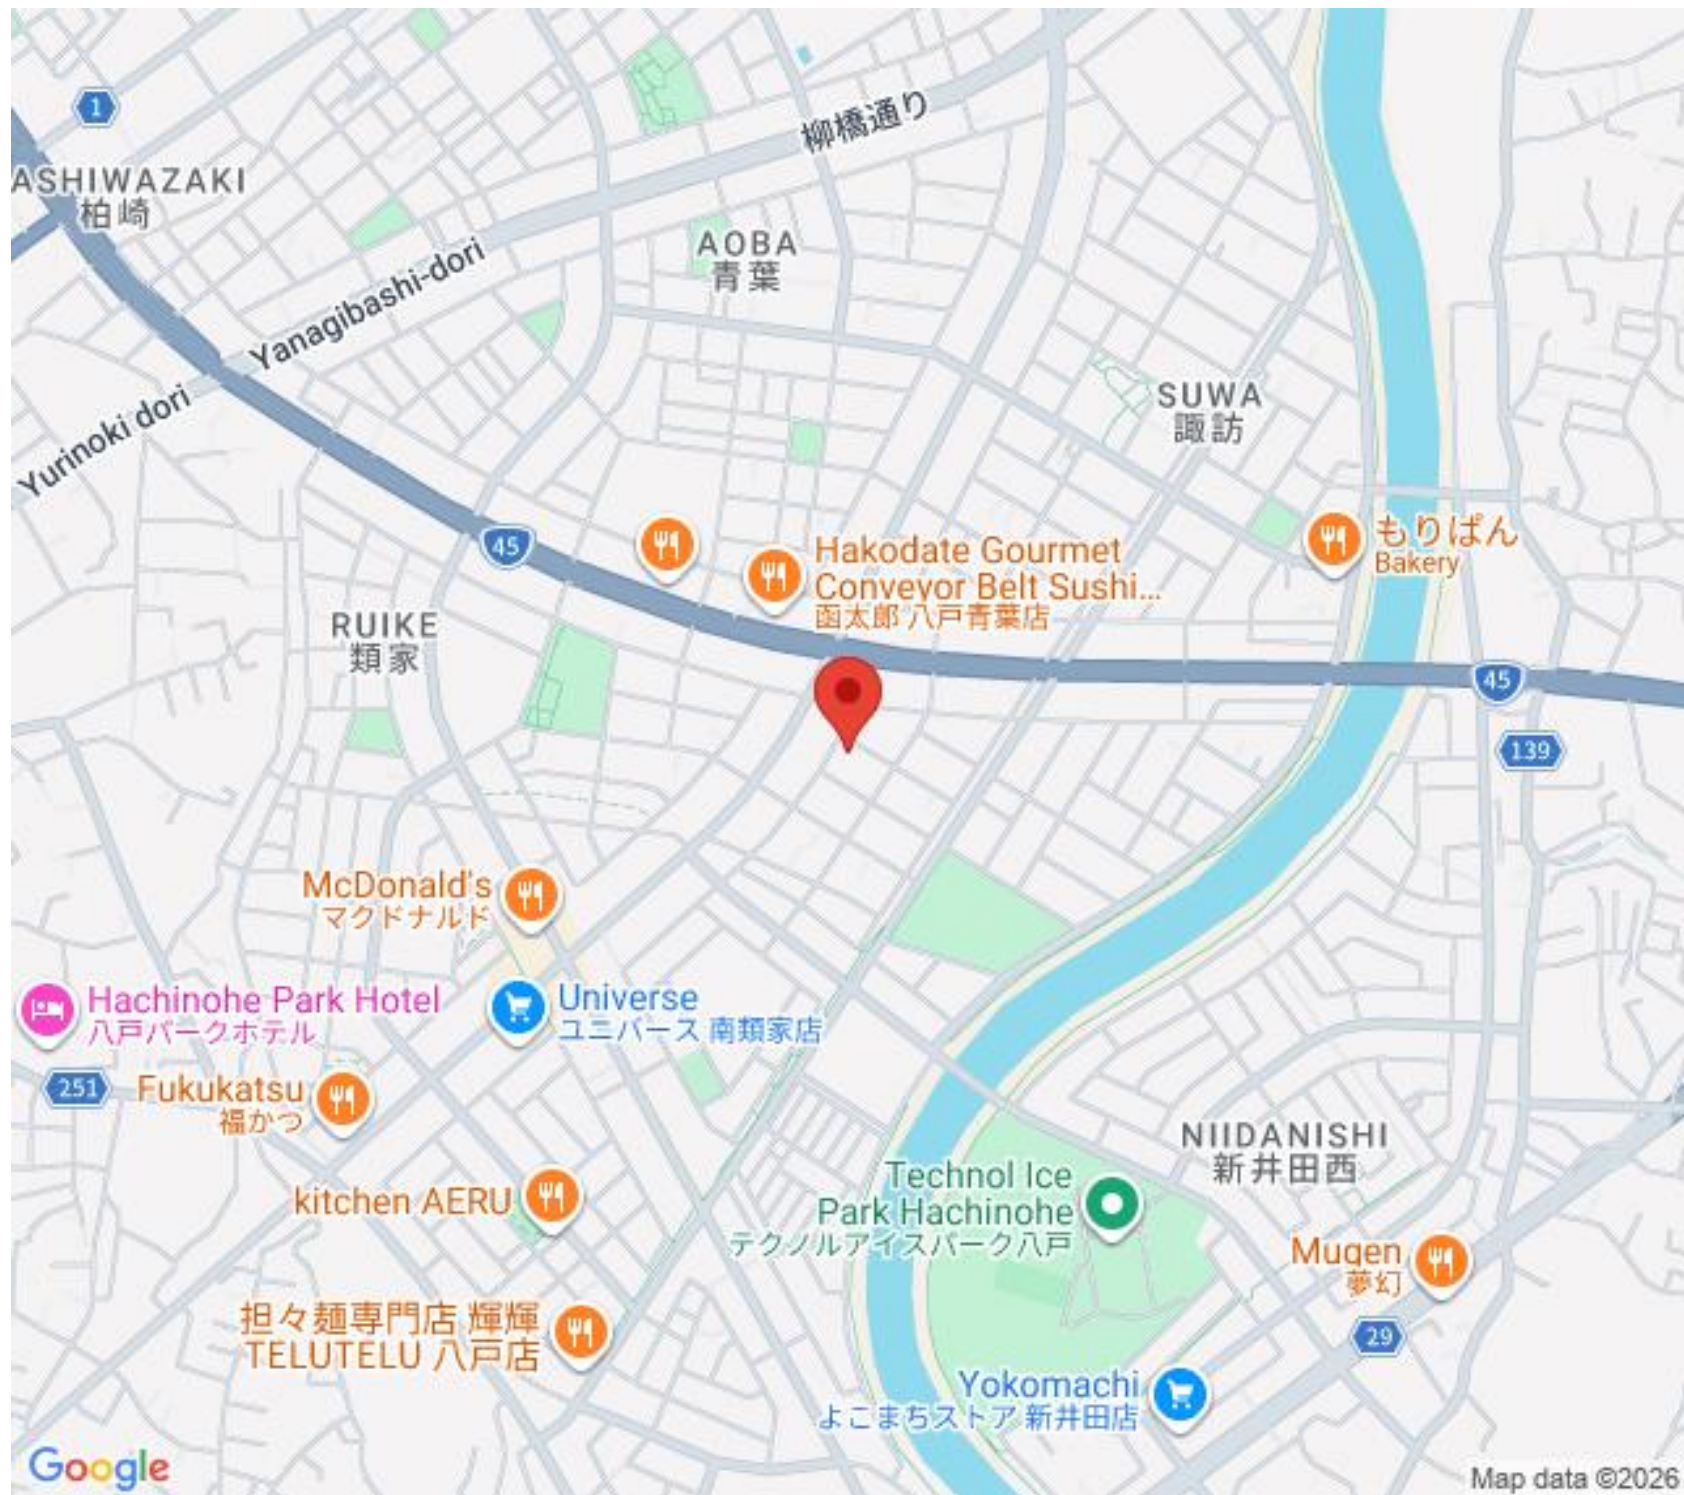

FAX.0178-22-1988

ASHIWAZAKI
柏崎

柳橋通り

Yanagibashi-dori

AOBA
青葉

SUWA
諏訪

Yurinoki dori

Hakodate Gourmet
Conveyor Belt Sushi...
函太郎 八戸青葉店