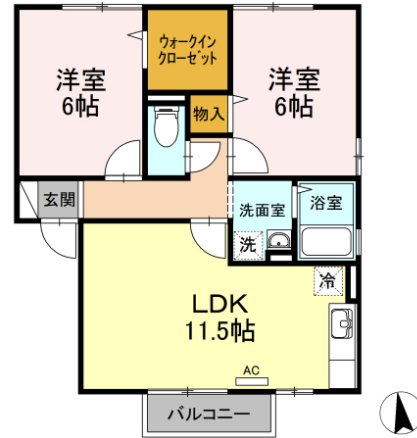

アパート

インターネット無料です！（工事後使用可）
TVインターホン・室内物干し・温水洗浄便座付きの充実仕様！

グランヴィラージュ D202号室

青森県八戸市新井田西1-2-16

備考

※駐車場も別途仲介手数料がかかります。
ルームクリーニング料金71,500円、更新料1ヶ月、ICカード電池(初回)2,750円。
機関保証加入必須。初回保証料35000円、月額保証料賃料等総額の1%+800円/月(その他商品あり)
LPガス料金はご契約前にLPガス事業者にご確認いただけます。●LPガス料金は家賃と併せてお支払となります。(お客様にて開栓手続必要)●ルームクリーニング料金にエアコンクリーニング費用を含みます。本貸室の電気は、貸主から配給されます。

月額賃料 **5.0万円**

間取り **2LDK**

種別	アパート	態様	仲介
問合せ番号	da63		
交通	新井田西二丁目バス停 徒歩8分		

坪単価			
敷金	無し	礼金	無し
共益費	4,500円	仲介料	賃料+消費税
前家賃	賃料×1	管理費	
契約	2年		

間取り詳細	洋6帖×2 LDK 11.5帖		
坪数		占有面積	55.44㎡
築年月日	2003年7月	構造	軽量鉄骨造
物件の階数	2階	ベランダ	
入居可能日	即入居可	保険	家財保険加入の必要があります。
駐車場	1台目 無料 2台目 3,300円/月額 空確認要	ベット	不可
バス	ユニットバス	トイレ	温水洗浄暖房便座
学区(小)	新井田小学校	学区(中)	大館中学校
設備	ガス種別：プロパン 排水：公共下水 エアコン、温水洗浄暖房便座、モニタ付インターホン、灯油FF、ペアガラス、洗髪洗面化粧台、物置、室内物干し、CATV、居室照明、ウォークインクローゼット、フローリング、住宅用火災警報器、シューズボックス、バス・トイレ別、インターネット接続、デジタル放送、室内洗濯機置場、シャワー、給湯、プロパン、バルコニー、タンキー、補助錠_シリンダー錠、その他鍵_シリンダー錠		