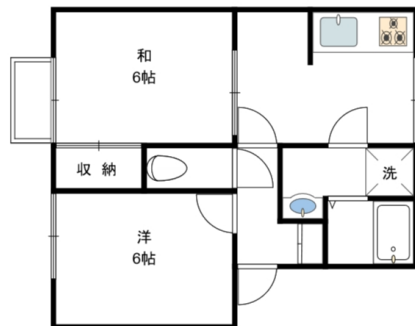

アパート

スーパー、コンビニ近く・インターネットWi-Fi無料!

セジュールトータス 202号室

八戸市新井田西3丁目

月額賃料 **4.8万円**

間取り **2DK**

備考

個人契約の場合は保証会社と保証委託契約が必要です。(別途保証料:月額賃料等合計の80%)
火災保険加入は必須となります。

種別	アパート	態様	仲介
問合せ番号	z13		
交通	新井田西3丁目バス停 徒歩5分		

坪単価			
敷金	賃料×1	礼金	無し
共益費	2,000円	仲介料	賃料+消費税
前家賃	賃料×1	管理費	
契約	2年		

間取り詳細	洋6・和6・DK6		
坪数		占有面積	41.96㎡
築年月日	1997年2月	構造	軽量鉄骨造
物件の階数	2階	ベランダ	
入居可能日	即入居可	保険	要加入
駐車場	1台2台目3,000円	ベット	不可
バス	ユニットバス 追焚機能付	トイレ	温水洗浄暖房便座
学区(小)	新井田小学校	学区(中)	大館中学校
設備	ガス(LP)・給湯・シャワー・追い炊き機能・ユニットバス・独立洗面台 ・温水洗浄便座・エアコン・ストーブ・室内洗濯機置場・シューズボックス ・居室照明・物置・電子キー・インターネット利用料無料・モニターホン		