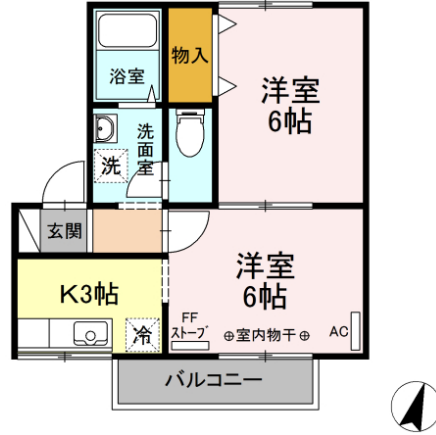

アパート

インターネット無料、エアコン・FF式ストーブ完備！

ハイカムール鷹清水

八戸市新井田字鷹清水4-1

備考

ルムクリーニング料金49,500円、更新料1ヶ月ICカード電池(初回)2,750円
機関保証加入必須。初回保証料35000円、月額保証料賃料等総額の1%+800円/月(その他商品あり)
65歳以上の方の契約は定期借家契約(2年再契約型)、機関保証の加入が必須となります(初回保証料:月額賃料等合計額×100%,更新:2万円/1年)
LPガス料金はご契約前にLPガス事業者にご確認いただけます。
ルームクリーニング料金にエアコンクリーニング費用を含みます。
電気は通電の手続きが不要、賃料等と一緒にのお支払いが可能な大和リビングの電気配給サービスを推奨します(ただしZEH-M物件の場合は当社からの配給に限ります)。

月額賃料 **4.4万円**

間取り **2K**

種別	アパート	態様	仲介
問合せ番号	da59		
交通	新井田大橋バス停 徒歩5分		

坪単価			
敷金	無し	礼金	無し
共益費	無し	仲介料	賃料+消費税
前家賃	賃料×1	管理費	
契約	2年		

間取り詳細	洋6・洋6・K3		
坪数		占有面積	35.6㎡
築年月日	1994年3月	構造	軽量鉄骨造 地上2階
物件の階数	B101号室/1階	ベランダ	
入居可能日	即入居可	保険	家財保険加入の必要があります。
駐車場	1台目無料 2台目3,300円(空要確認)	ペット	不可
バス	ユニットバス	トイレ	温水洗浄便座
学区(小)	新井田小学校	学区(中)	大館中学校
設備	ガス種別:プロパン排水:公共下水 その他鍵 シリンダー錠補助錠 シリンダー錠タンキーバルコニー給湯室内洗濯機置場デジタル放送インターネット接続バス・トイレ別住宅用火災警報器宅配ボックス居室照明室内物干し物置洗髪洗面化粧台灯油FFモニター付インターホン温水洗浄暖房便座エアコン