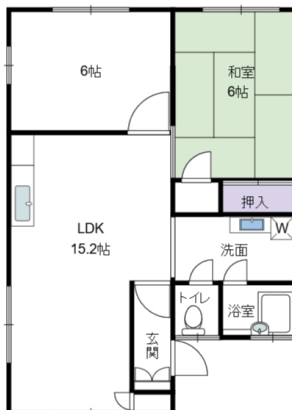

## サニーウェルコート青葉A 201号室

八戸市青葉1丁目14-23

備考

借家賠償保険：要加入18,000円～27,000円（2年）  
2012年室内リフォーム済み

月額賃料 **4.8万円**

間取り **2LDK**

種別	アパート	態様	仲介
問合せ番号	m86		
交通	JR八戸線 本八戸駅までバス5分		

坪単価			
敷金	賃料 × 1	礼金	無し
共益費		仲介料	賃料 + 消費税
前家賃	賃料 × 1	管理費	
契約	2年		

間取り詳細	LDK15.2帖 洋6帖 和6帖		
坪数		占有面積	56.31㎡
築年月日	1987年1月	構造	軽量鉄骨造
物件の階数	2階	ベランダ	
入居可能日	即入居可	保険	要加入
駐車場	2台 1台 無料 2台目 3,000円（税別）	ベット	不可
バス	ユニットバス 追焚機能付	トイレ	洋式水洗 暖房便座
学区（小）	柏崎小学校	学区（中）	第三中学校
設備	上水道（公営）・下水道・ガス（LPガス）・エアコン・温水便座・TVドアホン・FFストーブ・追い焚き給湯・シューズボックス・洗濯機置場・照明器具・洗面化粧台・トランクルーム・クッションフロア・デジタルキー・Bフレッツ対応可・物置		