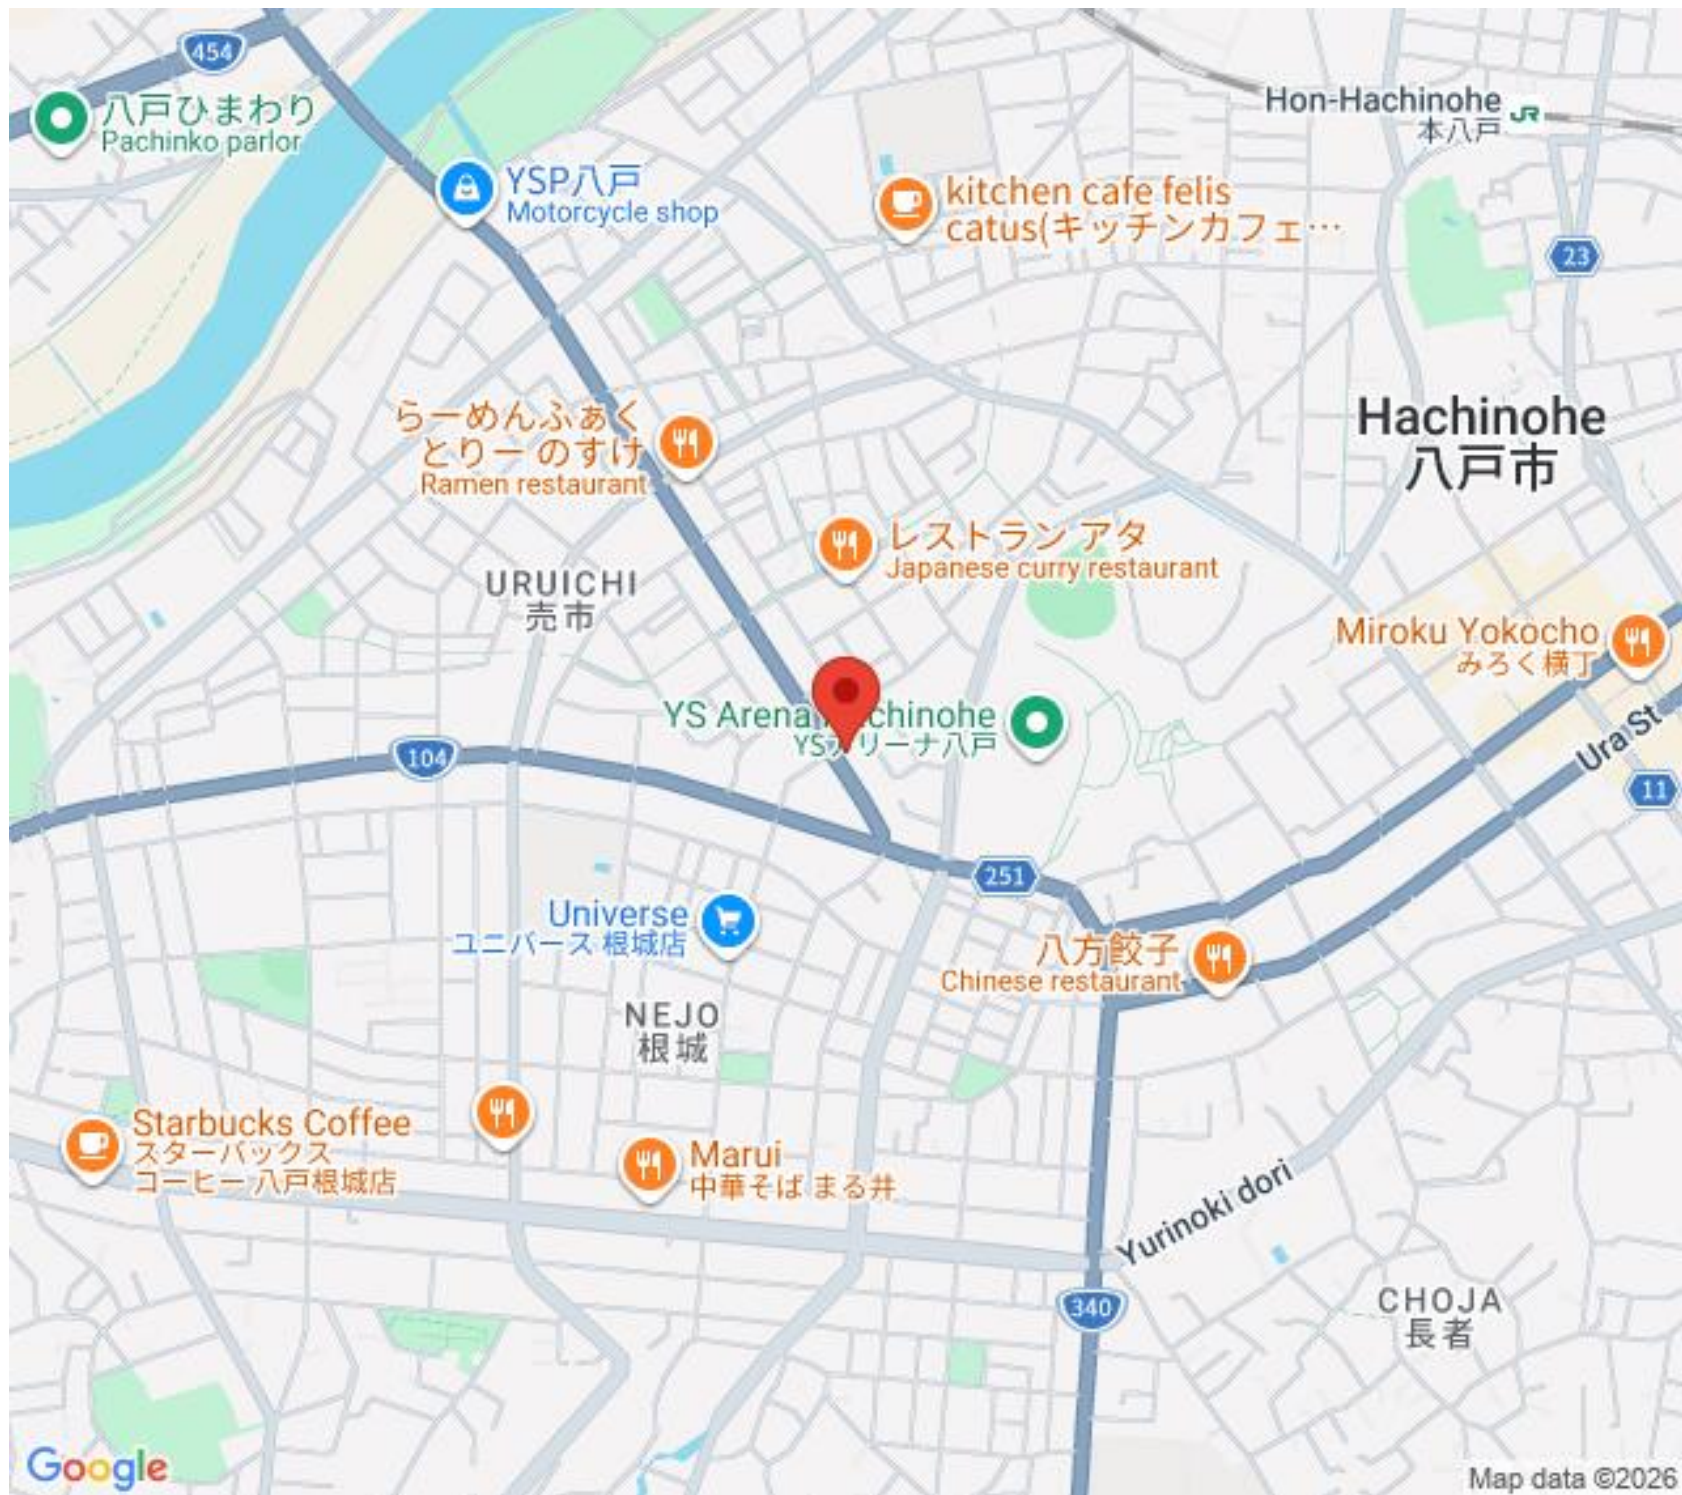

八戸ひまわり
Pachinko parlor

YSP八戸
Motorcycle shop

kitchen cafe felis
catus(キッチンカフェ...)

Hon-Hachinohe
本八戸

らーめんふあく
とりのすけ
Ramen restaurant

レストランアタ
Japanese curry restaurant

Hachinohe
八戸市

URUICHI
売市

Miroku Yokocho
みろく横丁

YS Arena Hachinohe
YSアリーナ八戸

104

251

Universe
ユニバース 根城店

八方餃子
Chinese restaurant

Ura St
11

NEJO
根城

Starbucks Coffee
スターバックス
コーヒー 八戸根城店

Marui
中華そば まる井

Yurinoki dori

CHOJA
長者

Google

Map data ©2026