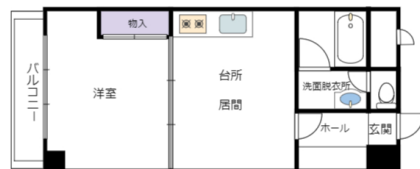

家賃見直しました！中心街徒歩圏内・エアコン完備の1DKマンション

フローラルパレス

八戸市売市1丁目2-34

マンション

月額賃料 **4.5万円**

間取り **1DK**

種別	マンション	態様	仲介
問合せ番号	c73		
交通	南売市バス停 徒歩2分		

坪単価			
敷金	無し	礼金	無し
共益費	無し	仲介料	賃料+消費税
前家賃	賃料×1	管理費	
契約	2年		

間取り詳細	洋8 K8		
坪数		占有面積	38.59㎡
築年月日	1995年12月	構造	RC造 地上3階
物件の階数	205号室/2階	ベランダ	
入居可能日	即入居可	保険	要加入15,000円～(2年)
駐車場	1台1台無料	ベット	不可
バス	ユニットバス	トイレ	温水洗浄暖房便座
学区(小)	根城小学校	学区(中)	根城中学校
設備	上水道(公営)・下水道(公共)・ガス(LPガス)・エアコン・洗面化粧台・BSアンテナ・照明器具・バルコニー・網戸・二重サッシ・クローゼット・洗濯機置場・コンロ(新)・お風呂場(乾燥機付き)