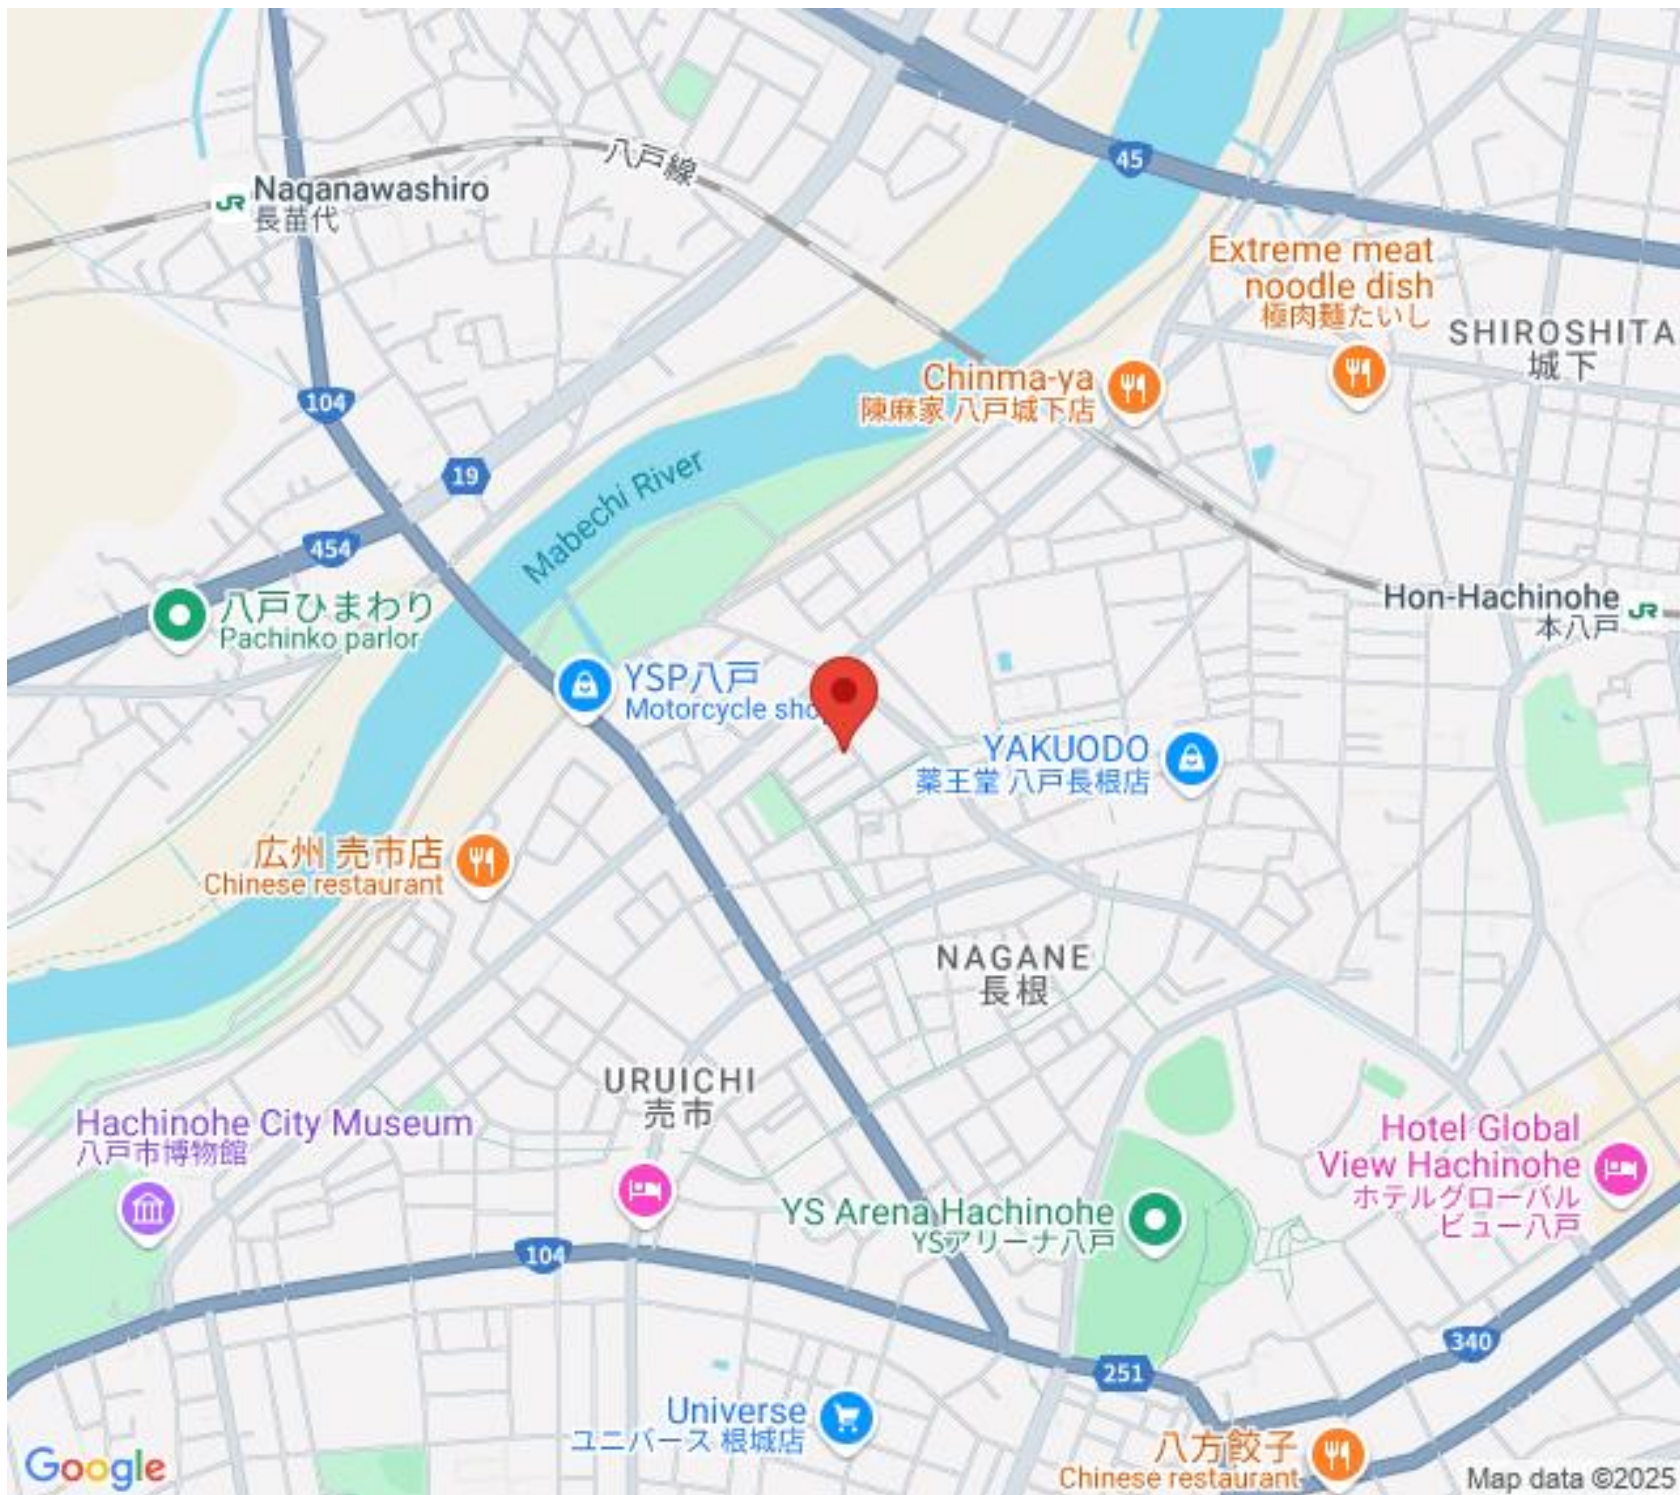

Naganawashiro  
長苗代

八戸線

Extreme meat  
noodle dish  
極肉麺たいし

SHIROSHITA  
城下

Chinma-ya  
陳麻家 八戸城下店

八戸ひまわり  
Pachinko parlor

YSP八戸  
Motorcycle shop

Hon-Hachinohe  
本八戸