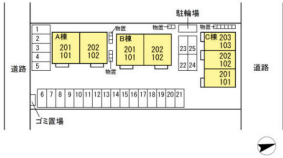

アパート

ペット可（小型犬1匹）オール電化でインターネット無料！

スクエアパーク諏訪 A 101号室

青森県八戸市諏訪3丁目8-15

月額賃料 7.2万円

間取り 2LDK

種別	アパート	態様	仲介
問合せ番号	☑507		
交通	青葉2丁目バス停 徒歩2分		

坪単価			
敷金	無し	礼金	賃料×1.1
共益費	4,500円	仲介料	賃料+消費税
前家賃	賃料×1	管理費	
契約	2年		

間取り詳細	LDK13.2帖 洋6帖×2		
坪数		占有面積	61.67㎡
築年月日	2009年12月	構造	軽量鉄骨 地上2階
物件の階数	1階	ベランダ	
入居可能日	2026年5月21日	保険	家財保険加入の必要があります。
駐車場	2台 1台目無料 2台目3,300円（空確認要）	ペット	可（小型犬1匹:成長時体重10kg未満、繁殖制限処置、予防接種済の証明書提出が必要）
バス	ユニットバス	トイレ	温水洗浄便座
学区（小）	柏崎小学校	学区（中）	第三中学校
設備	ガス種別：無し 排水：公共下水 別住宅用火災警報器キッチン熱感知消火装置フローリング駐輪場オール電化電気調理器（IHヒーター）宅配ボックスウォークインクローゼットワンステップクローゼット居室照明CATV室内物干し物置洗髪洗面化粧台ペアガラスペット飼養可対面キッチンモニタ付インターホン温水洗浄暖房便座エアコン		