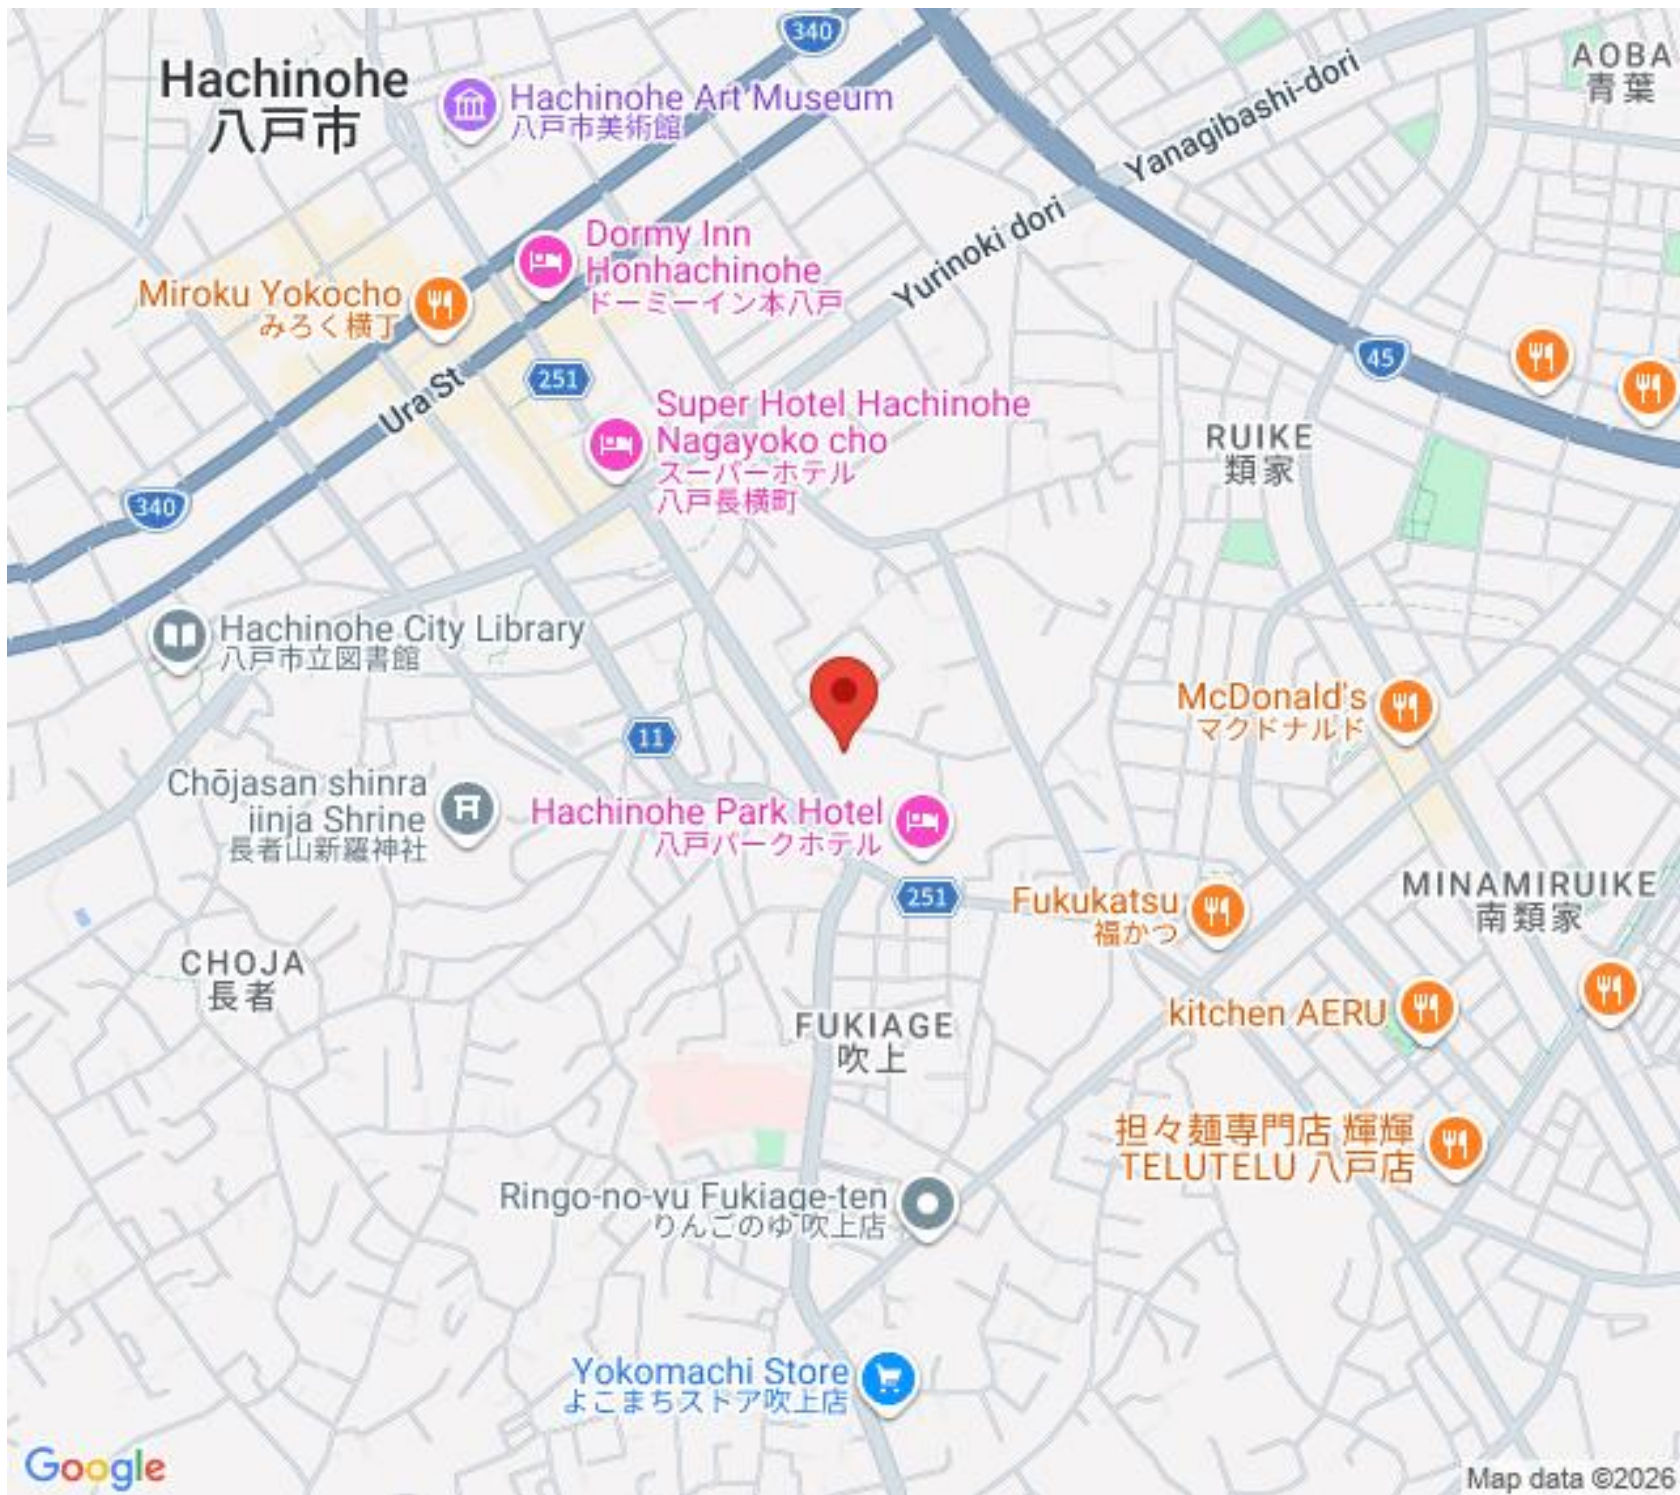

Hachinohe
八戸市

Hachinohe Art Museum
八戸市美術館

AOBA
青葉

Miroku Yokochō
みろく横丁

Dormy Inn
Honhachinohe
ドーミーイン本八戸

Yanagibashi-dori
Yurinoki dori

Super Hotel Hachinohe
Nagayoko cho
スーパーホテル
八戸長横町

RUIKE
類家

Hachinohe City Library
八戸市立図書館

McDonald's
マクドナルド

Chōjasan shinra
inja Shrine
長者山新羅神社

Hachinohe Park Hotel
八戸パークホテル

Fukukatsu
福かつ

MINAMIRUIKE
南類家

CHOJA
長者

FUKIAGE
吹上

kitchen AERU

Ringo-no-yu Fukiage-ten
りんごのゆ吹上店

担々麺専門店 輝輝
TELUTELU 八戸店

Yokomachi Store
よこまちストア吹上店