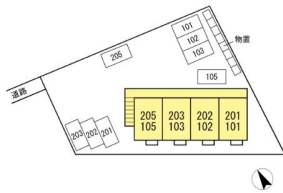

アパート

インターネット (D.U-NET) 無料! 駐車場1台付!

セジュール吹上 205号室

青森県八戸市吹上1丁目14-46

月額賃料 5.4万円

間取り 1R

種別	アパート	態様	仲介
問合せ番号	☑76		
交通	吹揚前バス停 徒歩1分		

坪単価			
敷金	無し	礼金	賃料×1.1
共益費	無し	仲介料	賃料+消費税
前家賃	賃料×1	管理費	
契約	2年		

間取り詳細	洋10		
坪数		占有面積	29.4㎡
築年月日	2003年3月	構造	軽量鉄骨造 地上2階
物件の階数	2階	ベランダ	
入居可能日	即入居可	保険	家財保険加入の必要があります。
駐車場	1台無料 2台目無し	ペット	不可
バス	ユニットバス	トイレ	温水洗浄便座
学区 (小)	吹上小学校	学区 (中)	第一中学校
設備	ガス種別: プロパン 排水: 公共下水 DU光契約可(ファミリー)バルコニー(1F・2F 両方)角部屋給湯室内洗濯機置場デジタル放送インターネット接続バス・トイレ別シューズボックス住宅用火災警報器クローゼット宅配ボックス居室照明CATV物置洗髪洗面化粧台ペアガラスモニター付インターホン温水洗浄暖房便座エアコン		