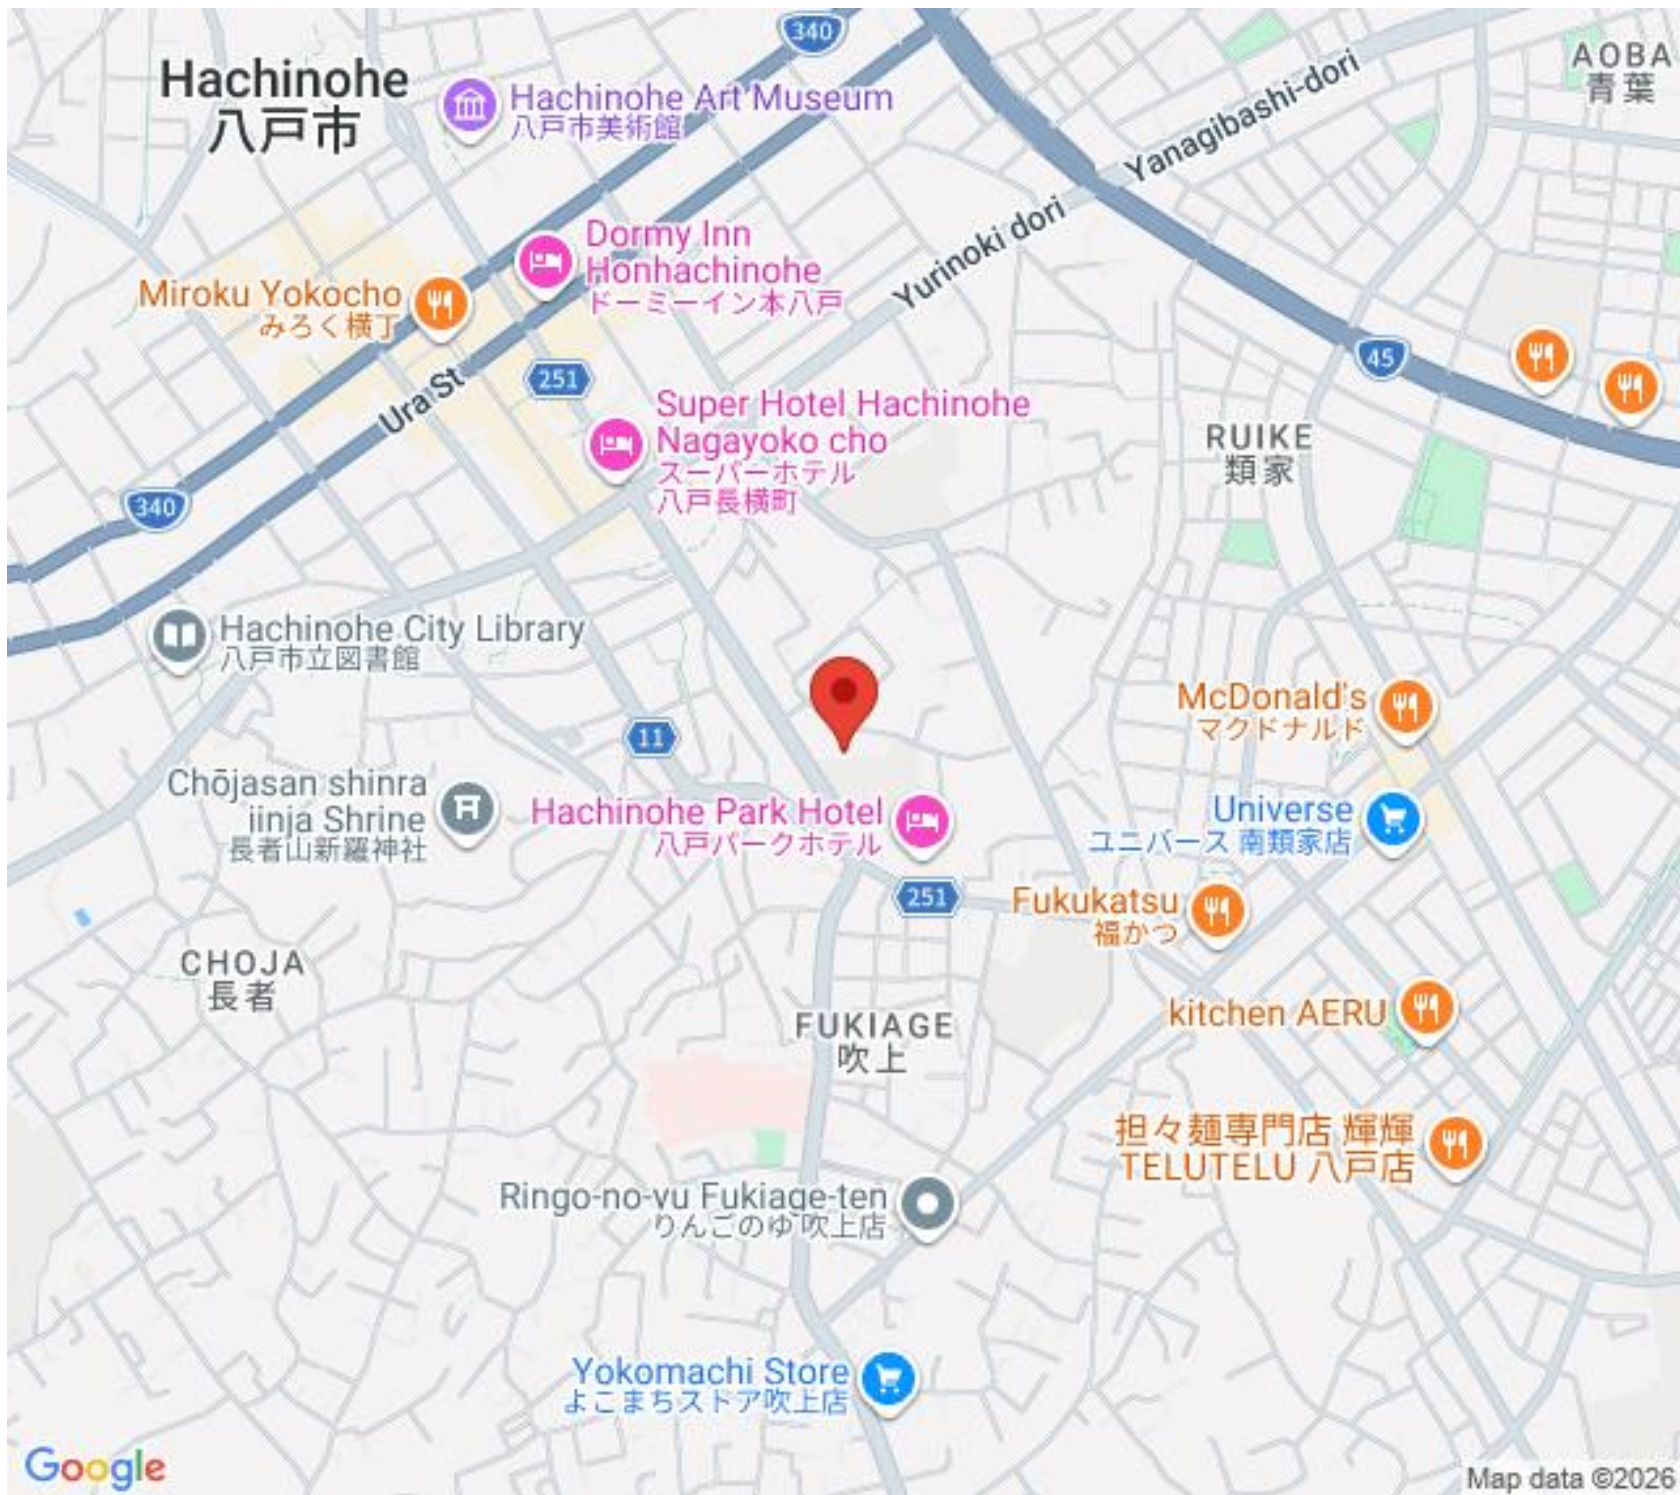

Hachinohe
八戸市

Hachinohe Art Museum
八戸市美術館

AOBA
青葉

Miroku Yokochō
みろく横丁

Dormy Inn
Honhachinohe
ドーミーイン本八戸

Yurinoki dori

Yanagibashi-dori

Super Hotel Hachinohe
Nagayoko cho
スーパーホテル
八戸長横町

RUIKE
類家

Hachinohe City Library
八戸市立図書館

Chōjasan shinra
inja Shrine
長者山新羅神社

Hachinohe Park Hotel
八戸パークホテル

McDonald's
マクドナルド

Universe
ユニバース 南類家店

CHOJA
長者

Fukukatsu
福かつ

FUKIAGE
吹上

kitchen AERU

Ringo-no-yu Fukiage-ten
りんごのゆ吹上店

担々麺専門店 輝輝
TELUTELU 八戸店

Yokomachi Store
よこまちストア吹上店