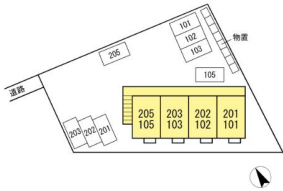

アパート

インターネット (D.U-NET) 無料! 駐車場1台付!

セジュール吹上 205号室

青森県八戸市吹上1丁目14-46

月額賃料 4.9万円

間取り 1R

種別	アパート	態様	仲介
問合せ番号	☑76		
交通	吹揚前バス停 徒歩1分		

坪単価			
敷金	無し	礼金	賃料×1.1
共益費	無し	仲介料	賃料+消費税
前家賃	賃料×1	管理費	
契約	2年		

間取り詳細	洋10		
坪数		占有面積	29.4㎡
築年月日	2003年3月	構造	軽量鉄骨造 地上2階
物件の階数	2階	ベランダ	
入居可能日	即入居可	保険	家財保険加入の必要があります。
駐車場	1台無料 2台目無し	ペット	不可
バス	ユニットバス	トイレ	温水洗浄便座
学区 (小)	吹上小学校	学区 (中)	第一中学校
設備	ガス種別: プロパン 排水: 公共下水 DU光契約可(ファミリー)バルコニー(1F・2F 両方)角部屋給湯室内洗濯機置場デジタル放送インターネット接続バス・トイレ別シューズボックス住宅用火災警報器クローゼット宅配ボックス居室照明CATV物置洗髪洗面化粧台ペアガラスモニター付インターホン温水洗浄暖房便座エアコン		