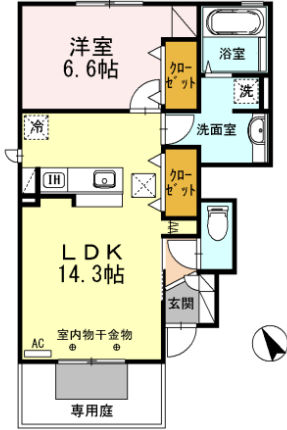

アパート

屋根付き駐車場1台無料！インターネット無料です。

エルドラード チャチャ N101号室

八戸市諏訪2-22-7-1

備考

更新料1ヶ月、ルムクリーニング料金55,000円
機関保証加入必須。初回保証料18000円、月額保証料賃料等総額の1%+800円/月(その他商品あり)
●65歳以上の方の契約は定期借家契約(2年再契約型)、機関保証の加入が必須となります(初回保証料:月額賃料等合計額×100%,更新:2万円/1年)

月額賃料 **6.4万円**

間取り **1LDK**

種別	アパート	態様	仲介
問合せ番号	☑82		
交通	市営バス 明戸バス停 徒歩6分 八戸線 小中野駅 徒歩20分		

坪単価			
敷金	賃料×1	礼金	賃料×1
共益費	3,500円	仲介料	賃料+消費税
前家賃	賃料×1	管理費	
契約	2年		

間取り詳細	LDK14.3・洋6.6		
坪数		占有面積	50.83㎡
築年月日	2013年3月	構造	軽量鉄骨造 地上2階
物件の階数	1階	ベランダ	
入居可能日	即入居可	保険	家財保険加入の必要があります。
駐車場	1台目無料 2台目3,300円	ベット	不可
バス	ユニットバス 追焚機能付	トイレ	温水洗浄便座
学区(小)	小中野小学校	学区(中)	小中野中学校
設備	ガス種別: プロパン 排水: 公共下水 フローリング 住宅用火災警報器 シューズボックス電気調理器(IHヒーター) 駐輪場 クローゼット専用庭 BSアンテナ 居室照明物置 室内物干し 床下収納ペアガラス 追い焚き給湯 洗髪洗面化粧台モニタ付インターホン 対面キッチン 浴室換気乾燥機ALSOKホームセキュリティ エアコン(1台) 温水洗浄暖房便座