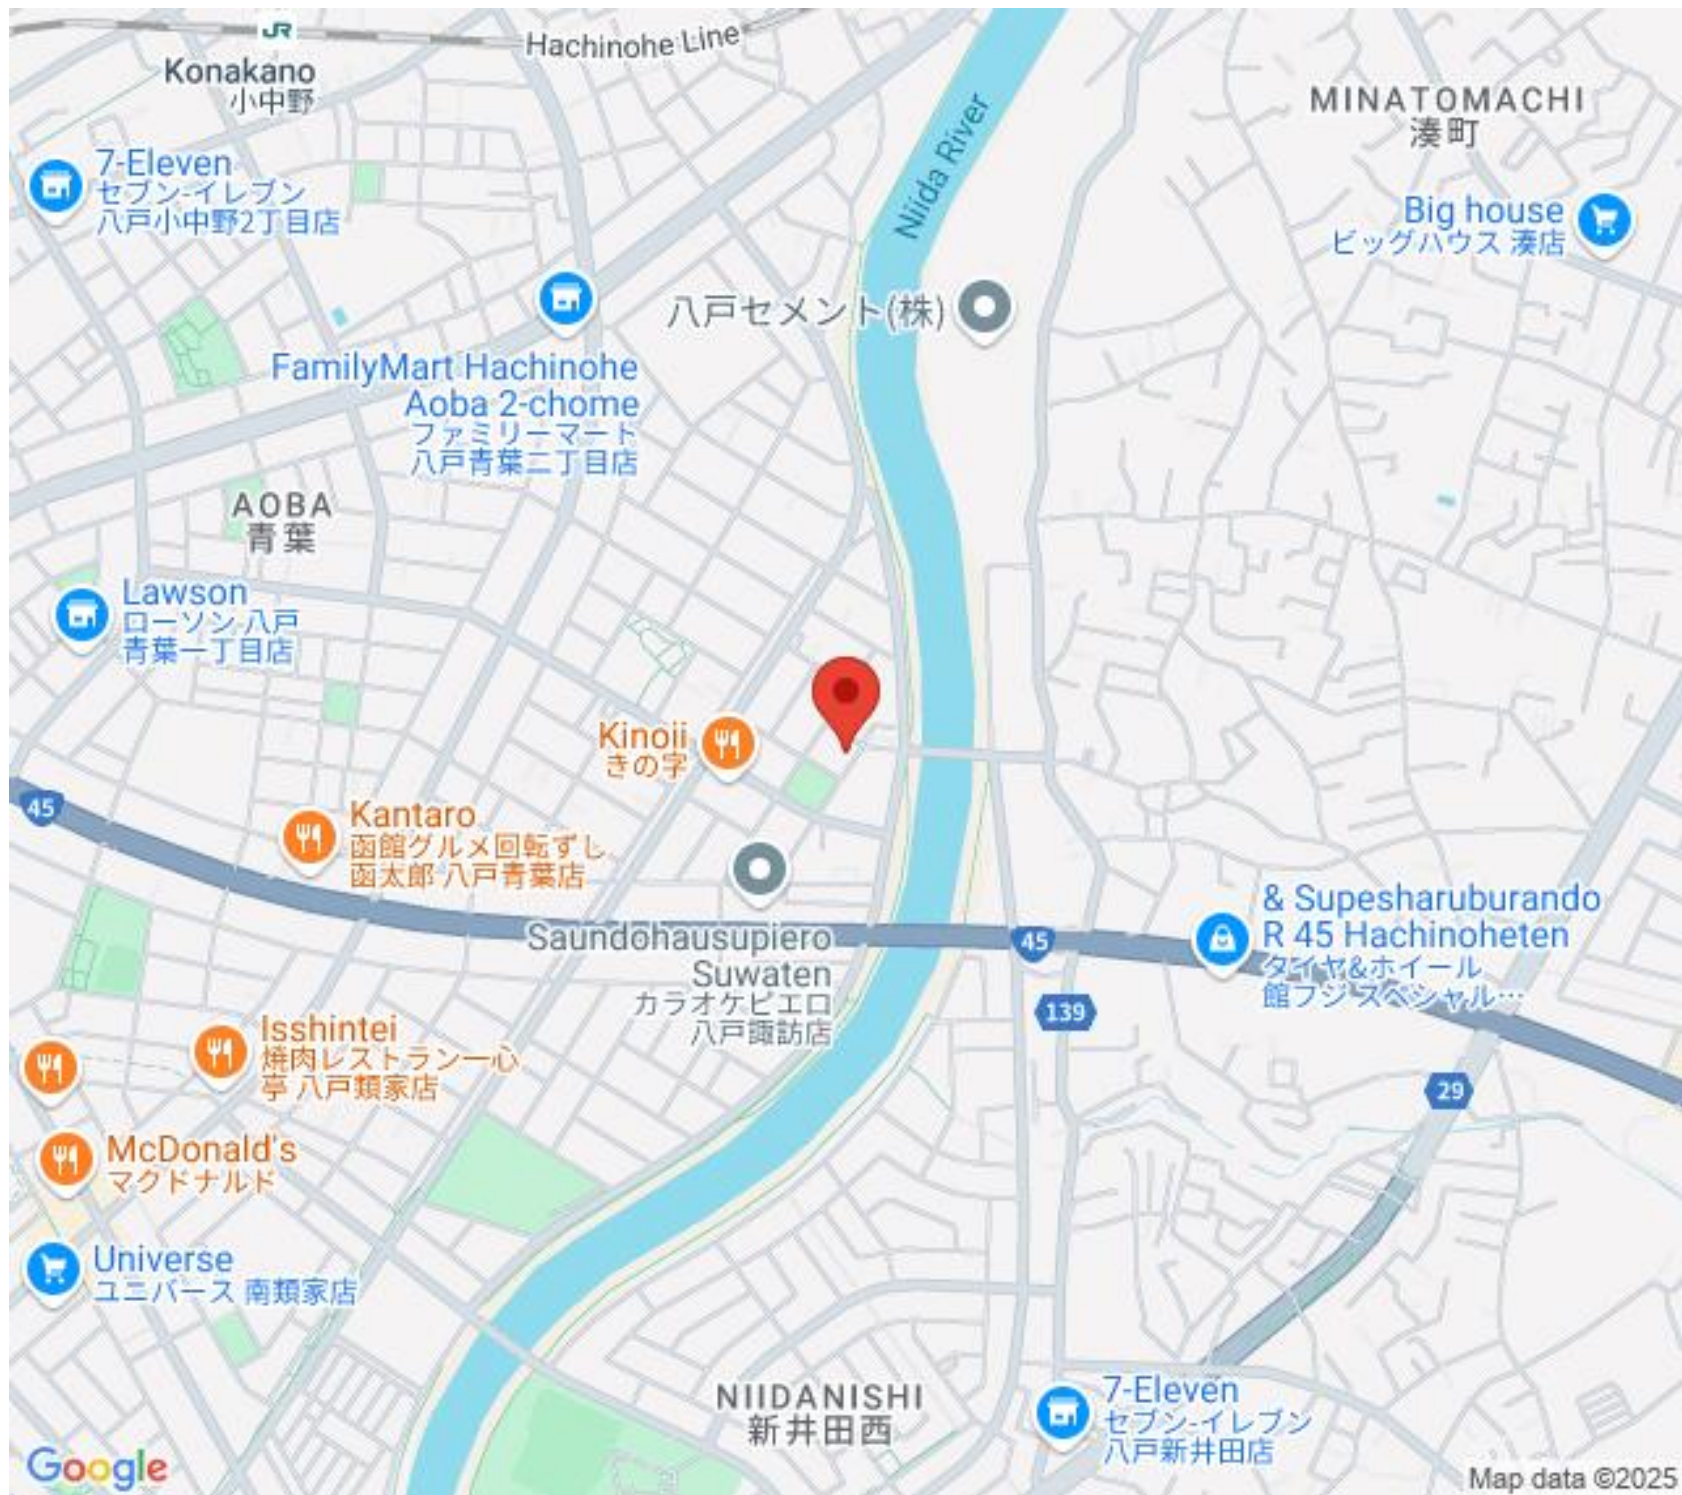

FAX.0178-22-1988

Konakano  
小中野  
7-Eleven  
セブン-イレブン  
八戸小中野2丁目店

Hachinohe Line

MINATOMACHI  
湊町

Big house  
ビッグハウス 湊店

八戸セメント(株)

FamilyMart Hachinohe  
Aoba 2-chome  
ファミリーマート  
八戸青葉二丁目店

AOBA  
青葉