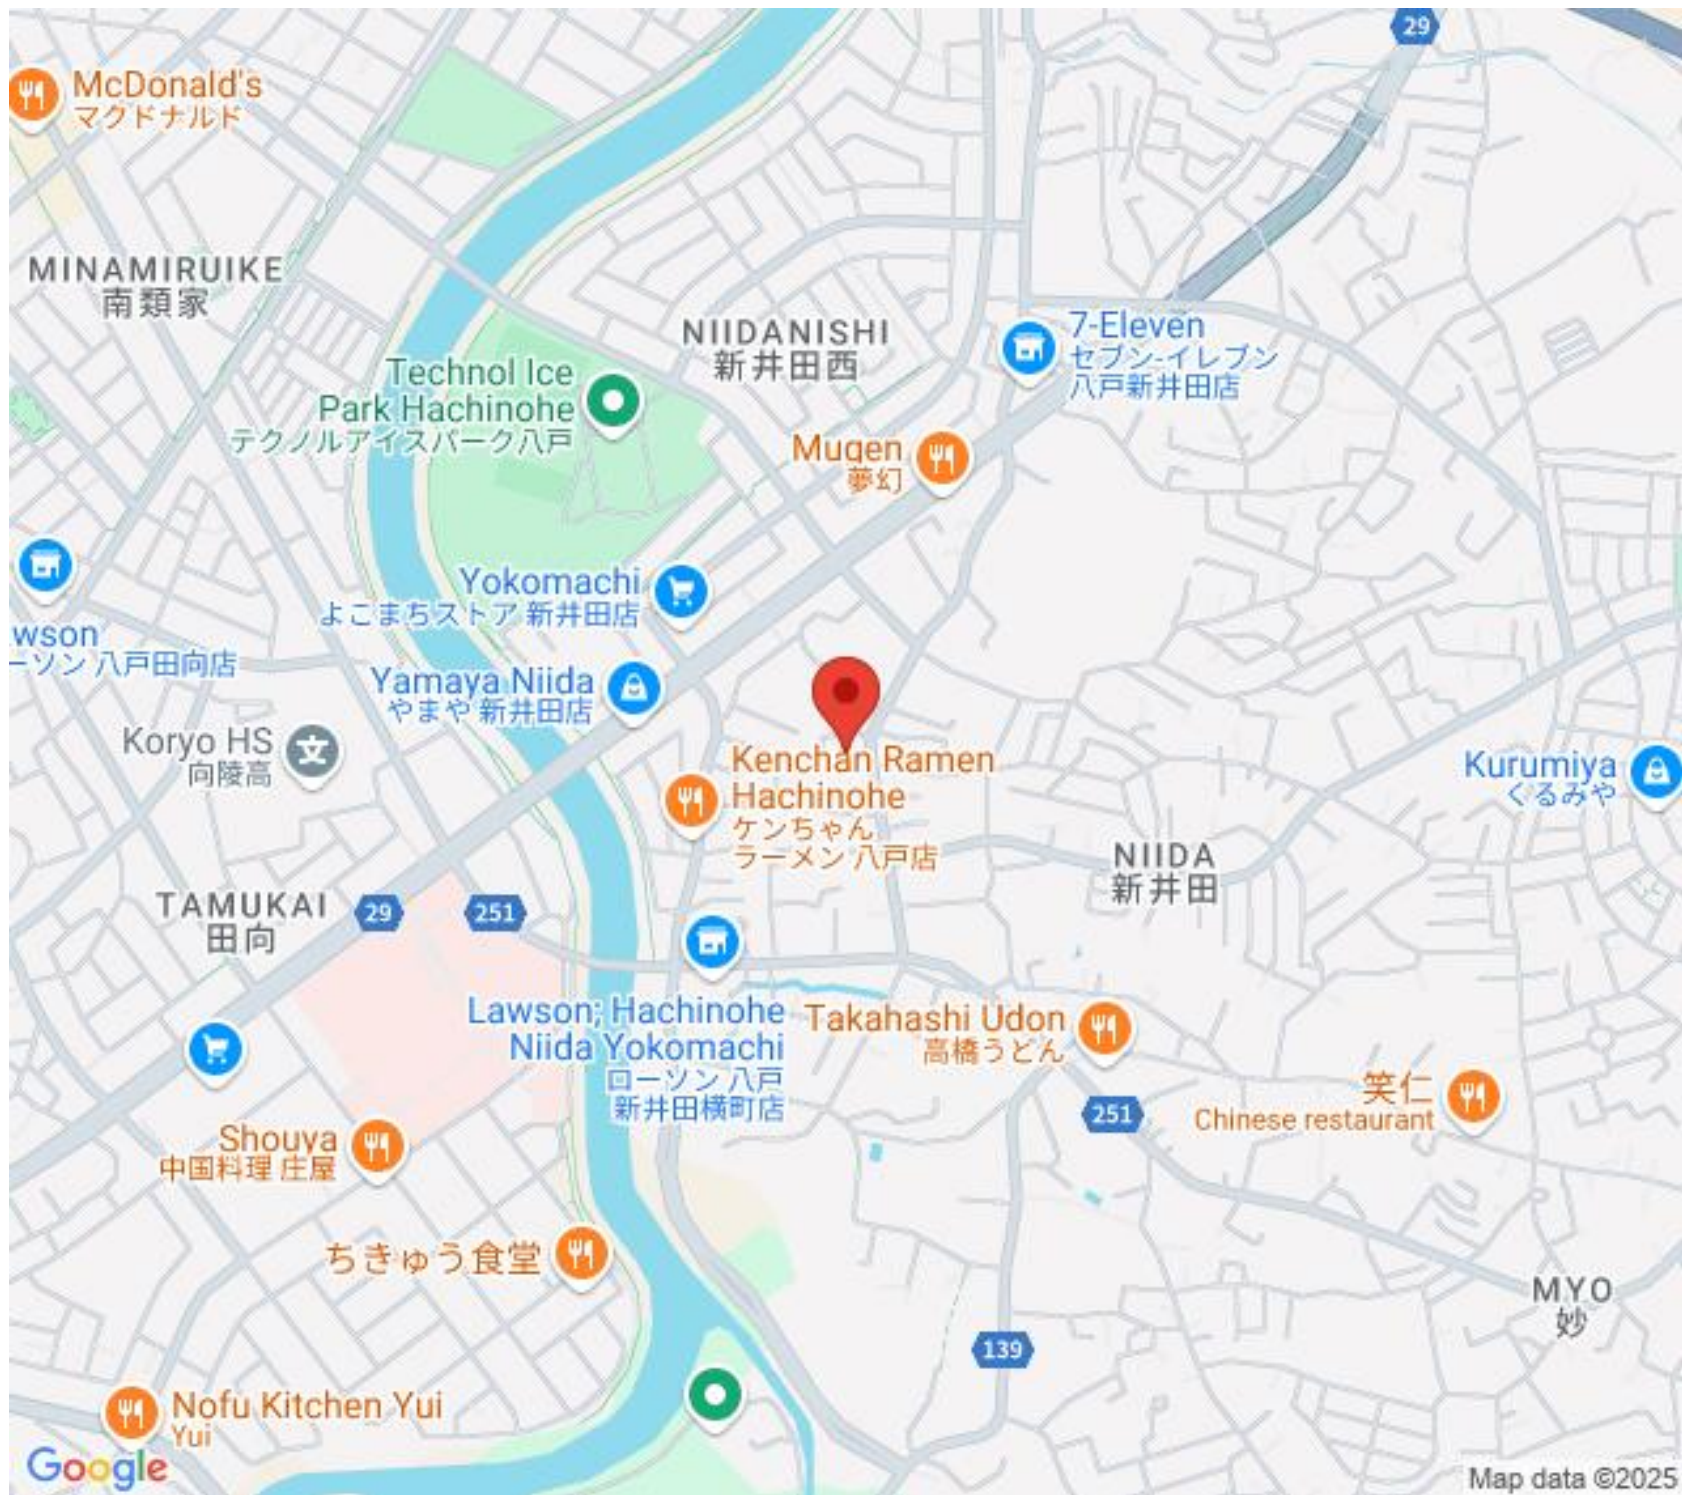

FAX.0178-22-1988

McDonald's
マクドナルド

MINAMIRUIKE
南類家

Technol Ice
Park Hachinohe
テクノアイスパーク八戸

NIIDANISHI
新井田西

7-Eleven
セブン-イレブン
八戸新井田店

Mugen
夢幻

Lawson
ローソン八戸田向店